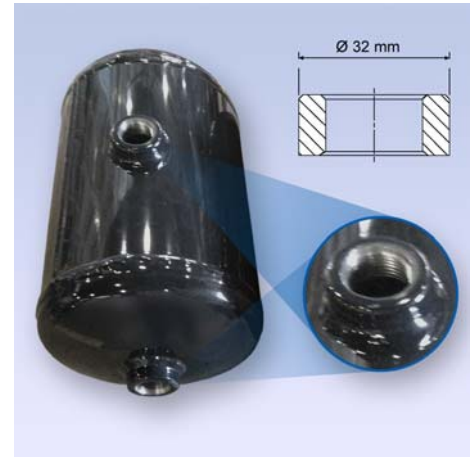

Im Zuge der Produktionsharmonisierung beim Lieferanten von WABCO werden die Außendurchmesser der Gewinderinge für 30 Luftbehälter von \varnothing 35 mm auf \varnothing 32 mm geändert.

WABCO Luftbehälter mit neuem Gewindering (außen \varnothing 32 mm)

WICHTIG ZU WISSEN

- Die Änderung hat keine Auswirkung auf die Funktion des Luftbehälters
- Die Innengewinde M 22x1,5 mm werden nicht geändert
- Die Außenmaße der Gewinderinge sind nicht aus den WABCO Zeichnungen ersichtlich
- Die Konformitätserklärung nach EN 286-2 finden Sie in unserem Produktkatalog [INFORM](http://inform.wabco-auto.com) (inform.wabco-auto.com), indem Sie die Produktnummer in das Suchfeld "Produktnummer" eingeben und die Optionsschaltfläche "Druckschrift" aktivieren.
- Die Änderung in der Produktion wird im August 2013 umgesetzt

Produktnummer	Volumen (Liter)	Durchmesser (mm)	Werkstoff
950 060 003 0	60	310	Stahl
950 060 004 0	60	396	Stahl
950 060 009 0	60	300	Stahl
950 080 002 0	80	396	Stahl
950 080 903 0	80	396	Aluminium
950 100 002 0	100	396	Stahl
950 105 001 0	5	154	Stahl
950 110 002 0	10	154	Stahl
950 410 004 0	10	206	Stahl
950 410 902 0	10	206	Stahl
950 415 005 0	15	206	Stahl
950 420 003 0	20	206	Stahl

Produktnummer	Volumen (Liter)	Durchmesser (mm)	Werkstoff
950 520 003 0	20	246	Stahl
950 525 001 0	25	246	Stahl
950 530 002 0	30	246	Stahl
950 530 903 0	30	246	Aluminium
950 540 001 0	40	246	Stahl
950 620 005 0	20	246	Stahl
950 630 005 0	30	246	Stahl
950 720 005 0	20	276	Stahl
950 730 006 0	30	276	Stahl
950 730 007 0	30	276	Stahl
950 740 002 0	40	276	Stahl
950 740 904 0	40	276	Aluminium
950 740 906 0	40	310	Stahl
950 760 002 0	60	276	Stahl
950 845 001 0	45	300	Stahl
950 860 004 0	60	300	Stahl
950 960 002 0	60	310	Aluminium
951 002 158 0	4	154	Stahl