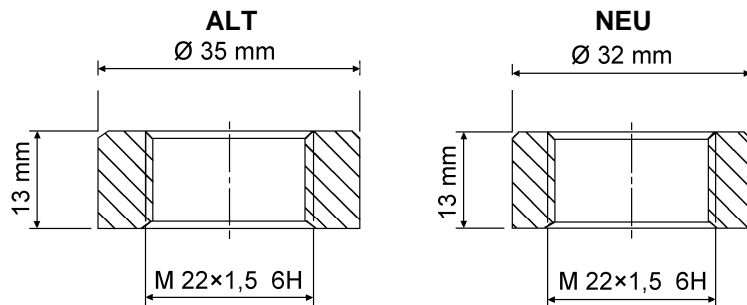

Im Zuge der Produktionsharmonisierung beim Lieferanten von WABCO werden die Außendurchmesser der Gewinderinge für 30 Luftbehälter von \varnothing 35 mm auf \varnothing 32 mm geändert.

WABCO Luftbehälter mit neuem Gewindering (außen \varnothing 32 mm)

WICHTIG ZU WISSEN

- Die Änderung hat keine Auswirkung auf die Funktion des Luftbehälters
- Die Innengewinde M 22x1,5 mm werden nicht geändert
- Die Außenmaße der Gewinderinge sind nicht aus den WABCO Zeichnungen ersichtlich
- Die Konformitätserklärung nach EN 286-2 finden Sie in unserem Produktkatalog [INFORM](http://inform.wabco-auto.com) (inform.wabco-auto.com), indem Sie die Produktnummer in das Suchfeld "Produktnummer" eingeben und die Optionsschaltfläche "Druckschrift" aktivieren.
- Die Änderung in der Produktion wird im August 2013 umgesetzt

Produktnummer	Volumen (Liter)	Durchmesser (mm)	Werkstoff
950 060 003 0	60	310	Stahl
950 060 004 0	60	396	Stahl
950 060 009 0	60	300	Stahl
950 080 002 0	80	396	Stahl
950 080 903 0	80	396	Aluminium
950 100 002 0	100	396	Stahl
950 105 001 0	5	154	Stahl
950 110 002 0	10	154	Stahl
950 410 004 0	10	206	Stahl
950 410 902 0	10	206	Stahl
950 415 005 0	15	206	Stahl
950 420 003 0	20	206	Stahl

Produktnummer	Volumen (Liter)	Durchmesser (mm)	Werkstoff
950 520 003 0	20	246	Stahl
950 525 001 0	25	246	Stahl
950 530 002 0	30	246	Stahl
950 530 903 0	30	246	Aluminium
950 540 001 0	40	246	Stahl
950 620 005 0	20	246	Stahl
950 630 005 0	30	246	Stahl
950 720 005 0	20	276	Stahl
950 730 006 0	30	276	Stahl
950 730 007 0	30	276	Stahl
950 740 002 0	40	276	Stahl
950 740 904 0	40	276	Aluminium
950 740 906 0	40	310	Stahl
950 760 002 0	60	276	Stahl
950 845 001 0	45	300	Stahl
950 860 004 0	60	300	Stahl
950 960 002 0	60	310	Aluminium
951 002 158 0	4	154	Stahl