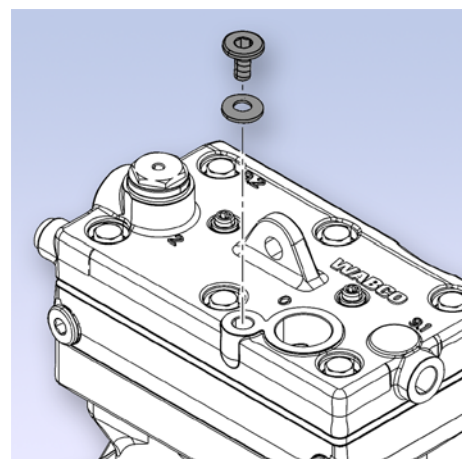

Zaslepení přípojky 4 na kompresoru