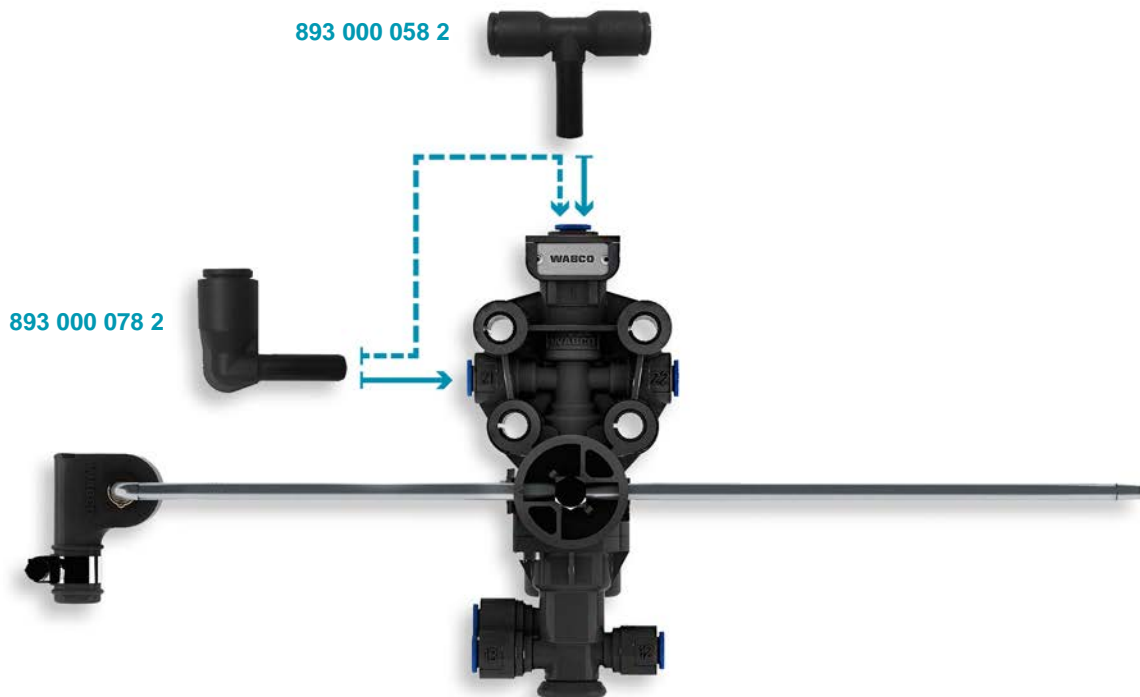

Encontrará más información sobre los productos WABCO en nuestro catálogo de productos [INFORM](http://inform.wabco-auto.com) (inform.wabco-auto.com) introduciendo la referencia en el campo "Referencia".

Para más información, póngase en contacto con su [representante WABCO](http://www.wabco-auto.com/findwabco) (www.wabco-auto.com/findwabco).