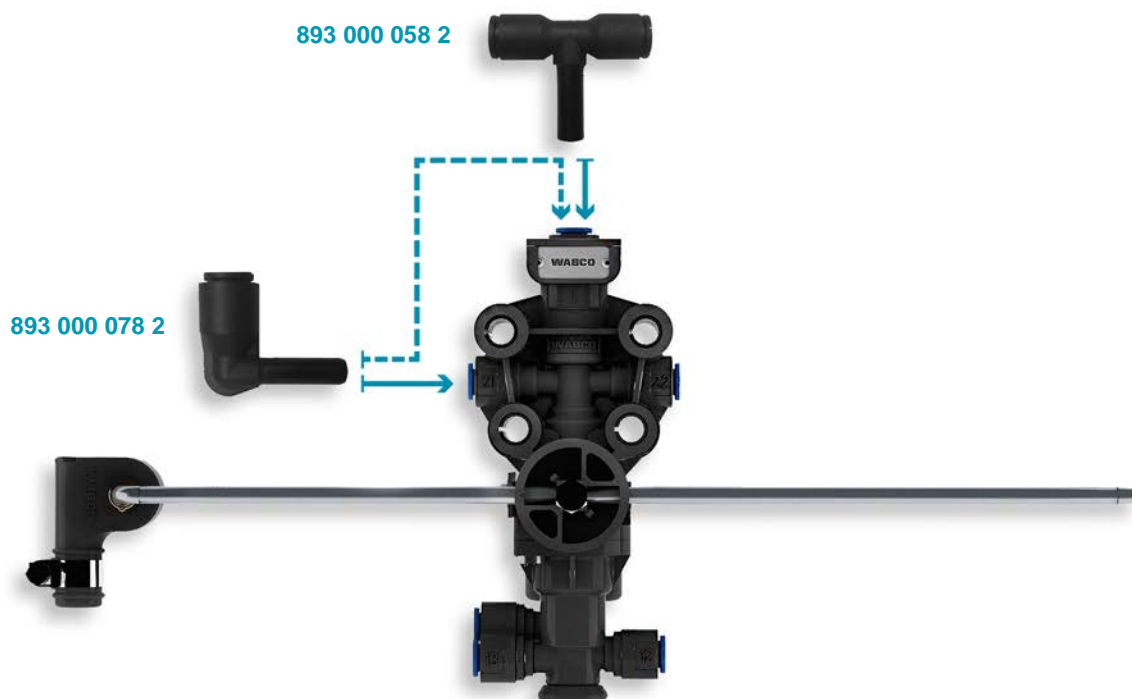

Vous trouverez les informations relatives aux produits WABCO dans notre catalogue de produits [INFORM](http://inform.wabco-auto.com) (inform.wabco-auto.com) en renseignant le numéro de produit dans le champ de recherche "Numéro de produit".

Pour de plus amples informations, veuillez-vous adresser à votre [partenaire WABCO](http://www.wabco-auto.com/findwabco) (www.wabco-auto.com/findwabco).