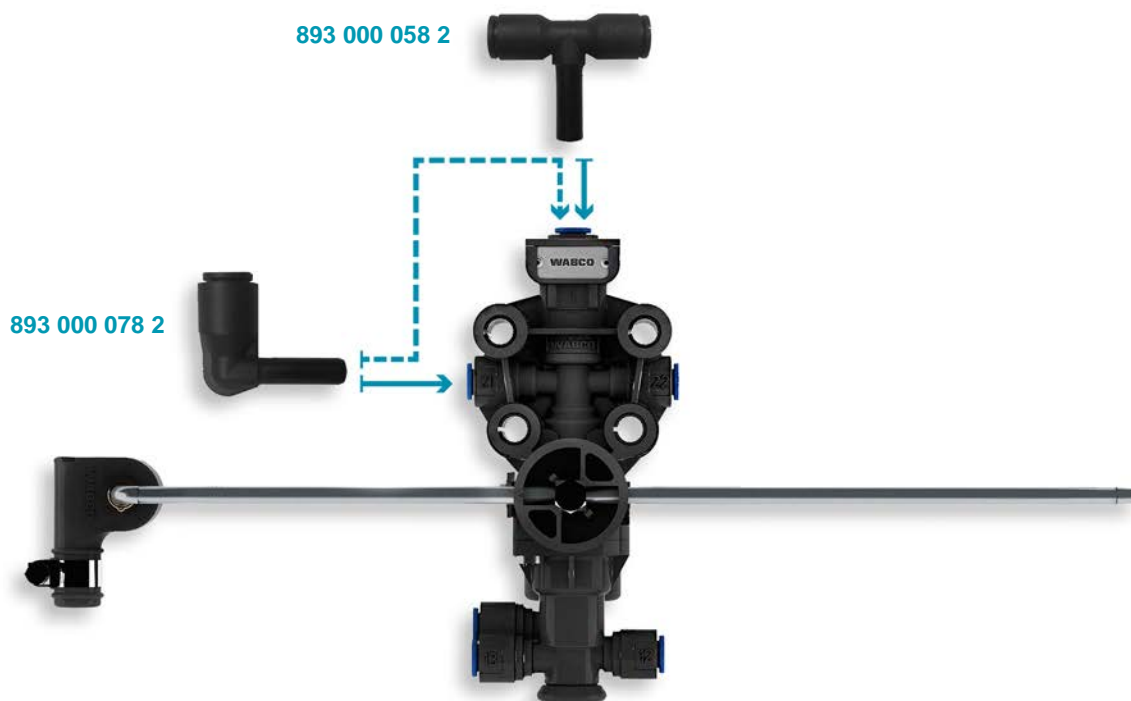

## ФИТИНГИ ДЛЯ КОМПОЗИТНЫХ КРАНОВ УРОВНЯ ПОЛА ПРИЦЕПА

Отвечая потребностям рынка, WABCO представляет вам специальные фитинги для новых кранов уровня пола прицепа из композитного материала.

Фитинги поставляются с сентября 2017 года и продаются по 50 штук в упаковке для каждого варианта.

### СОЕДИНЕНИЯ ТИПА PUSH-IN

- Угловое соединение 893 000 078 2
- Т-образное соединение 893 000 058 2

### СОВМЕСТИМОСТЬ

Оба типа фитингов совместимы со всеми композитными кранами уровня пола:

- Базовый
  - 464 006 500 0
  - 464 006 540 0
  - 464 006 580 0
- С ограничением по высоте 464 006 520 0

Фитинги для композитных кранов уровня пола