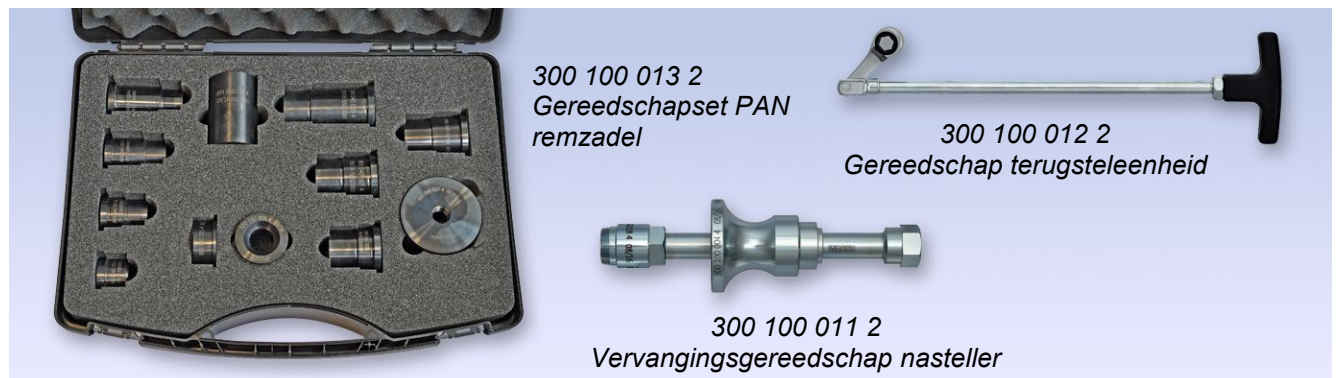

- **640 175 001 2 – remdrager linker rem PAN™ 17**
- **640 175 002 2 – remdrager rechter rem PAN™ 17**

Met deze beide reparatiesets hoeven klanten bij reparaties niet de volledige rem meer te vervangen, maar kunnen ze alleen de versleten remdrager vervangen en het remzadel hergebruiken.

PAN™ 17 zijn wijd verbreide persluchtschijfremmen voor kleinere bedrijfswagens en bussen van verschillende merken, bijv. DAF/Paccar, MAN, Iveco, Otocar, Ashok Leyland, Alexander Dennis, Albion, Gigant en veel meer. Alleen al de laatste 5 jaar verkocht WABCO 350.000 toepassingen aan OEM-voertuigfabrikanten.

Remdrager PAN™ 17

PAN™ GEREEDSCHAPSET

Het WABCO remgereedschap is een modulaire set voor reparatie van WABCO remzadels en voor het instellen van de terugsteleenheden. WABCO heeft een kruk-ratelsleutel ontwikkeld, speciaal voor deze vaak moeilijke taak. Het tool werkt samen met talrijke OEM-apparaten.