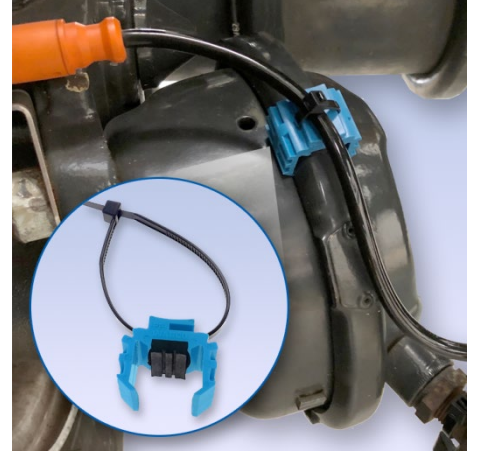

KOLAY MONTAJ İÇİN KABLO TUTUCU KLİPS

Montajınızı daha sağlamlaştırmak için, gerektiğinde sökümlerini kolaylaştırırken kabloları güvenli bir şekilde takmanın etkili bir yolunu sağlayacak olan [893 510 000 2](#) numaralı kablo tutucu klipsini takmanızı öneririz.

Bu kablo tutucu klips, kolay montajla birlikte kabloların, yer ve zamandan tasarruf etmenize yardımcı olan fren körüklerine kalıcı olarak sabitlendiğinden emin olur. Klipsin kullanımı bu nedenle daha güvenlidir ve kablo hasarı riskini azaltır.

Ayrıca tüm fren körüklerinde, Tristop™ silindirleri, çift diyafram yaylı fren körükleri (DDSB) ve tüm fren körük tipleri 16, 20, 24, 27 ve 30 üzerine monte edilebilir.

WABCO kablo tutucu klips