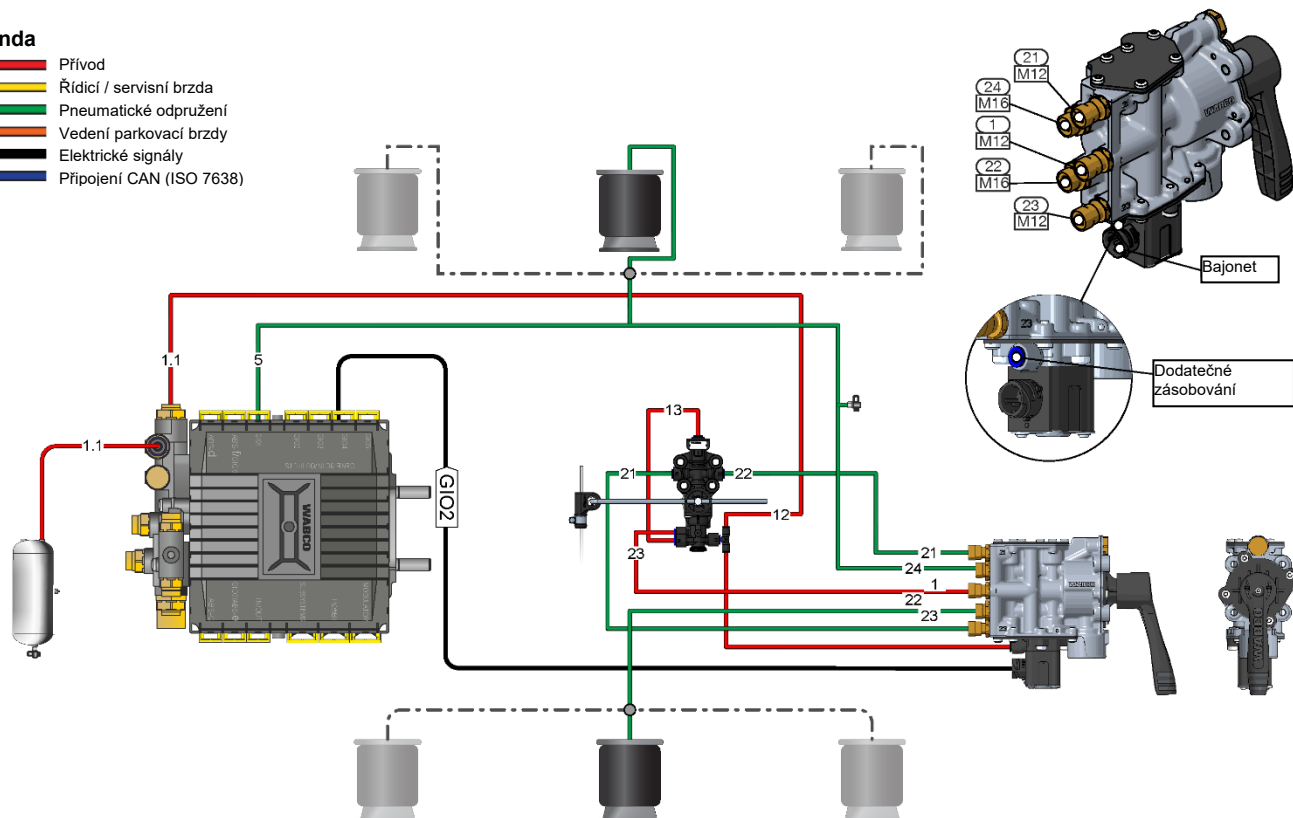

Legenda

- Přívod
- Řídicí / servisní brzda
- Pneumatické odpružení
- Vedení parkovací brzdy
- Elektrické signály
- Připojení CAN (ISO 7638)

SCHÉMA TASC SYSTÉMU BEZ OMEZENÍ VÝŠKY PRO TEB S E

Legenda

- Přívod
- Řídicí / servisní brzda
- Pneumatické odpružení
- Vedení parkovací brzdy
- Elektrické signály
- Připojení CAN (ISO 7638)