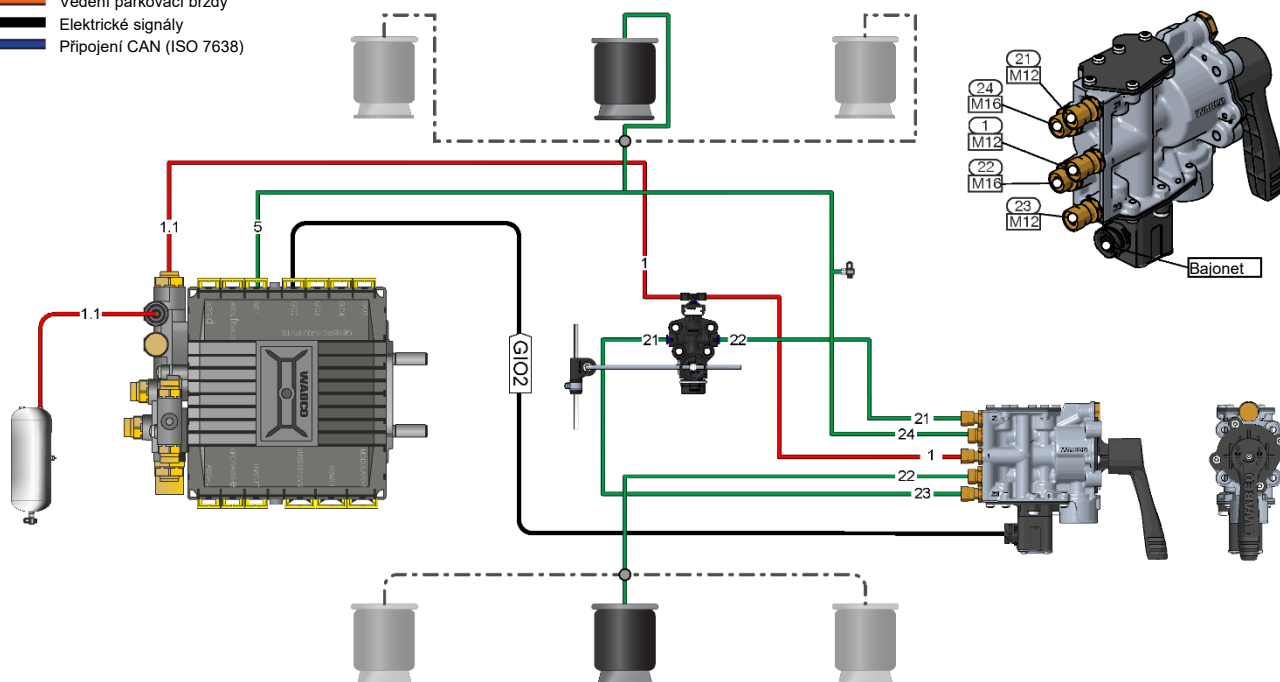

Legenda

- Přívod
- Řídicí / servisní brzda
- Pneumatické odpružení
- Vedení parkovací brzdy
- Elektrické signály
- Připojení CAN (ISO 7638)

SCHÉMA TASC SYSTÉMU BEZ OMEZENÍ VÝŠKY PRO TEB S E

Legenda

- Přívod
- Řídicí / servisní brzda
- Pneumatické odpružení
- Vedení parkovací brzdy
- Elektrické signály
- Připojení CAN (ISO 7638)