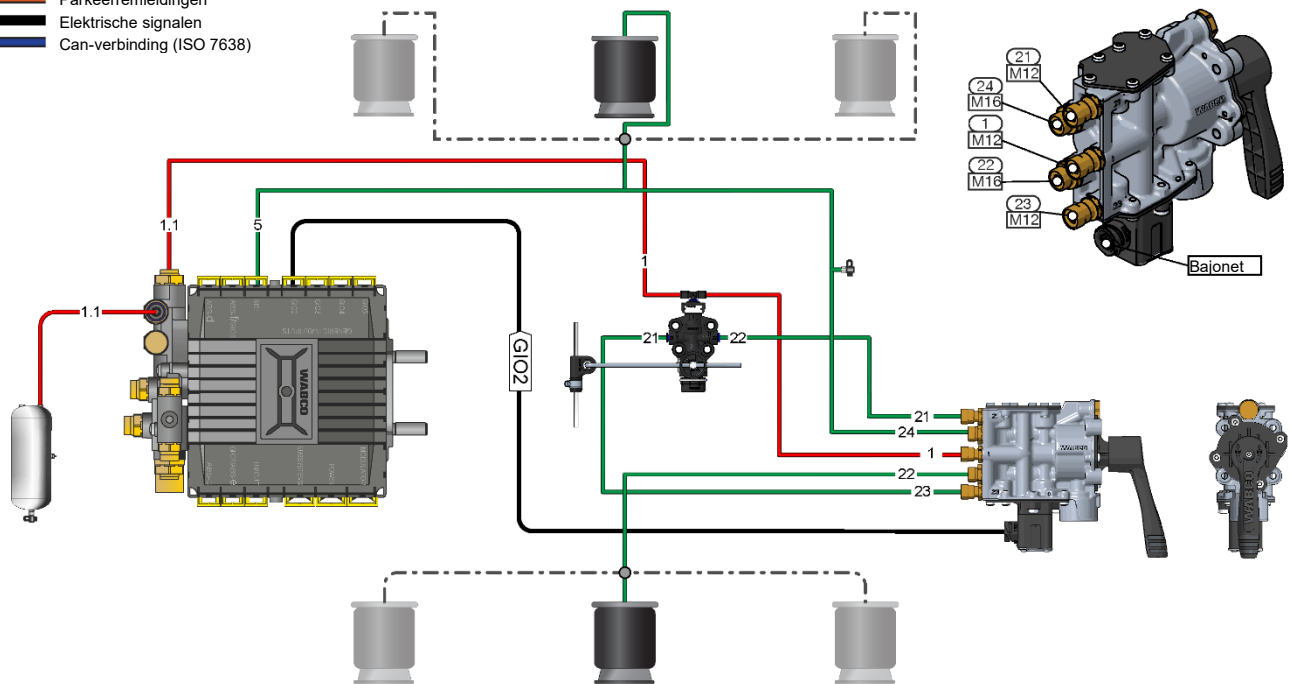

TASC 12-VOLT-VARIANTEN

Functie		Productnummer 463 090 ... 0 (... = regel hieronder)										
		300	301	302	303	304	305	306	320	321	322	323
Aansluiting	8x1 893 800 007 2	✗	✗	✗	-	-	-	-	✗	✗	-	-
	12x1,5 893 800 002 2	✗	-	-	-	-	-	-	✗	✗	-	-
	8x1 893 800 001 2	-	✗	✗	-	-	-	-	-	-	-	-
Testconnector		✗	-	-	✗	✗	-	-	-	-	✗	✗
Dodemansknop		-	-	-	-	-	✗	✗	-	-	-	-
Blokkeren bij neerlaten		✗	✗	✗	✗	✗	-	-	✗	✗	✗	✗
LV HL-systeem		-	-	✗	✗	-	✗	-	✗	-	✗	-
LV standaardstelsysteem		✗	✗	-	-	✗	-	✗	-	✗	-	✗
1 circuit		-	-	-	-	-	-	-	✗	✗	✗	✗
2 circuit		✗	✗	✗	✗	✗	✗	✗	-	-	-	-

REPARATIEOPLOSSINGEN

Reparatieset Inhoud

- 463 090 923 2 Handgreep
- 463 090 924 2 Magneetklep 24 V
- 463 090 925 2 Magneetklep 24 V

TASC SYSTEMSCHEMA VOOR HOOGTEBEGRENZINGSSYSTEEM VOOR TEB S E

Legenda

- Voeding
- Regeling/bedrijfsrem
- Luchtveringleidingen
- Parkeerremleidingen
- Elektrische signalen
- Can-verbinding (ISO 7638)

TASC SYSTEMSCHEMA VOOR HOOGTEBEGRENZINGSSYSTEEM VOOR TEB5 E

Legenda

- Voeding
- Regeling/bedrijfsrem
- Luchtveringleidingen
- Parkeerremleidingen
- Elektrische signalen
- Can-verbinding (ISO 7638)

Informatie over WABCO-producten is te vinden op de pagina van ons [Customer Centre](http://www.wabco-customercentre.com) (www.wabco-customercentre.com). Voer het productnummer in het veld "Zoek producten, trefwoorden of kruisreferentie" in.