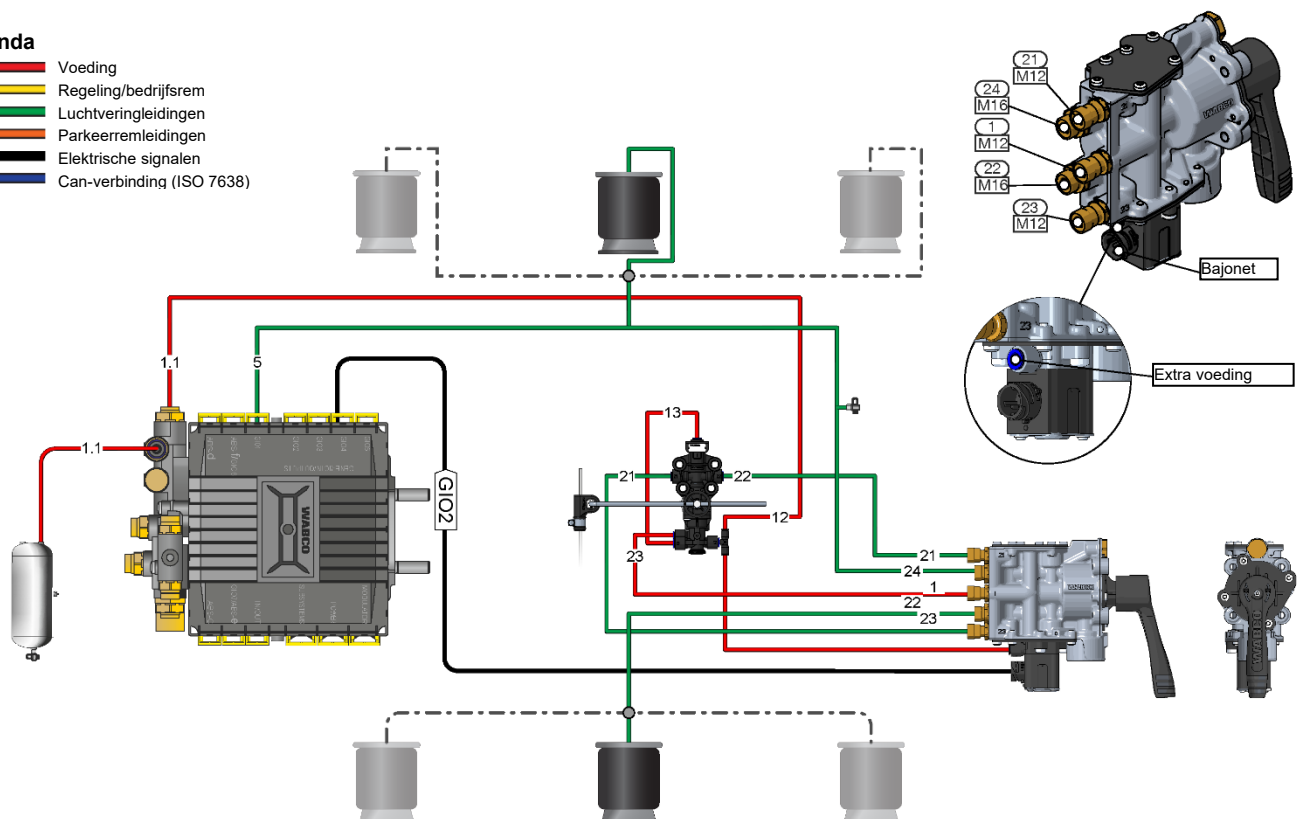

TASC 12-VOLT-VARIANTEN

Functie		Productnummer 463 090 ... 0 (... = regel hieronder)										
		300	301	302	303	304	305	306	320	321	322	323
Aansluiting	8x1 893 800 007 2	✗	✗	✗	-	-	-	-	✗	✗	-	-
	12x1,5 893 800 002 2	✗	-	-	-	-	-	-	✗	✗	-	-
	8x1 893 800 001 2	-	✗	✗	-	-	-	-	-	-	-	-
Testconnector		✗	-	-	✗	✗	-	-	-	-	✗	✗
Dodemansknop		-	-	-	-	-	✗	✗	-	-	-	-
Blokkeren bij neerlaten		✗	✗	✗	✗	✗	-	-	✗	✗	✗	✗
LV HL-systeem		-	-	✗	✗	-	✗	-	✗	-	✗	-
LV standaardstelsysteem		✗	✗	-	-	✗	-	✗	-	✗	-	✗
1 circuit		-	-	-	-	-	-	-	✗	✗	✗	✗
2 circuit		✗	✗	✗	✗	✗	✗	✗	-	-	-	-

REPARATIEOPLOSSINGEN

Reparatieset Inhoud

- 463 090 923 2 Handgreep
- 463 090 924 2 Magneetklep 24 V
- 463 090 925 2 Magneetklep 24 V

TASC SYSTEMSCHEMA VOOR HOOGTEBEGRENZINGSSYSTEEM VOOR TEB S E

Legenda

- Voeding
- Regeling/bedrijfsrem
- Luchtveringleidingen
- Parkeerremleidingen
- Elektrische signalen
- Can-verbinding (ISO 7638)

TASC SYSTEMSCHEMA VOOR HOOGTEBEGRENZINGSSYSTEEM VOOR TEB5 E

Legenda

- Voeding
- Regeling/bedrijfsrem
- Luchtveringleidingen
- Parkeerremleidingen
- Elektrische signalen
- Can-verbinding (ISO 7638)

Informatie over WABCO-producten is te vinden op de pagina van ons [Customer Centre](http://www.wabco-customercentre.com) (www.wabco-customercentre.com). Voer het productnummer in het veld "Zoek producten, trefwoorden of kruisreferentie" in.