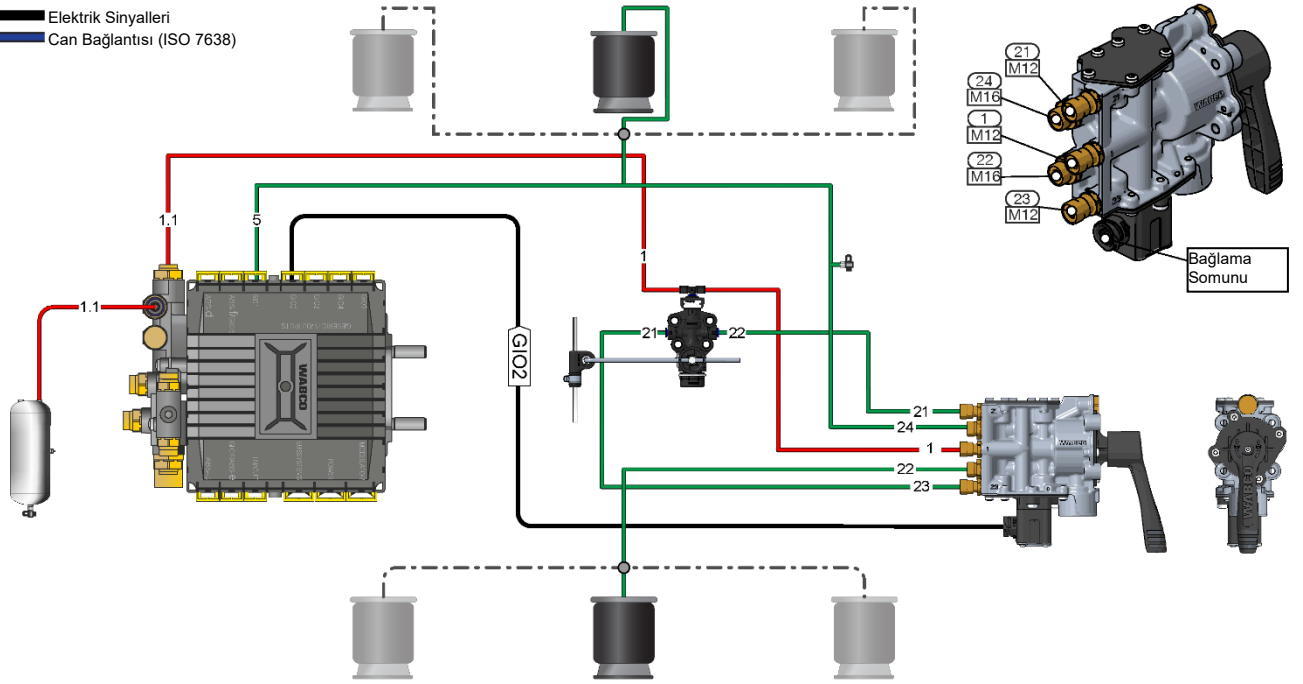

ONARIM ÇÖZÜMLERİ

Onarım kiti	İçerik
463 090 923 2	Kol
463 090 924 2	Solenoid valfi 24 V
463 090 925 2	Solenoid valfi 24 V

TEBS E İÇİN YÜKSEKLİK SINIRLAMASI İÇEREN TASC SİSTEMİ ŞEMASI

Açıklama

- Besleme
- Kontrol/Servis Freni
- Havalı Süspansiyon Hatları
- Park Freni Hatları
- Elektrik Sinyalleri
- Can Bağlantısı (ISO 7638)

TEBS E İÇİN YÜKSEKLİK SINIRLAMASI İÇERMEYEN TASC SİSTEMİ ŞEMASI

Açıklama

- Besleme
- Kontrol/Servis Freni
- Havalı Süspansiyon Hatları
- Park Freni Hatları
- Elektrik Sinyalleri
- Can Bağlantısı (ISO 7638)