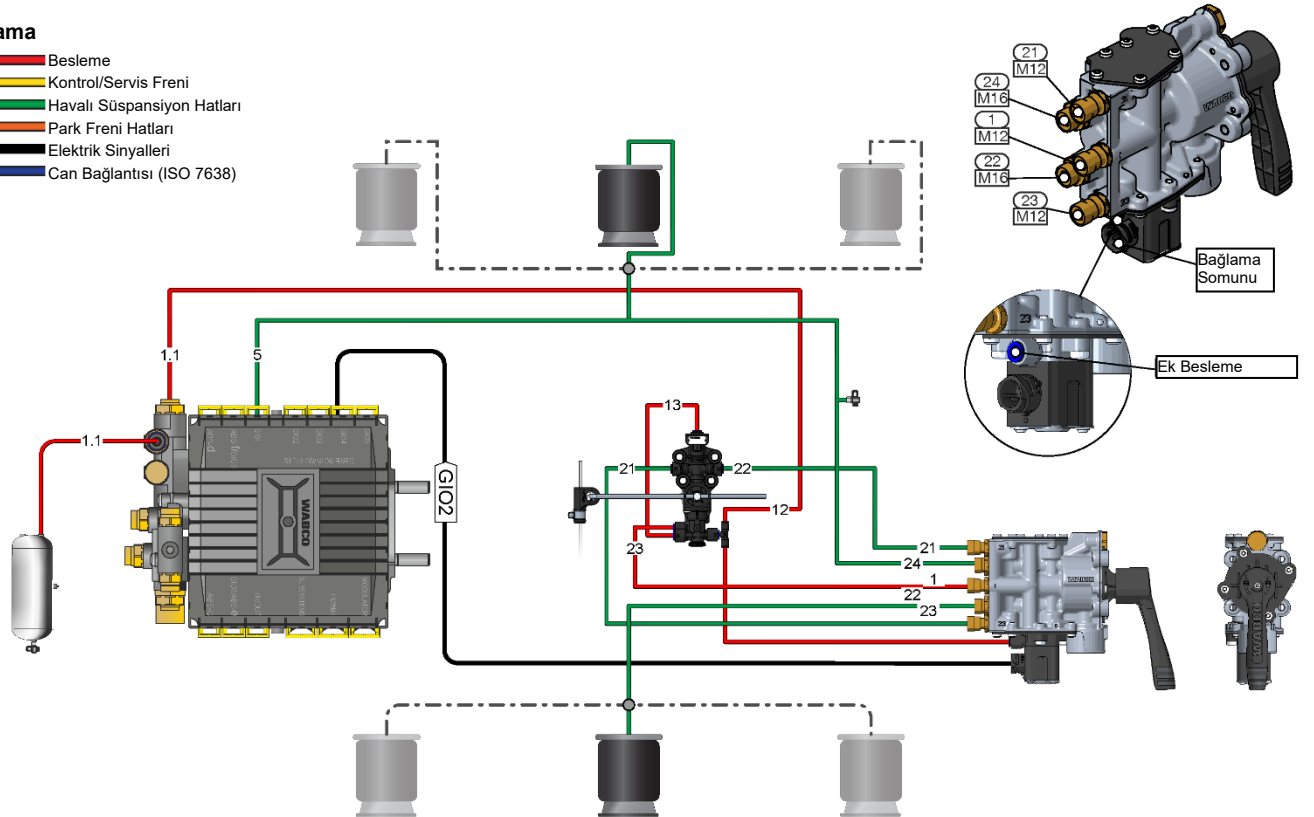

TASC 12 VOLT TİPİ

Özellik		Ürün numarası 463 090 ... 0 (... = aşağıdaki satır)											
		300	301	302	303	304	305	306	320	321	322	323	
Bağlantı parçaları	8x1 893 800 007 2	×	×	×	-	-	-	-	×	×	-	-	
	12x1,5 893 800 002 2	×	-	-	-	-	-	-	×	×	-	-	
	8x1 893 800 001 2	-	×	×	-	-	-	-	-	-	-	-	
Test konnektörü		×	-	-	×	×	-	-	-	-	×	×	
Ölü adam sistemi		-	-	-	-	-	×	×	-	-	-	-	
İndirmede kilitleme		×	×	×	×	×	-	-	×	×	×	×	
LV HL sistemi		-	-	×	×	-	×	-	×	-	×	-	
LV standart sistemi		×	×	-	-	×	-	×	-	×	-	×	
1 devre		-	-	-	-	-	-	-	×	×	×	×	
2 devre		×	×	×	×	×	×	×	-	-	-	-	

ONARIM ÇÖZÜMLERİ

Onarım kiti	İçerik
463 090 923 2	Kol
463 090 924 2	Solenoid valfi 24 V
463 090 925 2	Solenoid valfi 24 V

TEBS E İÇİN YÜKSEKLİK SINIRLAMASI İÇEREN TASC SİSTEMİ ŞEMASI

Açıklama

- Besleme
- Kontrol/Servis Freni
- Havalı Süspansiyon Hatları
- Park Freni Hatları
- Elektrik Sinyalleri
- Can Bağlantısı (ISO 7638)

TEBS E İÇİN YÜKSEKLİK SINIRLAMASI İÇERMEYEN TASC SİSTEMİ ŞEMASI

Açıklama

- Besleme
- Kontrol/Servis Freni
- Havalı Süspansiyon Hatları
- Park Freni Hatları
- Elektrik Sinyalleri
- Can Bağlantısı (ISO 7638)