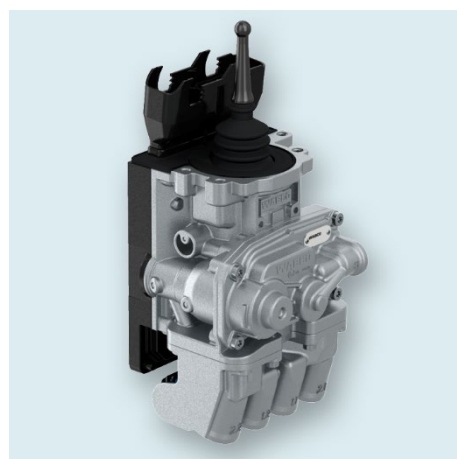

MARKTINFORMATIE

CENTRALE REMEENHEID VOOR MAN-VOERTUIGEN

De WABCO centrale remeenheid (CBU) voor MAN-voertuigen is nu beschikbaar op de onafhankelijke aftermarket (IAM). WABCO is synoniem voor 100% originele uitrusting en biedt klanten een concurrentievoordeel.

- **Productnummer:** 480 020 028 0
- **Kruisreferenties:** MAN 81521306311
81521306312

DIAGNOSESOFTWARE

EBS CBU MAN diagnosesoftware versie 1.51 is beschikbaar in 13 talen:

- Duits
- Engels
- Frans
- Italiaans
- Kroatisch
- Nederlands
- Pools
- Portugees
- Russisch
- Spaans
- Tsjechisch
- Turks
- Zweeds