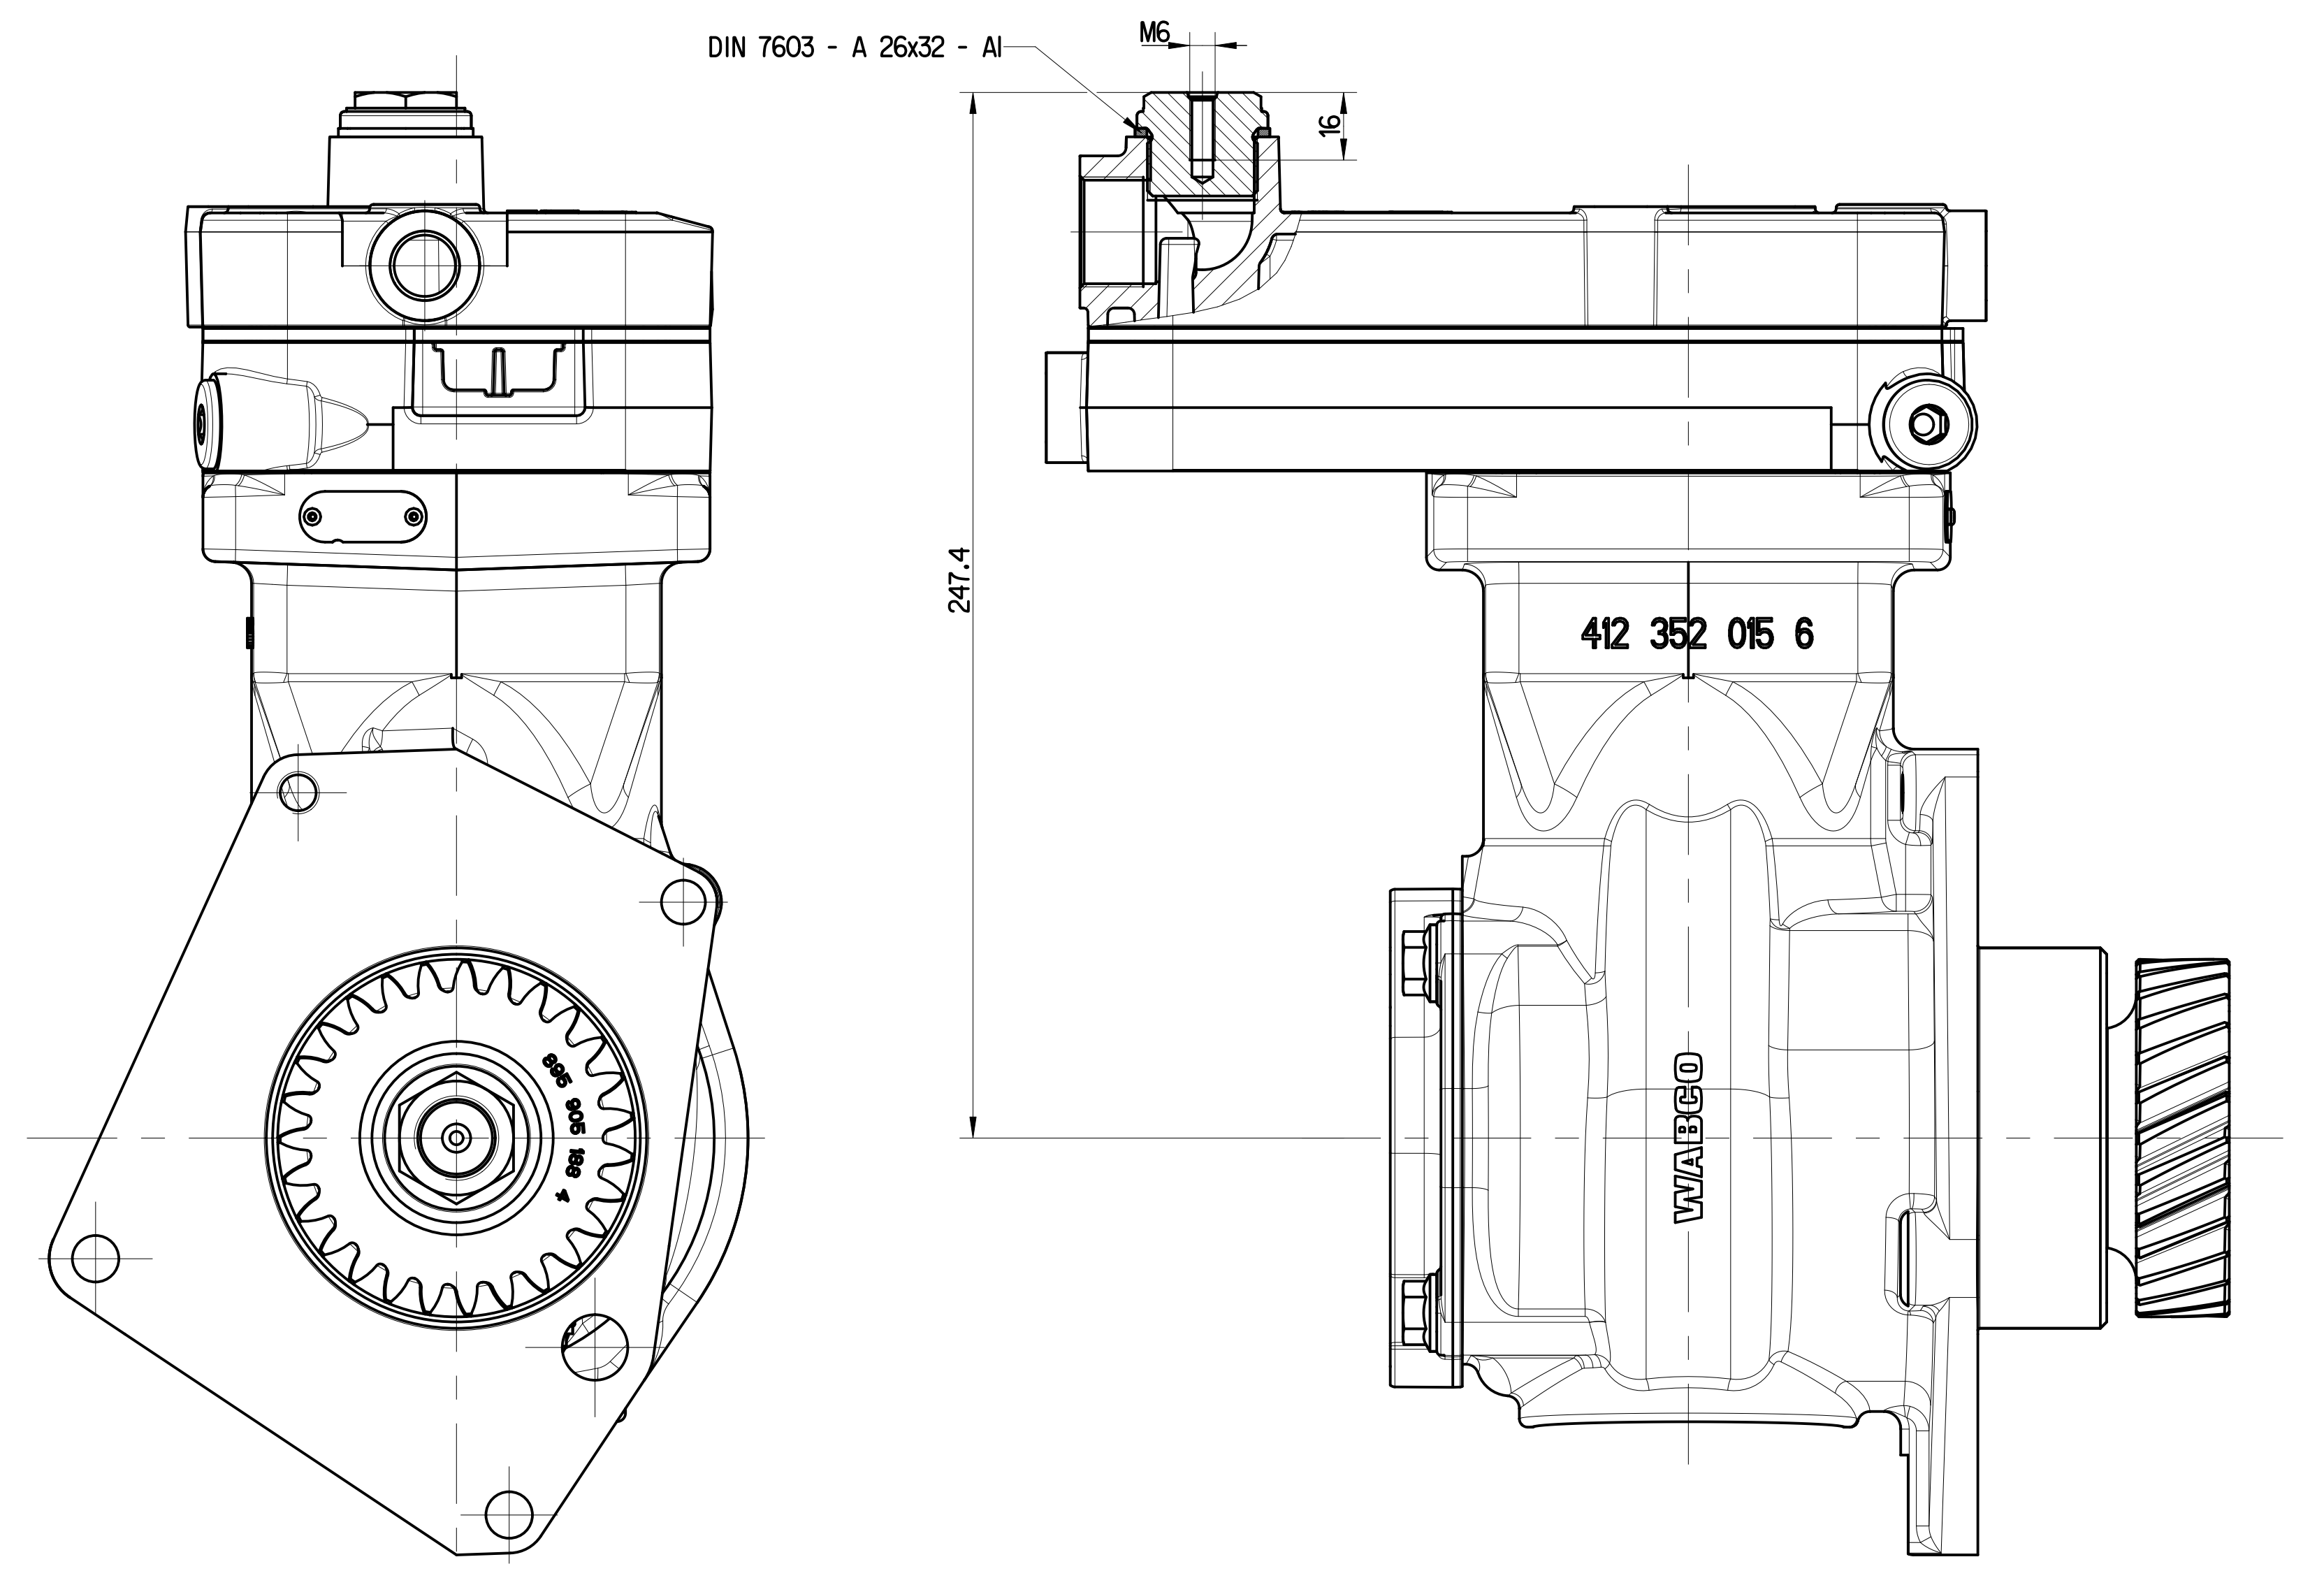

VERSION
AUSFUEHR.: II 412 352 027 0

#) FURTHER TECHNICAL DATA
WEITERE TECHNISCHE DATEN: 412 352 027 0 - DOC. CODE 035 - SHEET 1/5 TO 5/5