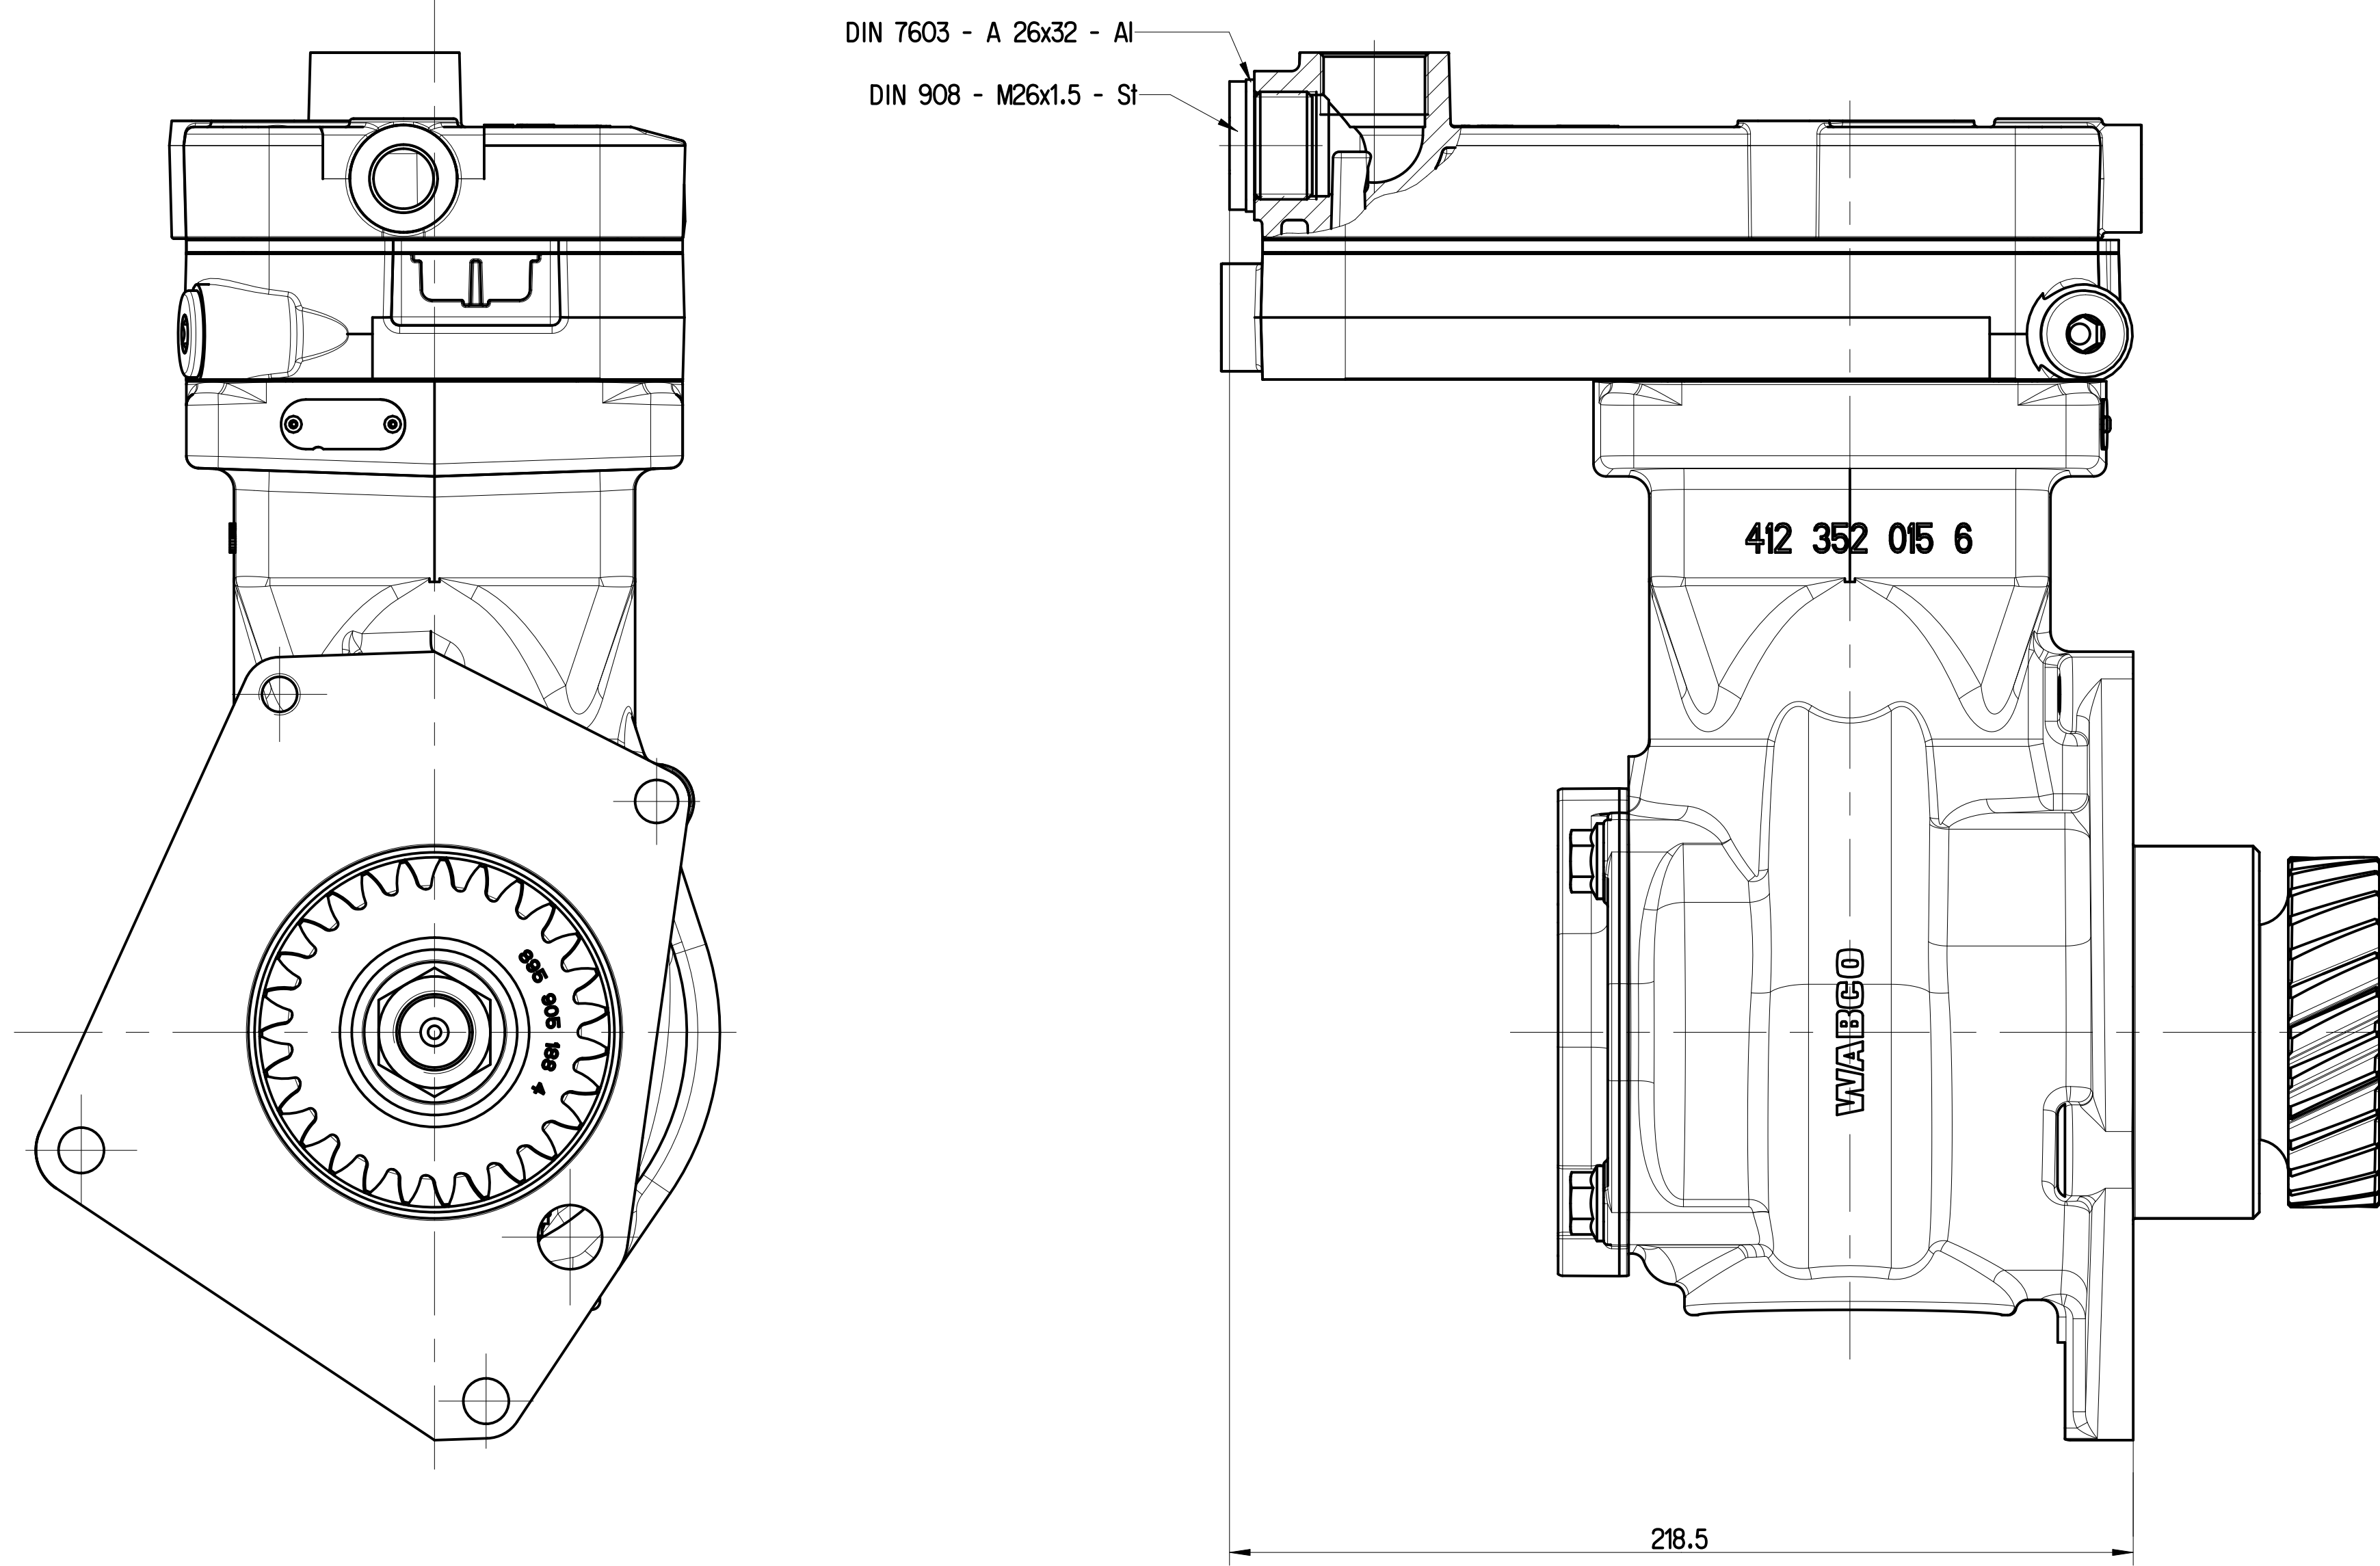

VERSION
AUSFUEHR.: I 412 352 026 0