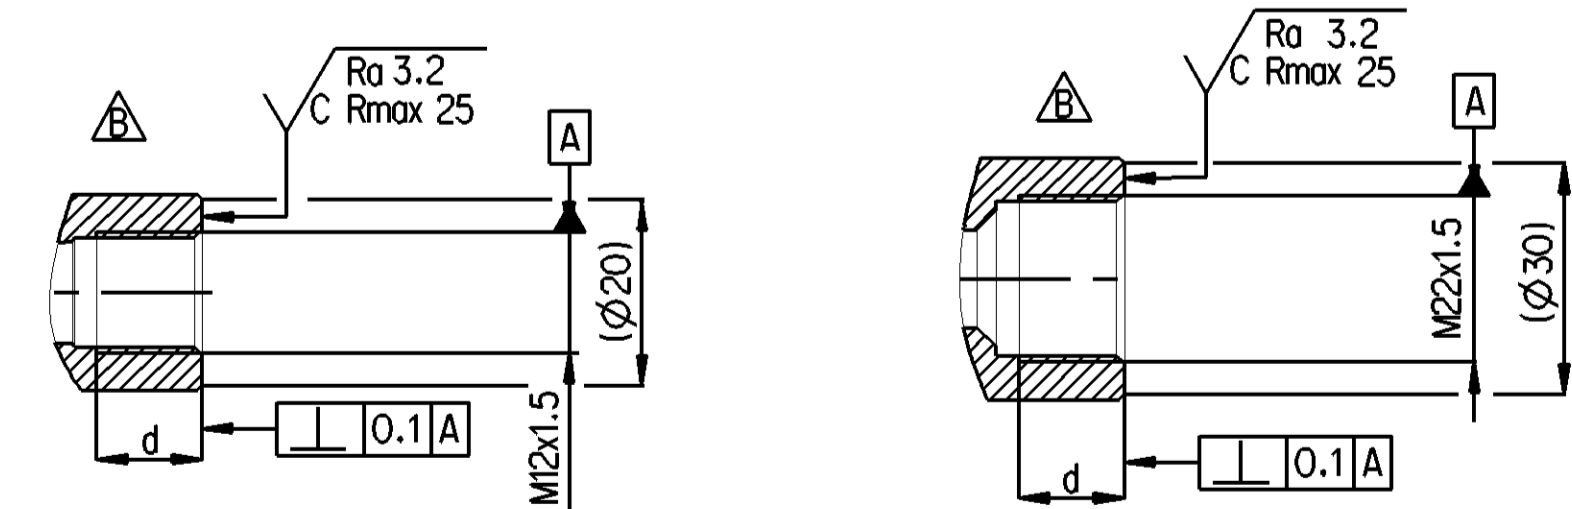

PORT ANSCHLUSS ORIFICE ORIFIZIO	FUNCTION FUNCTION FONCTION	THREAD GEWINDE FILETTAGE FILETTATURA
1	FROM THE COMPRESSOR VOM KOMPRESSOR PROVENANT DU COMPRESSEUR PROVENIENTE DEL COMPRESSORE	M22x1.5 (d=15)
21	TO THE RESERVOIRS ZU DEN LUFTBEHALTERN AUX RESERVOIRS AL SERBATOII PER	M22x1.5 (d=24.5)
22	TO THE RESERVOIRS FOR REGENERATED AIR ZUM REGENERATIONS-LUFTBEHALTER AUX RESERVOIRS D' AIR REGENERE AL SERBATOII PER L' ARIA RIGENERATIA	M12x1.5 (d=12)
4/23	CONTROL PORT / TO COMPRESSOR STEUERANSCHLUSS / ZUM KOMPRESSOR ORIFICE DE COMMANDE / AU COMPRESSEUR ORIFIZIO DI COMANDO / A COMPRESORE	M12x1.5 (d=12) - CLOSED - - VERSCHLOSSEN - - CHIUSO -
3	EXHAUST FOR COMPRESSED AIR ENTLUEFTUNG FUER DRUCKLUFT ECHAPPEMENT POUR AIR COMPRIE SCARICO PER ARIA COMPRESSA	SILENCER 432 407 012 0