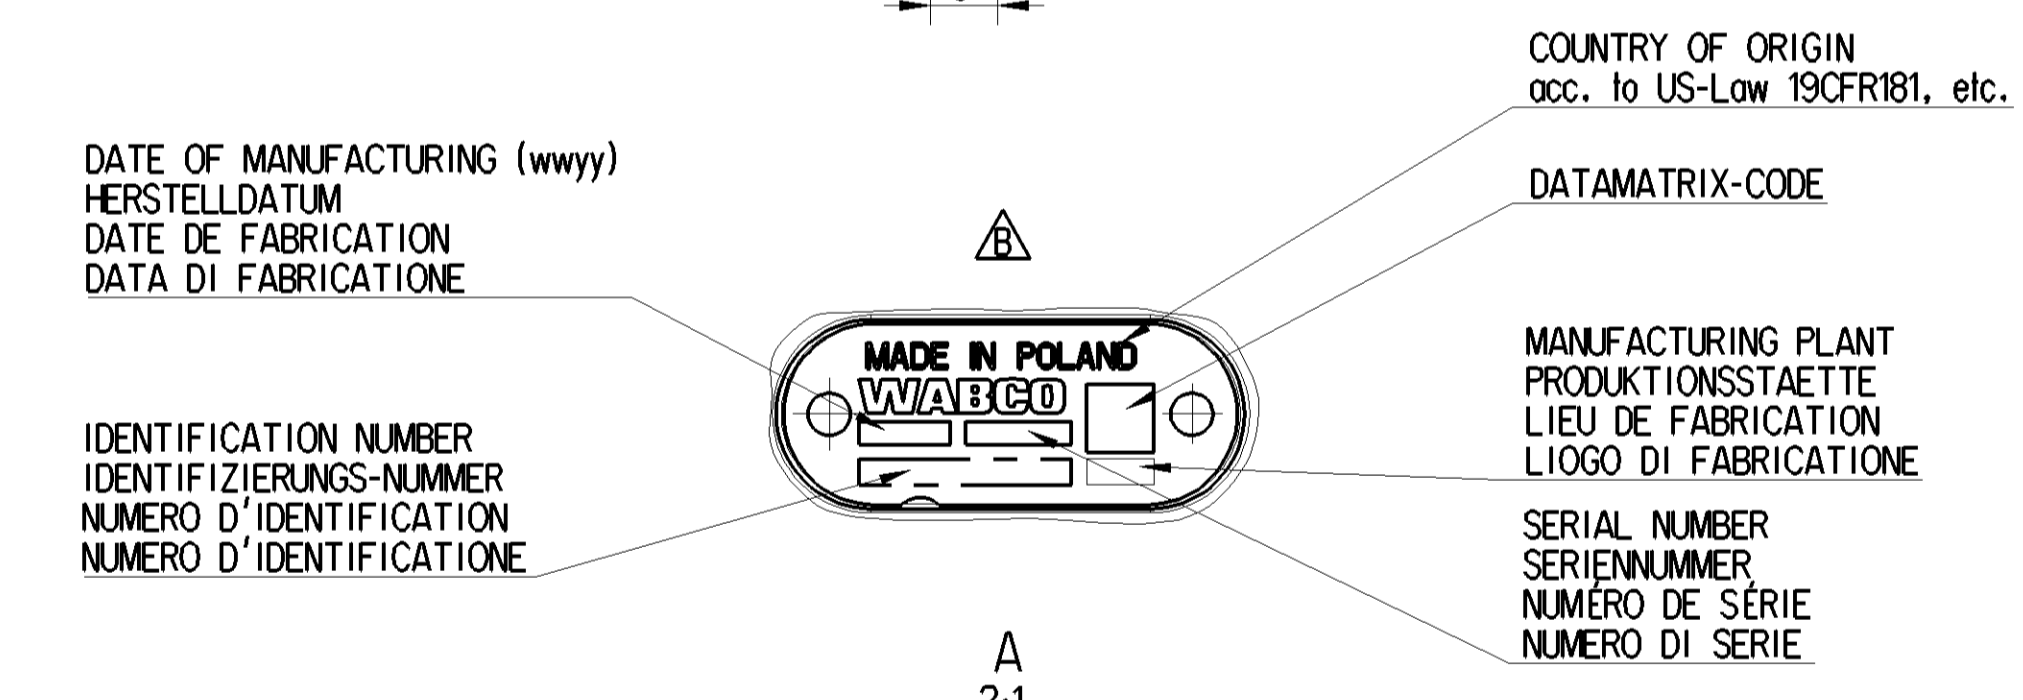

TECHNICAL DATA, TECHNISCHE DATEN, CARACTERISTIQUES TECHNIQUES, CARATTERISTICHE TECNICHE

THERMAL RANGE OF CONTINUOUS APPLICATION: TERMISCHER DAUERANWENDUNGSBEREICH: PLAGE DE TEMPERATURE EN UTILISATION CONTINUE: COMPO DI APPLICAZIONE CONTINUA: RESISTANCE TO HEAT: WAERMEBESTAENDIGKEIT: RESISTANCE A LA CHALEUR: RESISTANZA AL CALORE: MEDIUM: FLUIDE: FLUIDO: WORKING PRESSURE: BETRIEBSDRUCK: PRESSION DE SERVICE: PRESSIONE D' ESERCIZIO: MAX. PERMISSIBLE FREQUENCY: MAX. ZULAESSIGE FREQUENZ: MAX. AMMISSIBILE FREQUENZE: MAX. AMMISSIBILE FREQUENZA: MAX. PERMISSIBLE ACCELERATION: MAX. ZULAESSIGE BESCHLEUNIGUNG: ACCELERATION MAX. AMMISSIBILE: ACCELERAZIONE MAX. AMMESSA: COMBINED UNLOADER: DRUCKREGLER: REGULATEUR DE PRESSION: GRUPPO DI REGOLAZIONE: CUT OUT PRESSURE: ABSCHALTDRUCK: PRESSION D'OUVERTURE: PRESSIONE D' APERTURA: OPERATING RANGE: SCHALTSPANNE: PLAGE DE REGULATION: GAMMA DI REGOLAZIONE: DYNAMIC PRESSURE OF SAFETY VALVE: STAUDRUCK DES SICHERHEITSVENTILES: PRESSION DYNAMIQUE DU SOUPAPE DE SECURITE: PRESSIONE DINAMICA DELLA VALVOLA DI SICUREZZA:	-40°C... +65°C +80°C MAX COMPRESSED AIR DRUCKLUFT AIR COMPRIE ARIA COMPRESSA Pe MAX=13 bar 50 Hz ±10g 8.2±0.2 bar 0.6 ⁰/₄ bar 10 ⁰/₅ bar (BY $\dot{V}_n=100dm^3/min.$)