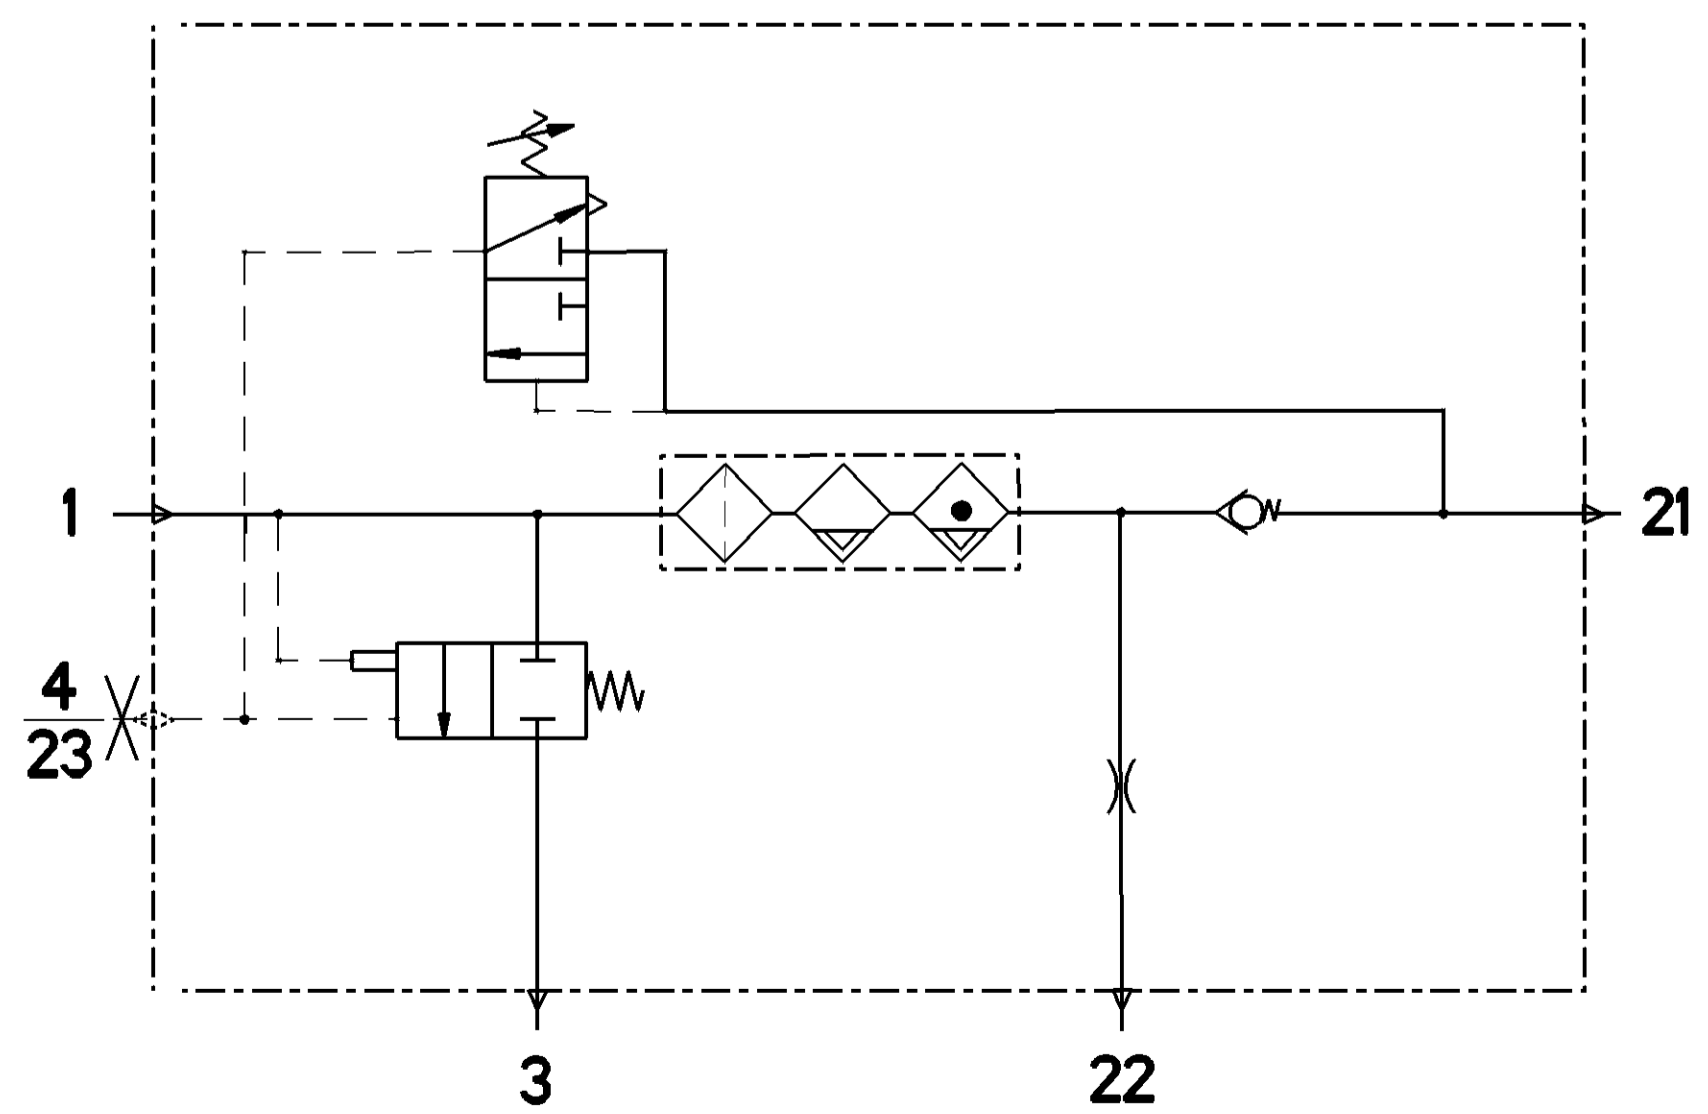

TECHNICAL DATA, TECHNISCHE DATEN, CARACTERISTIQUES TECHNIQUES, CARATTERISTICHE TECNICHE

THERMAL RANGE OF CONTINUOUS APPLICATION: TERMISCHER DAUERANWENDUNGSBEREICH: PLAGE DE TEMPERATURE EN UTILISATION CONTINUE: COMPO DI APPLICAZIONE CONTINUA: RESISTANCE TO HEAT: WAERMEBESTAENDIGKEIT: RESISTANCE A LA CHALEUR: RESISTANZA AL CALORE: MEDIUM: FLUIDE: FLUIDO: WORKING PRESSURE: BETRIEBSDRUCK: PRESSION DE SERVICE: PRESSIONE D' ESERCIZIO: MAX. PERMISSIBLE FREQUENCY: MAX. ZULAESSIGE FREQUENZ: MAX. AMMISSIBILE FREQUENZE: MAX. AMMISSIBILE FREQUENZA: MAX. PERMISSIBLE ACCELERATION: MAX. ZULAESSIGE BESCHLEUNIGUNG: ACCELERATION MAX. AMMISSIBILE: ACCELERAZIONE MAX. AMMESSA: COMBINED UNLOADER: DRUCKREGLER: REGULATEUR DE PRESSION: GRUPPO DI REGOLAZIONE: CUT OUT PRESSURE: ABSCHALTDRUCK: PRESSION D'OUVERTURE: PRESSIONE D' APERTURA: OPERATING RANGE: SCHALTSPANNE: PLAGE DE REGULATION: GAMMA DI REGOLAZIONE: DYNAMIC PRESSURE OF SAFETY VALVE: STAUDRUCK DES SICHERHEITSVENTILES: PRESSION DYNAMIQUE DU SOUPAPE DE SECURITE: PRESSIONE DINAMICA DELLA VALVOLA DI SICUREZZA:	-40°C... +65°C +80°C MAX COMPRESSED AIR DRUCKLUFT AIR COMPRIE ARIA COMPRESSA Pe MAX=13 bar 50 Hz ±10g 8.2±0.2 bar 0.6 ⁰/₄ bar 10 ⁰/₅ bar (BY $\dot{V}_n=100dm^3/min.$)