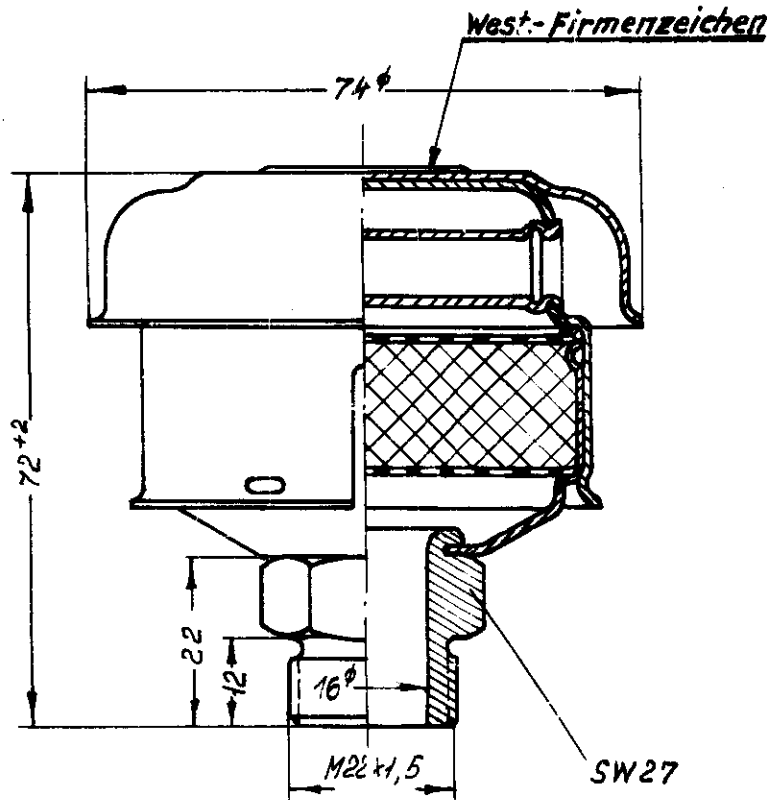

**Ansaugfilter** (mit Geräuschdämpfer) **A 432 603 000 0**  
**(004 230 00 001)**

24 Fi

Filterfläche ~ 24cm<sup>2</sup>  
 Nennleistung : 0,4 m<sup>3</sup>/min

schwarz lackiert

Original verfilmt

**Westinghouse Bremsen Ges.**  
 Hannover

**A 432 603 000 0**  
**(F00423000001) F**

219 60 New Anstrich  
 26.1.61 Anstrich gedud. F3/6  
 31.1.61 Anstr. 77495 905.

242 50 WW

242 50 WW

Hannover

A. 432 603 000 0