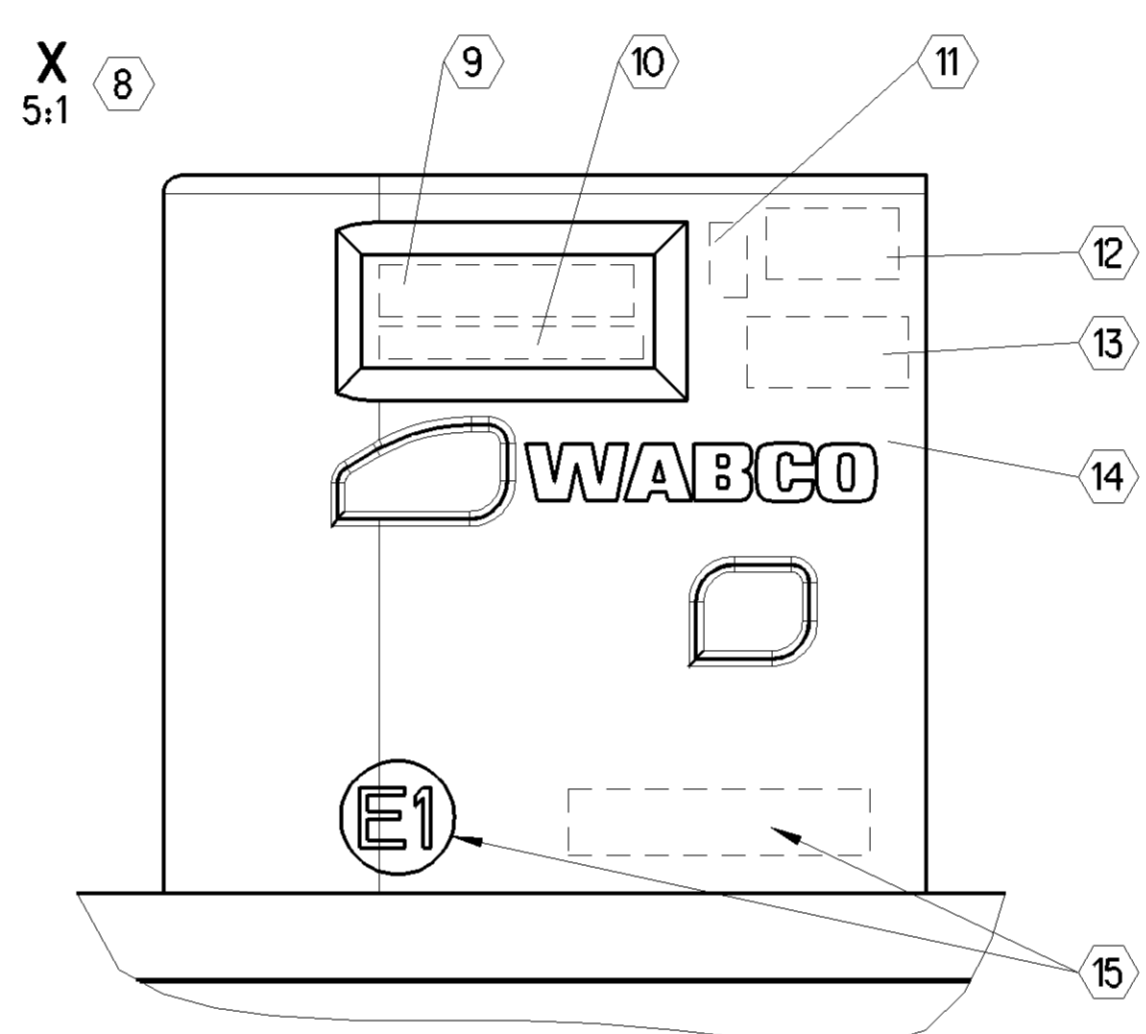

COMPONENT	MATERIAL
1 HOUSING	PA66 GF 25
2 BUSH (HOUSING)	STEEL acc. to EN10087, SURFACE PROTECTED
3 CONNECTOR CAP	PA66 GF 25
4 LEVER	PA66 GF 25
5 THREADED BUSH (LEVER)	BRASS
6 SHAFT	STEEL acc. to EN10088
7 CONNECTOR PINS 1 + 2	BRONZE, TIN PLATED
8 CONNECTOR PIN 3	BRONZE, GOLD PLATED