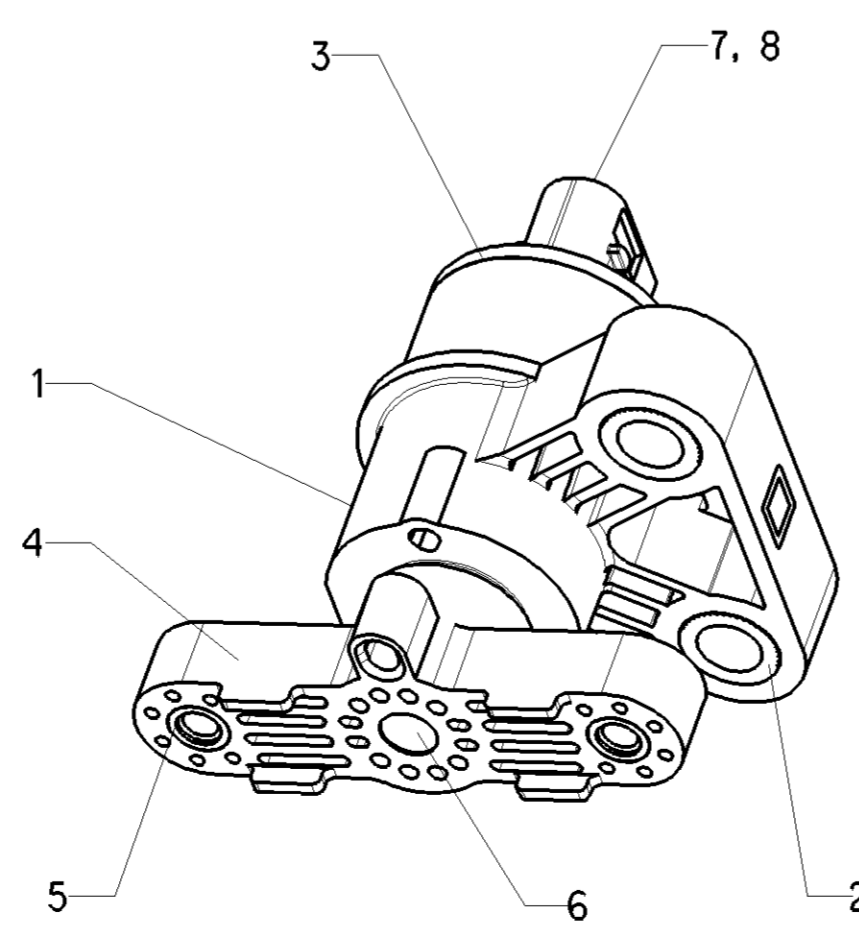

COMPONENT	MATERIAL
1 HOUSING	PA66 GF 25
2 BUSH (HOUSING)	STEEL acc. to EN10087, SURFACE PROTECTED
3 CONNECTOR CAP	PA66 GF 25
4 LEVER	PA66 GF 25
5 THREADED BUSH (LEVER)	BRASS
6 SHAFT	STEEL acc. to EN10088
7 CONNECTOR PINS 1 + 2	BRONZE, TIN PLATED
8 CONNECTOR PIN 3	BRONZE, GOLD PLATED