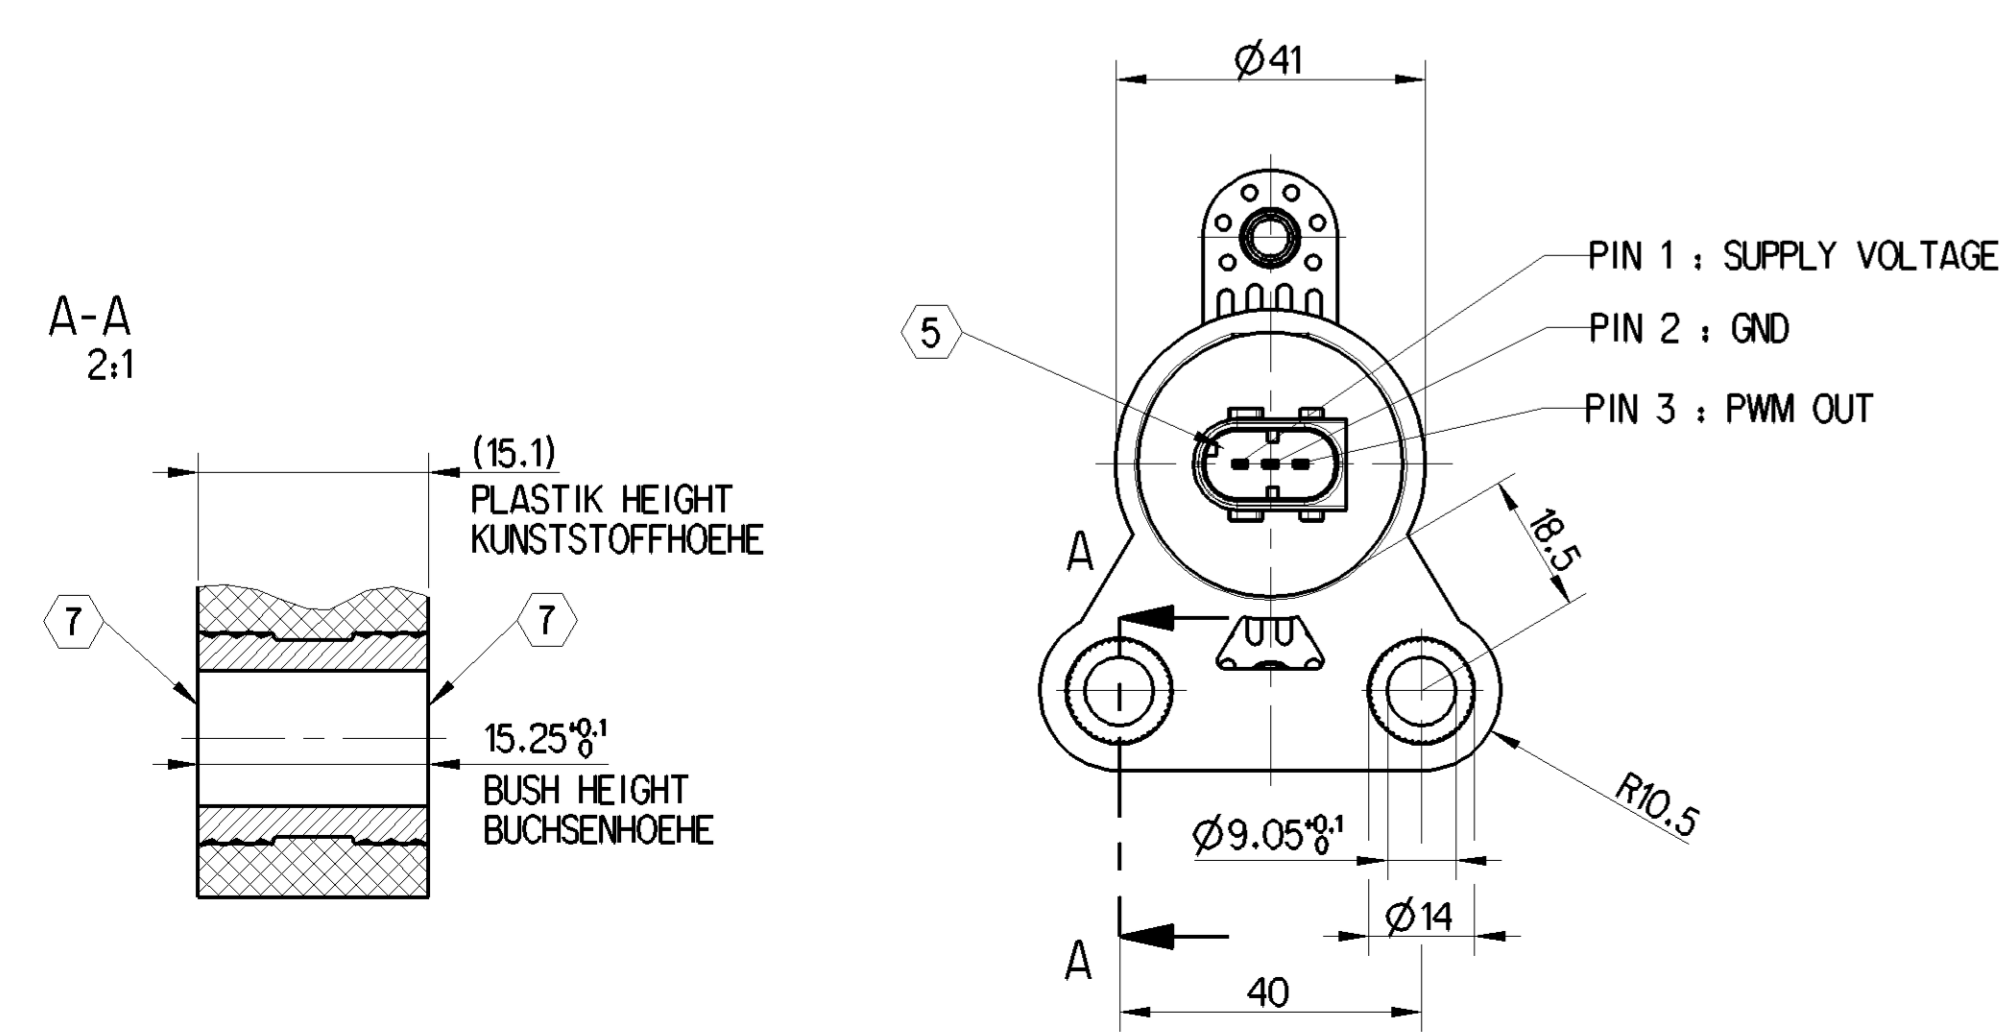

COMPONENT	MATERIAL
1 HOUSING	PA66 GF 25
2 BUSH (HOUSING)	STEEL acc. to EN10087, SURFACE PROTECTED
3 CONNECTOR CAP	PA66 GF 25
4 LEVER	PA66 GF 25
5 THREADED BUSH (LEVER)	BRASS
6 SHAFT	STEEL acc. to EN10088
7 CONNECTOR PINS 1 + 2	BRONZE, TIN PLATED
8 CONNECTOR PIN 3	BRONZE, GOLD PLATED