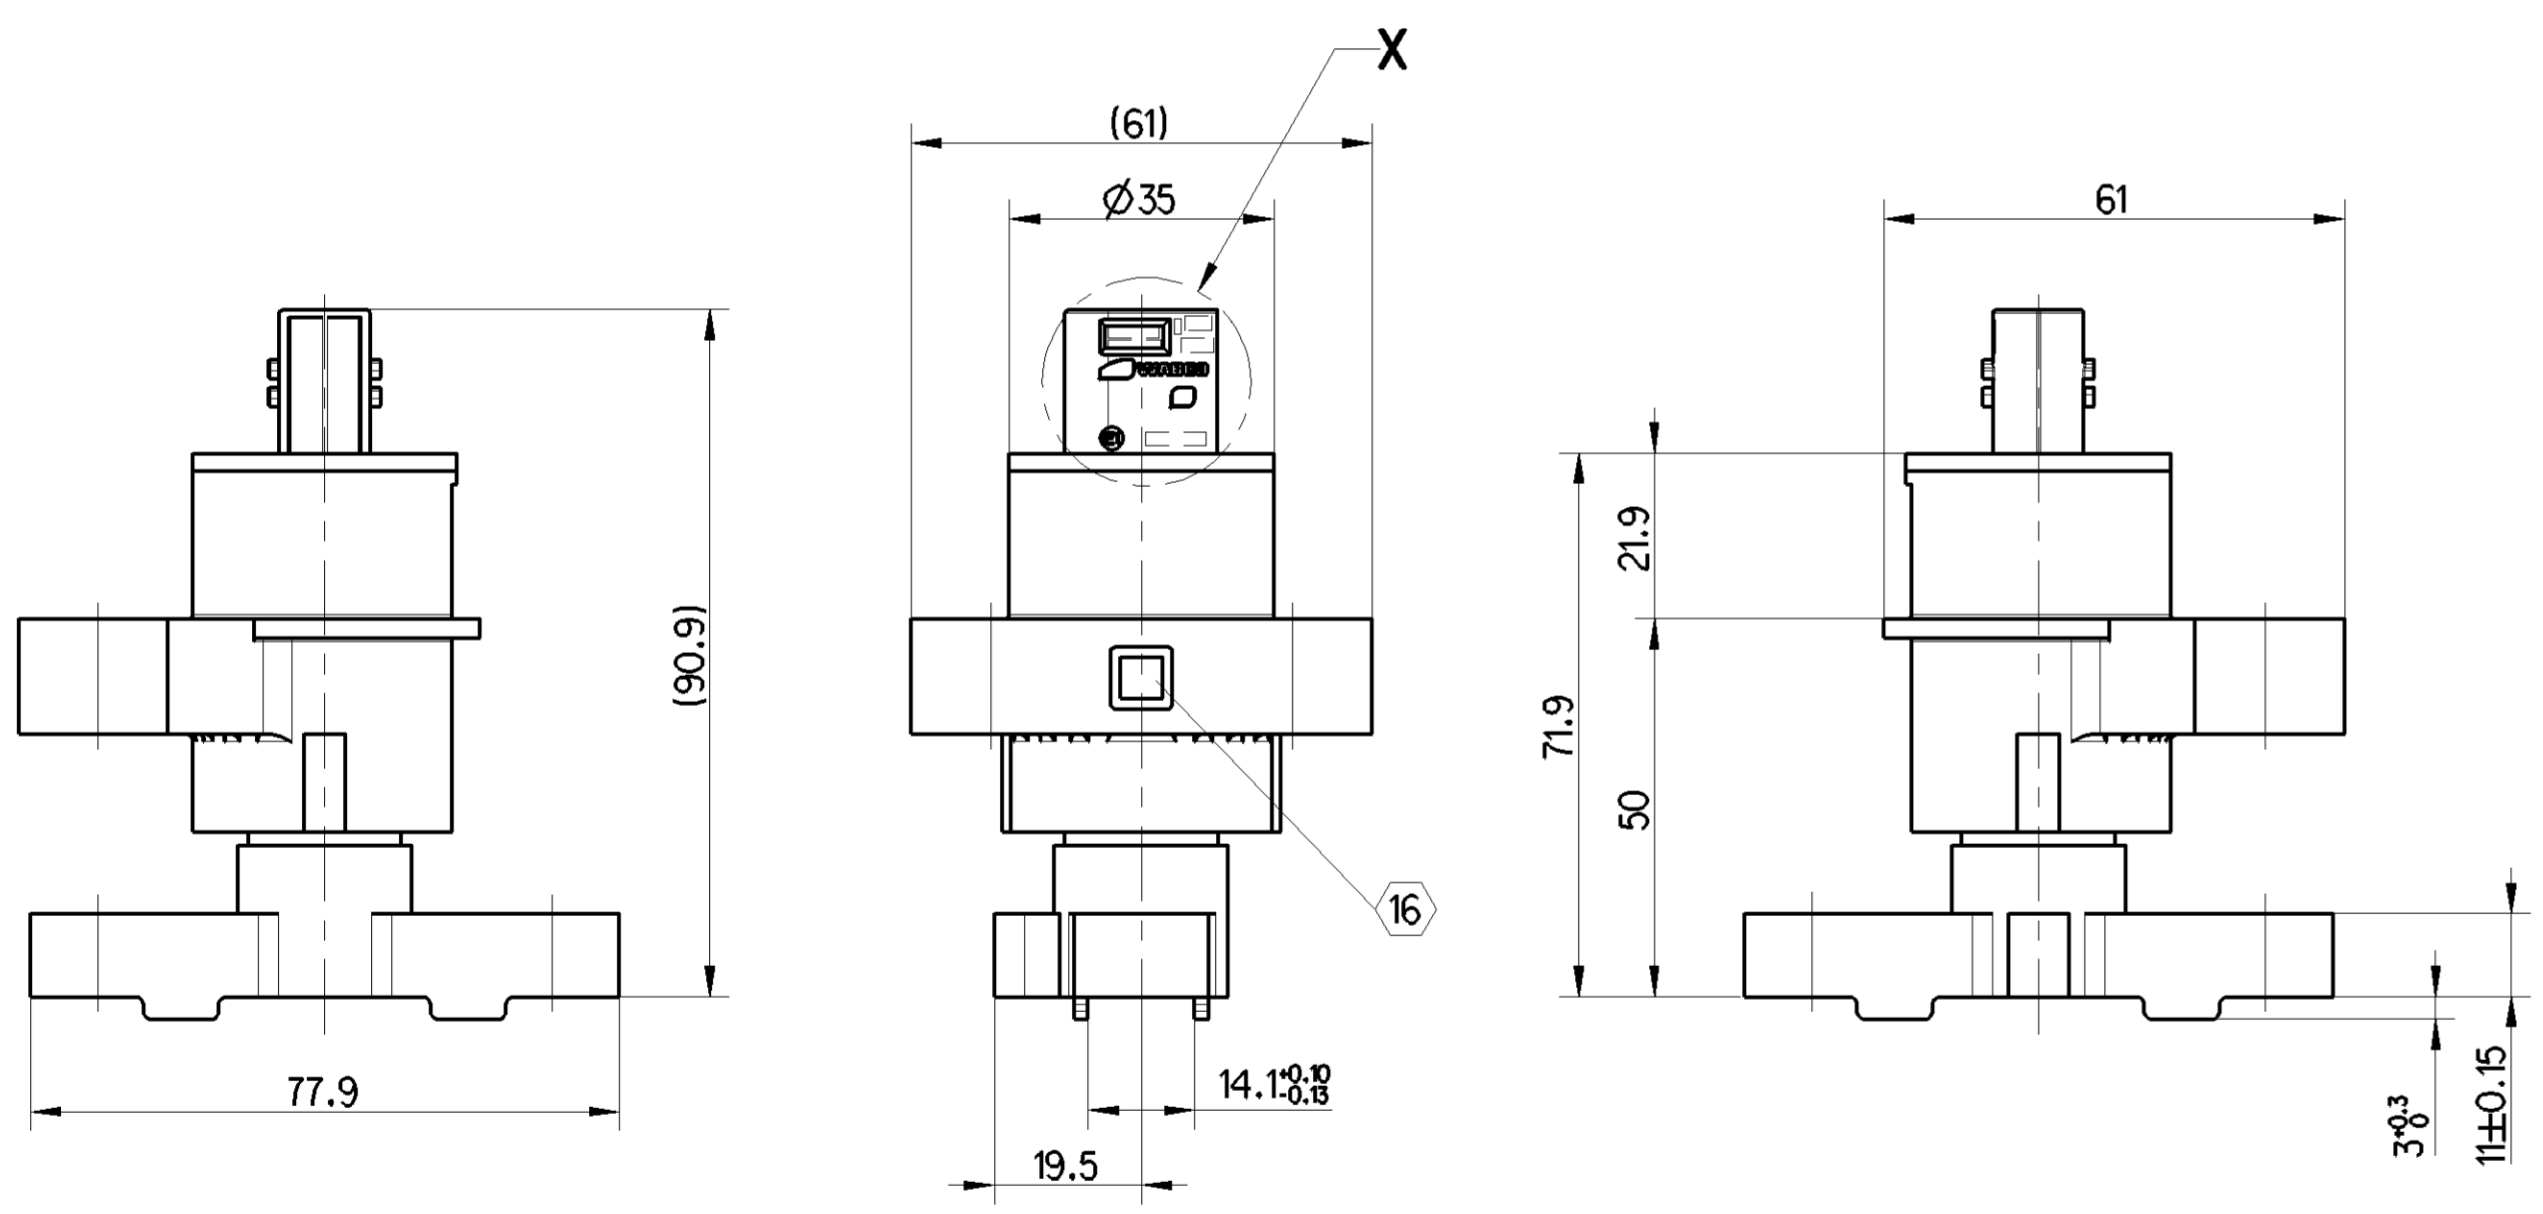

COMPONENT	MATERIAL
1 HOUSING	PA66 GF 25
2 BUSH (HOUSING)	STEEL acc. to EN10087, SURFACE PROTECTED
3 CONNECTOR CAP	PA66 GF 25
4 LEVER	PA66 GF 25
5 THREADED BUSH (LEVER)	BRASS
6 SHAFT	STEEL acc. to EN10088
7 CONNECTOR PINS 1 + 2	BRONZE, TIN PLATED
8 CONNECTOR PIN 3	BRONZE, GOLD PLATED