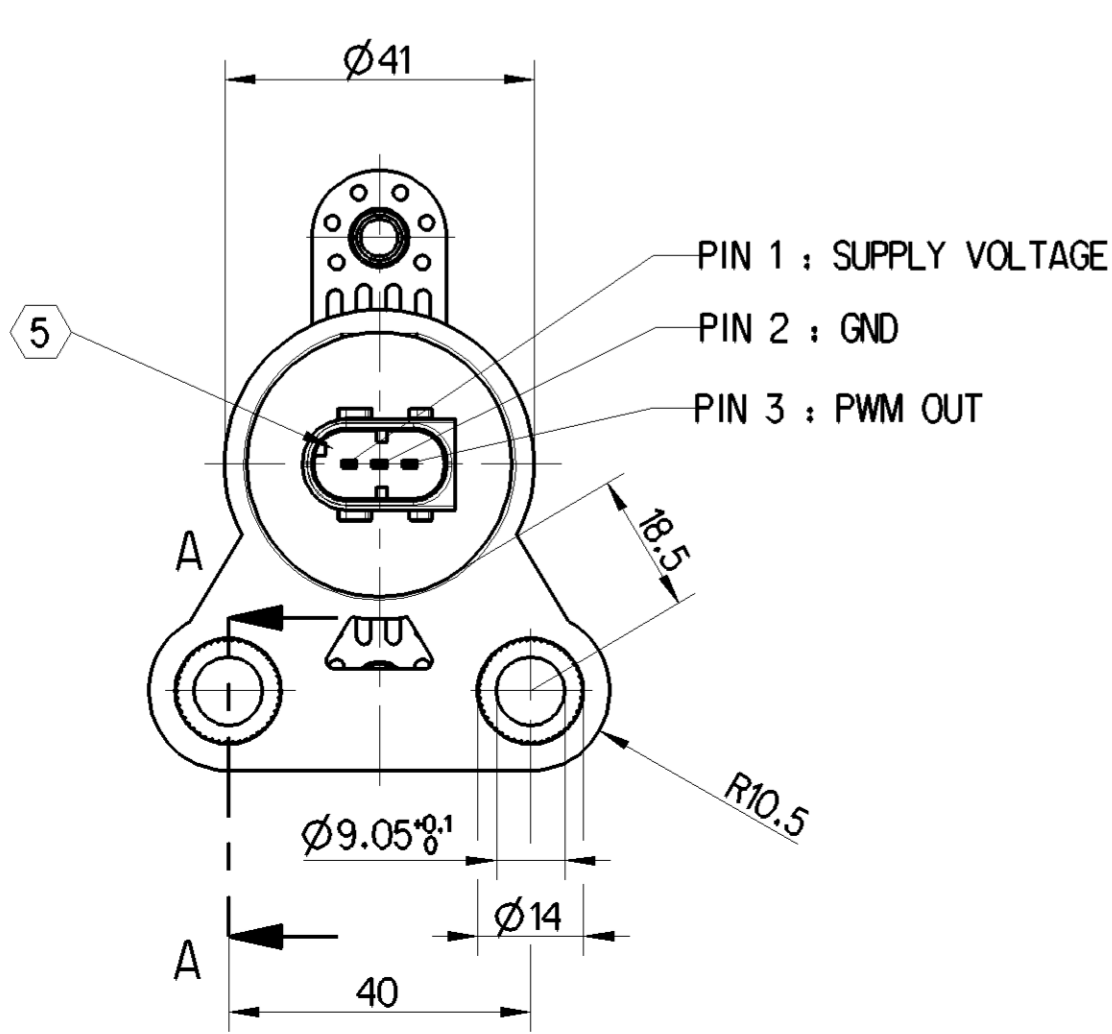

COMPONENT	MATERIAL
1 HOUSING	PA66 GF 25
2 BUSH (HOUSING)	STEEL acc. to EN10087, SURFACE PROTECTED
3 CONNECTOR CAP	PA66 GF 25
4 LEVER	PA66 GF 25
5 THREADED BUSH (LEVER)	BRASS
6 SHAFT	STEEL acc. to EN10088
7 CONNECTOR PINS 1 + 2	BRONZE, TIN PLATED
8 CONNECTOR PIN 3	BRONZE, GOLD PLATED