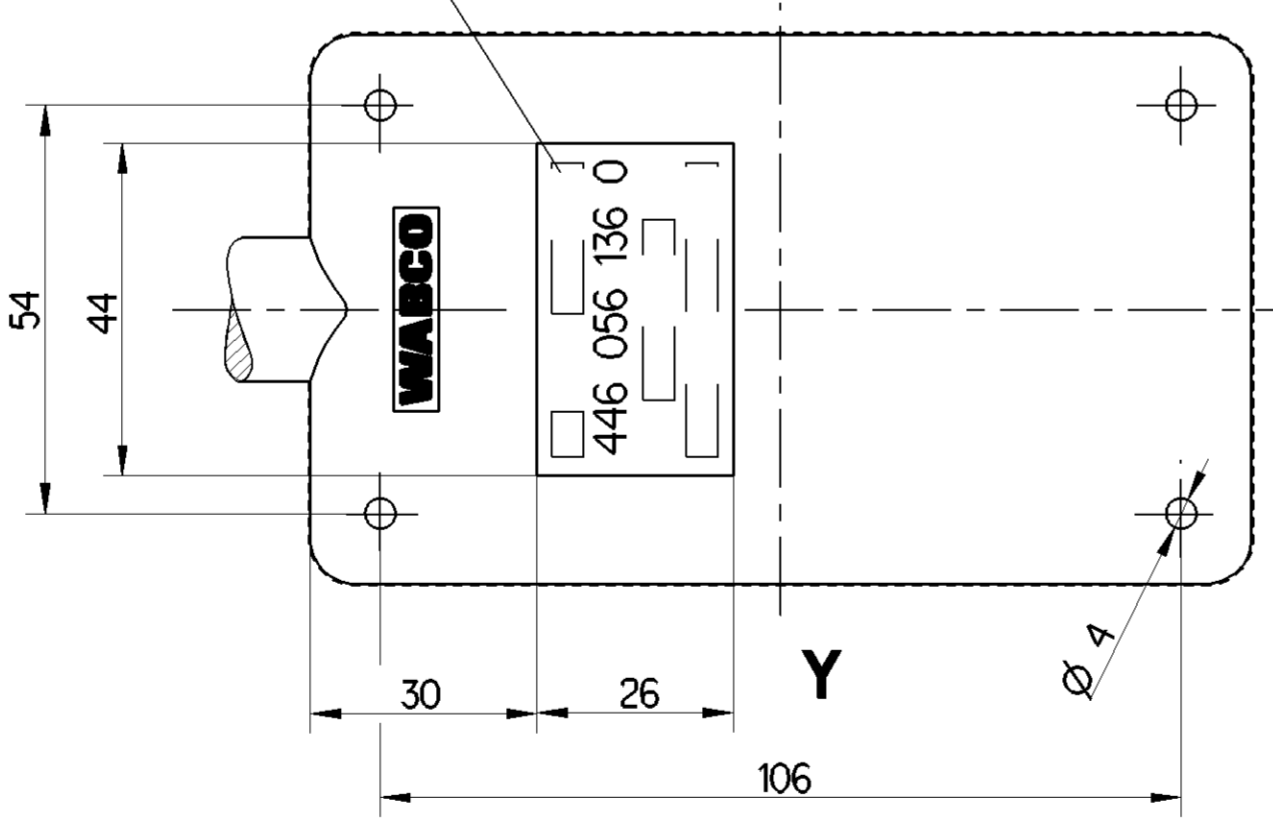

GROUND COLOR: RED
 GRUNDFARBE: ROT
 COULEUR DE FOND: ROUGE
 COLORE DI FONDO: ROSSO

STAMP: WHITE
 AUFDRUCK: WEISS
 MARQUAGE: BLANC
 STAMPIGLIATURA: BIANCO

SURFACE GRAINED ACCORDING TO:
 OBERFLAECHE GENARBT GEMAESS: JED-533-035 (VDI 3400 REF. 24) *
 SURFACE GRAINEE SELON: JED-533-038 (VDI 3400 REF. 33) **
 SUPERFICIE GRANITA SECONDO:

VOLTAGE:
 SPANNUNG: 24V ± 25% DC
 VOLTAGE:
 VOLTAGGIO:

THERMAL RANGE OF APPLICATION:
 THERMISCHER ANWENDUNGSBEREICH: -40°C...+70°C
 PLAGE DE TEMPERATURE EN UTILISATION:
 CAMPO TERMICO DI APPLICAZIONE:

TYPE OF PROTECTION:
 SCHUTZART: IP 64
 MODE DE PROTECTION:
 TIPO DI PROTEZIONE:

WORKING LENGTH (STRECKED)
 ARBEITSLAENGE (GESTRECKT) MAX. 2000 MM
 LONGUEUR DE TRAVAIL (CONNECTE)
 LUNGHEZZA DI LAVARO (STESO)

DATE OF MANUFACTURE:
 HERSTELLDATUM: JED-226
 DATE DE FABRICATION:
 DATA DI FABRIZIONE:

X
 2:1

- 1 +UB KL.15
- 2 GROUND MASSE KL.31
- 3 CLOCK TAKT
- 4 DATA DATEN

General Specification: JED-334-1 - Size ISO 14405 LP		Copyright WABCO®	
Further Technical Data:		Date:	Signature:
Doc. Code:	Sheet: To	2021-03-19	Oliveiro
General Tolerances JED-261		Checked:	Schwarzer
Range of Nominal Dimensions (± mm)		Expert:	
Class	1) ≤ 50 > 50 > 180 > 400	Schwarzer	
Fine	0.5 1.0 1.5 2.0	Mass:	Scale:
Medium	X 1.0 2.0 3.0 4.0	0.25 B	1:1
Coarse	2.0 3.5 5.0 6.5	Size:	CAD System:
Tapped Holes acc. -		A 1	CREO
1) Tolerance Class Applied Crossmarked		Material No.:	
		446 056 136 0	
		Date of first issue:	1997-07-21
		Doc. Code:	Language:
		005	ML
		Revision:	Techn. Resp.:
		503918	6530_E
		Replacement for:	