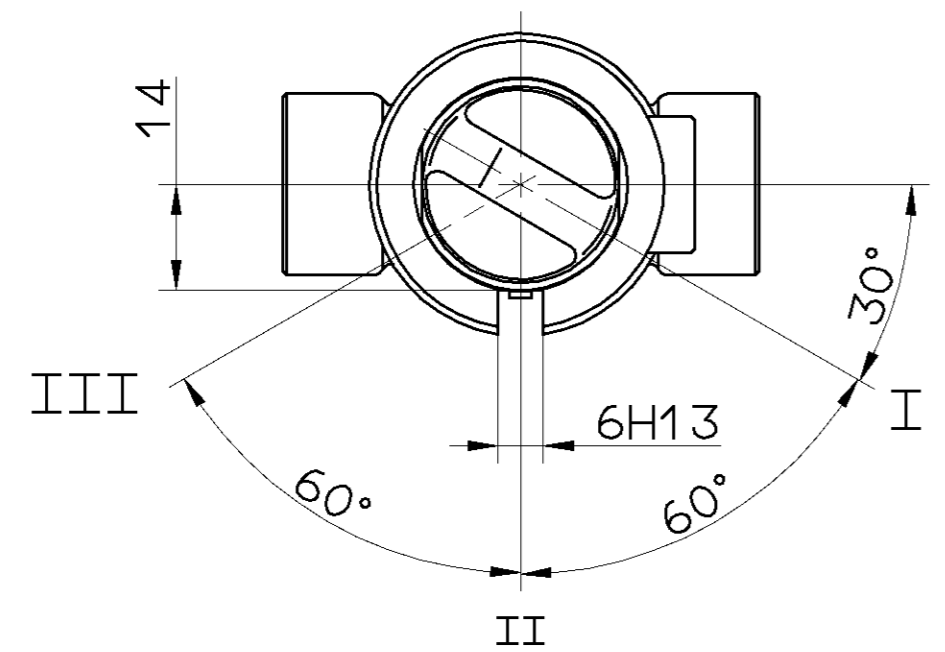

SURFACE GRAINED
 OBERFLAECHE GENARBT
 SURFACE GRAINEE
 SUPERFICIE GRANULATA
 MT 1055
 COLOUR : MIDDLE GRAY
 FARBE : MITTEL GRAU
 COLOR : GRIS MOYEN
 COLORE : GRIGIO MEDIO
 IC 190
 OPACITY
 GLANZGRAD
 OPACITE
 OPACITA
 5±1 GLOSS 60°

MEDIUM : AIR
 MEDIUM : LUFT
 FLUIDE : AIR
 FLUIDO : ARIA
 OPERATING TORQUE
 DREHMOMENT ZUR BETAETIGUNG
 COUPLE DE COMMANDE
 COPPIA DI COMMANDO
 : max. 1.5 Nm
 THERMAL RANGE OF APPLICATION
 THERMISCHER ANWENDUNGSBEREICH
 GAMME D'APPLICATION THERMIQUE
 CAMPO DI APPLICAZIONE THERMICA
 : -40° C ... +80° C
 NOMINAL DIAMETER
 NENNWEITE
 DIAMETRE NOMINAL
 DIAMETRO NOMINALE
 : 12.6mm² (±04)
 MAX. PERMISSIBLE WORKING PRESSURE
 MAX. ZULAESSIGER BETRIEBSDRUCK
 PRESSION D'UTILIZATION MAXI ADMISSIBLE
 PRESSIONE DI ESERCIZIO MAX. AMMISSIBLE
 : p_e = 12 bar

1 SUPPLY VORRAT ALIMENTATION ALIMENTAZIONE
 21/22 DELIVERY PRESSURE AUSGESTEUERTER DRUCK PRESSION DELIVREE PRESSIONE EROGATA
 3 EXHAUST ENTLUEFTUNG ECHAPPEMENT SCARICO

GENERAL SPECIFICATION:		JED-334		CADD-DRAWING COPYRIGHT		WABCO	
FURTHER TECHNICAL DATA:		DOC. CODE: SHEET. TO		DATE: SIGNATURE		4/3 DIRECTIONAL CONTROL VALVE	
GENERAL TOLERANCES		CLASS 1)		DRAWN: 93-09-23 VOGES		4/3 WEGEVENTIL	
RANGE OF NOMINAL DIMENSIONS (± mm)		≤50		CHECKED: 93-09-23 DIEKMEYER		DISTRIBUTEUR 4/3	
		≤180		STANDARDIZATION: 93-09-23 PANTZER		VALVOLA 4/3	
		≤400		MASS: 0.3 KG		PRODUCT IDENTIFICATION NO. 463 037 006 0	
		>400		SCALE: 1:1		DOC. CODE: 605	
				SIZE: A 2		SHEET: 1/1	
TAPPED HOLES ACC. ISO 4039 / JED-182		055661 1xC 94-09-23		T.R.I.:		REPLACEMENT FOR	
1) TOLERANCE CLASS APPLIED CROSSMARKED		053535 B 93-09-23		SHAPE CODE		463 037 006 0/90-07-23	
		DCH-NO. REV. DATE		EXPERT CODE		PRODUCT TYPE	