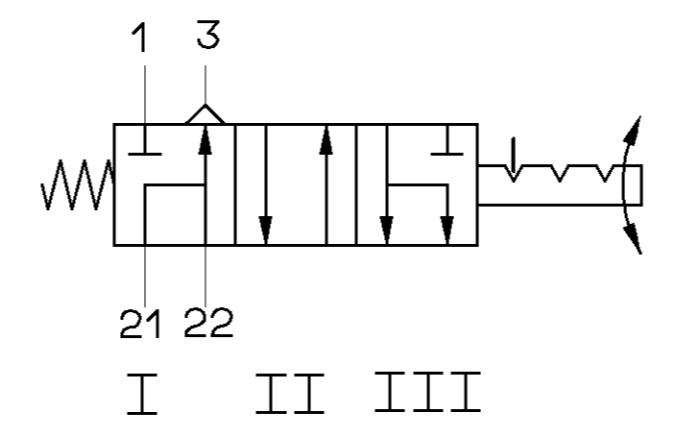

SURFACE GRAINED
 OBERFLAECHE GENARBT
 SURFACE GRAINEE
 SUPERFICIE GRANULATA
 MT 1055
 COLOUR : MIDDLE GRAY
 FARBE : MITTEL GRAU
 COLOR : GRIS MOYEN
 COLORE : GRIGIO MEDIO
 IC 190
 OPACITY
 GLANZGRAD
 OPACITE
 OPACITA
 5±1 GLOSS 60°

MEDIUM : AIR
 MEDIUM : LUFT
 FLUIDE : AIR
 FLUIDO : ARIA
 OPERATING TORQUE
 DREHMOMENT ZUR BETAETIGUNG
 COUPLE DE COMMANDE
 COPPIA DI COMMANDO
 : max. 1.5 Nm
 THERMAL RANGE OF APPLICATION
 THERMISCHER ANWENDUNGSBEREICH
 GAMME D'APPLICATION THERMIQUE
 CAMPO DI APPLICAZIONE THERMICA
 : -40° C ... +80° C
 NOMINAL DIAMETER
 NENNWEITE
 DIAMETRE NOMINAL
 DIAMETRO NOMINALE
 : 12.6mm² (±04)
 MAX. PERMISSIBLE WORKING PRESSURE
 MAX. ZULAESSIGER BETRIEBSDRUCK
 PRESSION D'UTILIZATION MAXI ADMISSIBLE
 PRESSIONE DI ESERCIZIO MAX. AMMISSIBLE
 : p_e = 12 bar

1 SUPPLY VORRAT ALIMENTATION ALIMENTAZIONE
 21/22 DELIVERY PRESSURE AUSGESTEUERTER DRUCK PRESSION DELIVREE PRESSIONE EROGATA
 3 EXHAUST ENTLUEFTUNG ECHAPPEMENT SCARICO

GENERAL SPECIFICATION:		JED-334		CADD-DRAWING COPYRIGHT		WABCO	
FURTHER TECHNICAL DATA:		DOC. CODE: SHEET. TO		DATE: SIGNATURE		4/3 DIRECTIONAL CONTROL VALVE	
GENERAL TOLERANCES		CLASS 1)		DRAWN: 93-09-23 VOGES		4/3 WEGEVENTIL	
RANGE OF NOMINAL DIMENSIONS (± mm)		≤50		CHECKED: 93-09-23 DIEKMEYER		DISTRIBUTEUR 4/3	
		≤180		STANDARDIZATION: 93-09-23 PANTZER		VALVOLA 4/3	
		≤400		MASS: 0.3 KG		PRODUCT IDENTIFICATION NO. 463 037 006 0	
		>400		SCALE: 1:1		DOC. CODE: 605	
				SIZE: A 2		SHEET: 1/1	
TAPPED HOLES ACC. ISO 4039 / JED-182		055661 1xC 94-09-23		T.R.I.:		REPLACEMENT FOR	
1) TOLERANCE CLASS APPLIED CROSSMARKED		053535 B 93-09-23		SHAPE CODE		463 037 006 0/90-07-23	
		DCH-NO. REV. DATE		EXPERT CODE		PRODUCT TYPE	