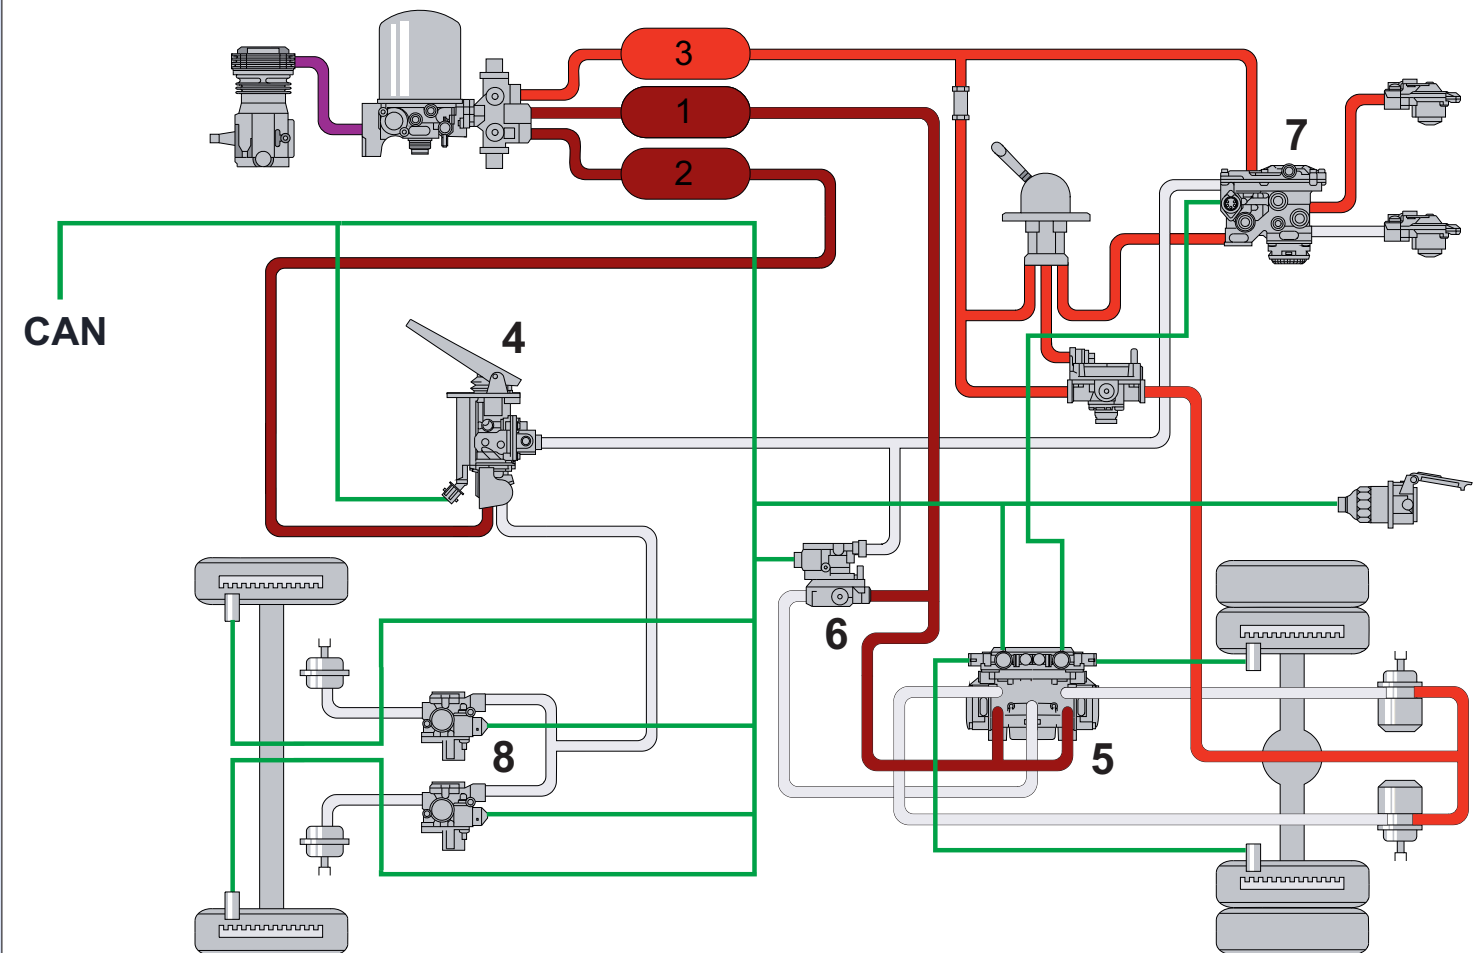

1
Zentralmodul
446 135 ... 0

2
Bremswertgeber
480 001 ... 0

3
Proportional-
Relaisventil
480 202 00 . 0

4
Zentrale
Bremsseinheit
(CBU)
480 020 ... 0

EBS Evolution

EBS Compact

5
Achsmodulator
480 104 ... 0

6
Redundanzventil
480 205 10 . 0

7
Anhäng-
steu-
ventil
480 204 002 0

8
ABS-Magnet-
regelventil
472 195 0 . . 0