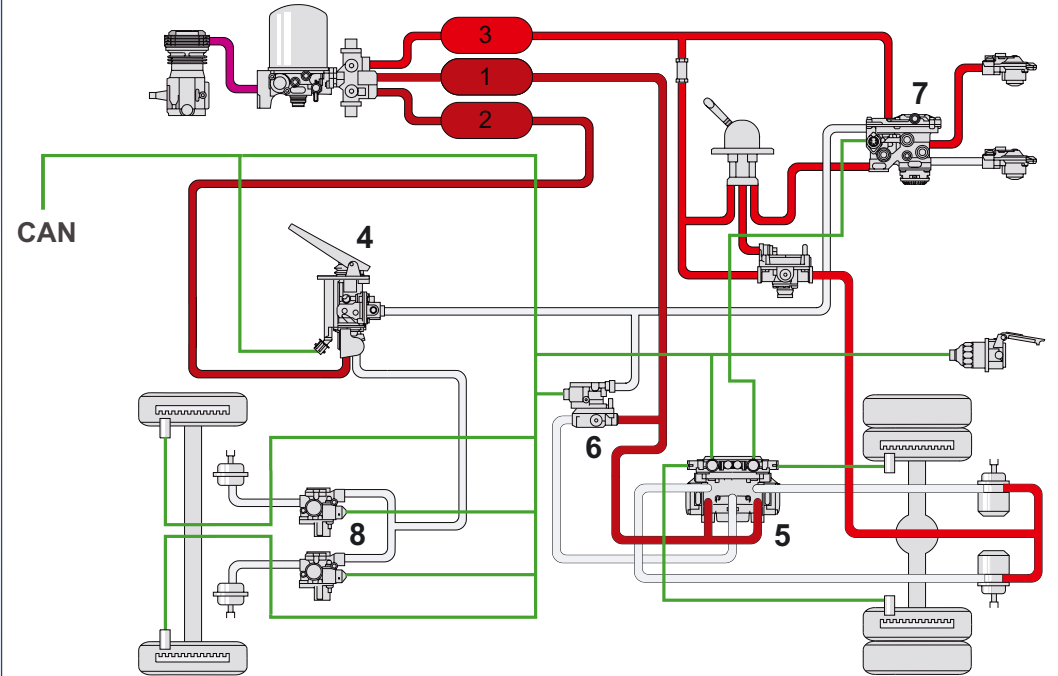

EBS Compact

EBS Truck - 2. Generation