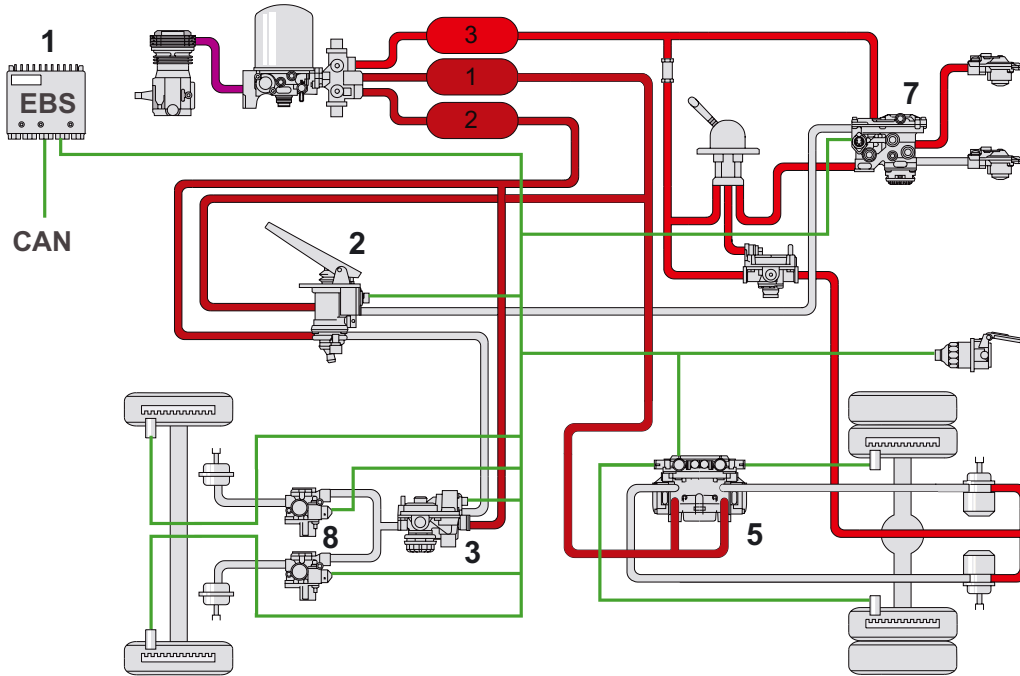

4
Transmetteur de
données de
freinage (CBU)
480 020 ... 0

EBS Evolution