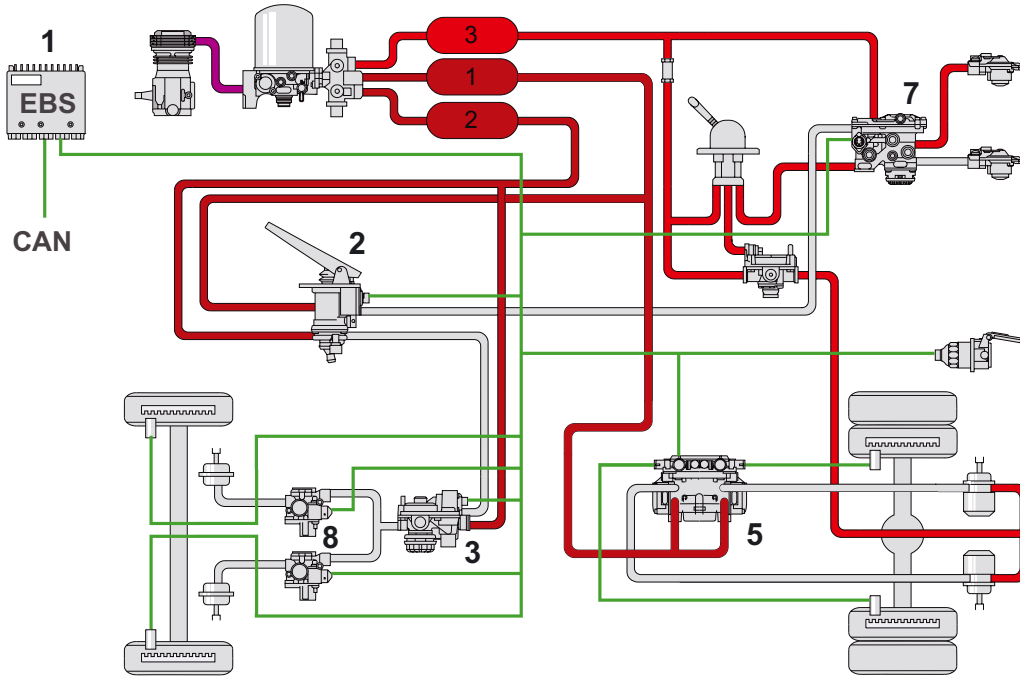

4
Unidad Central
de Freno
480 020 ... 0

EBS Evolution