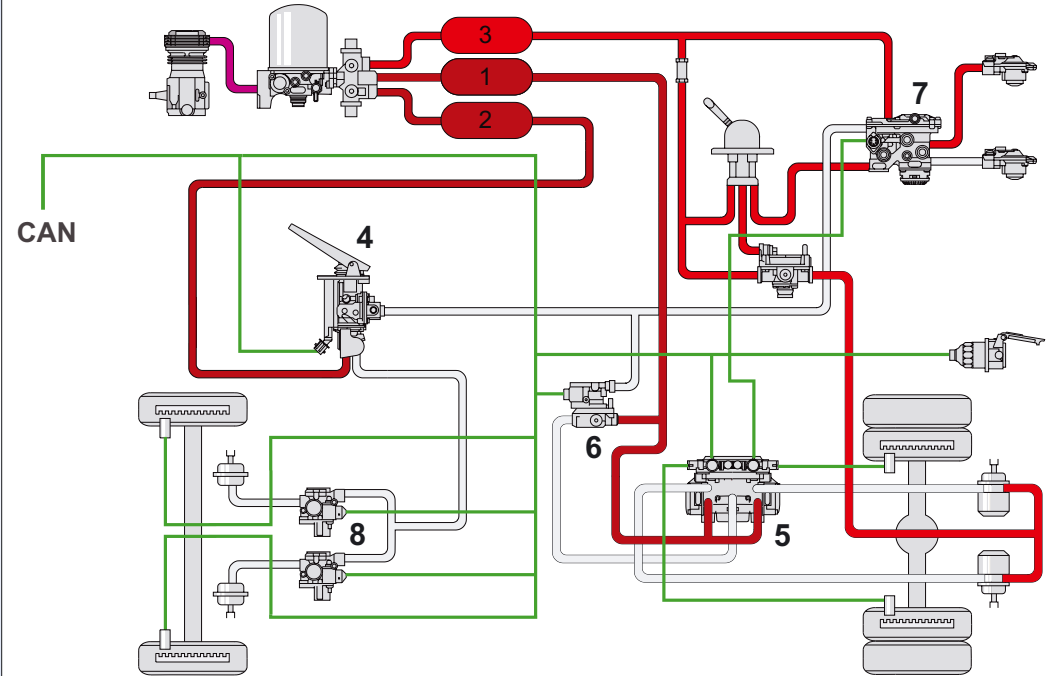

EBS Compact

EBS Truck - 2e generatie

WABCO