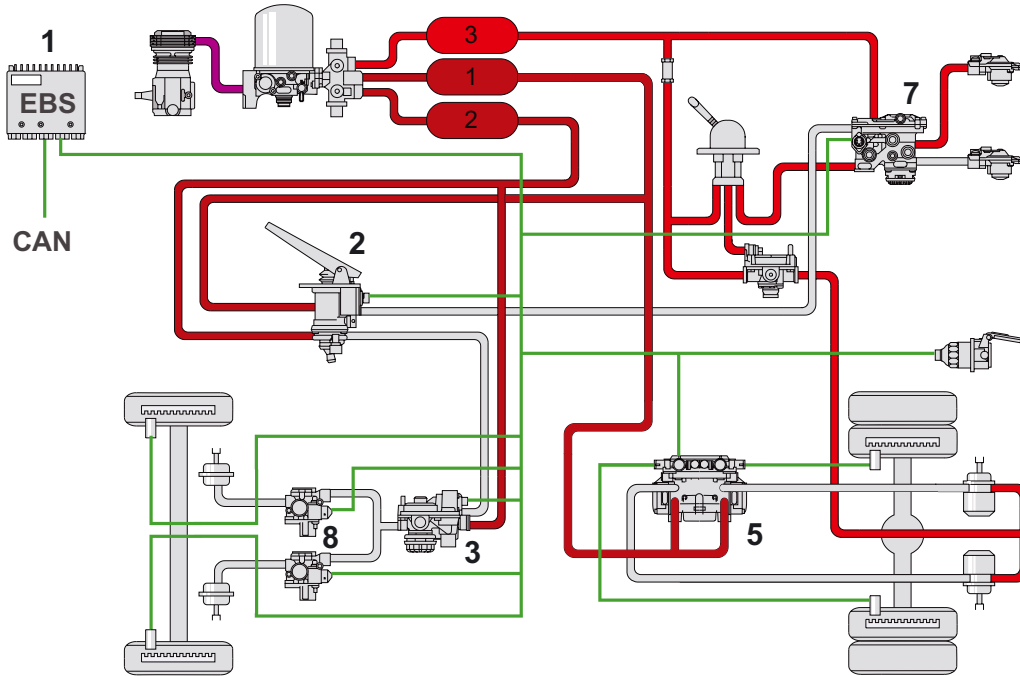

4
Centrale remeenheid
480 020 ... 0

EBS Evolutie