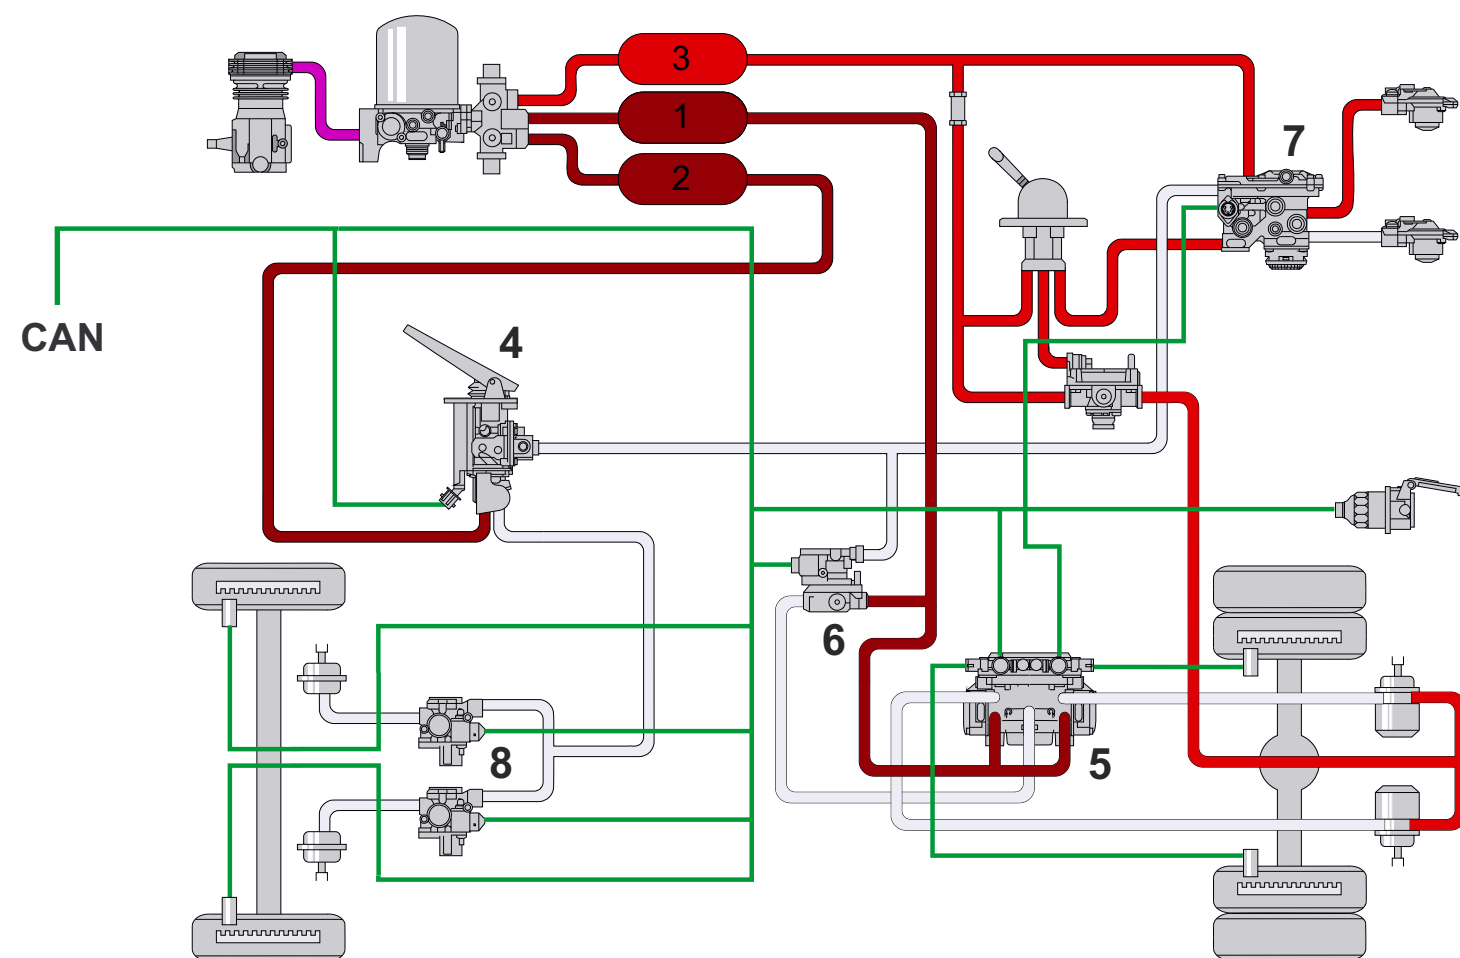

1
Centrální modul
446 135 ... 0

2
Pedálový brzdíč
EBS
480 001 ... 0

3
Proporcionální
relé ventil
480 202 00 . 0

4
Centrální brzdová
jednotka (CBU)
480 020 ... 0

EBS 1 Evolution

EBS 2 Compact

5
Nápravový
modulátor
480 104 ... 0

6
Redundantní ventil
480 205 10 . 0

7
Řídicí ventil
přívěsu
480 204 002 0

8
Regulační ventil
ABS
472 195 0 . . 0

EBS Truck - 2. generace