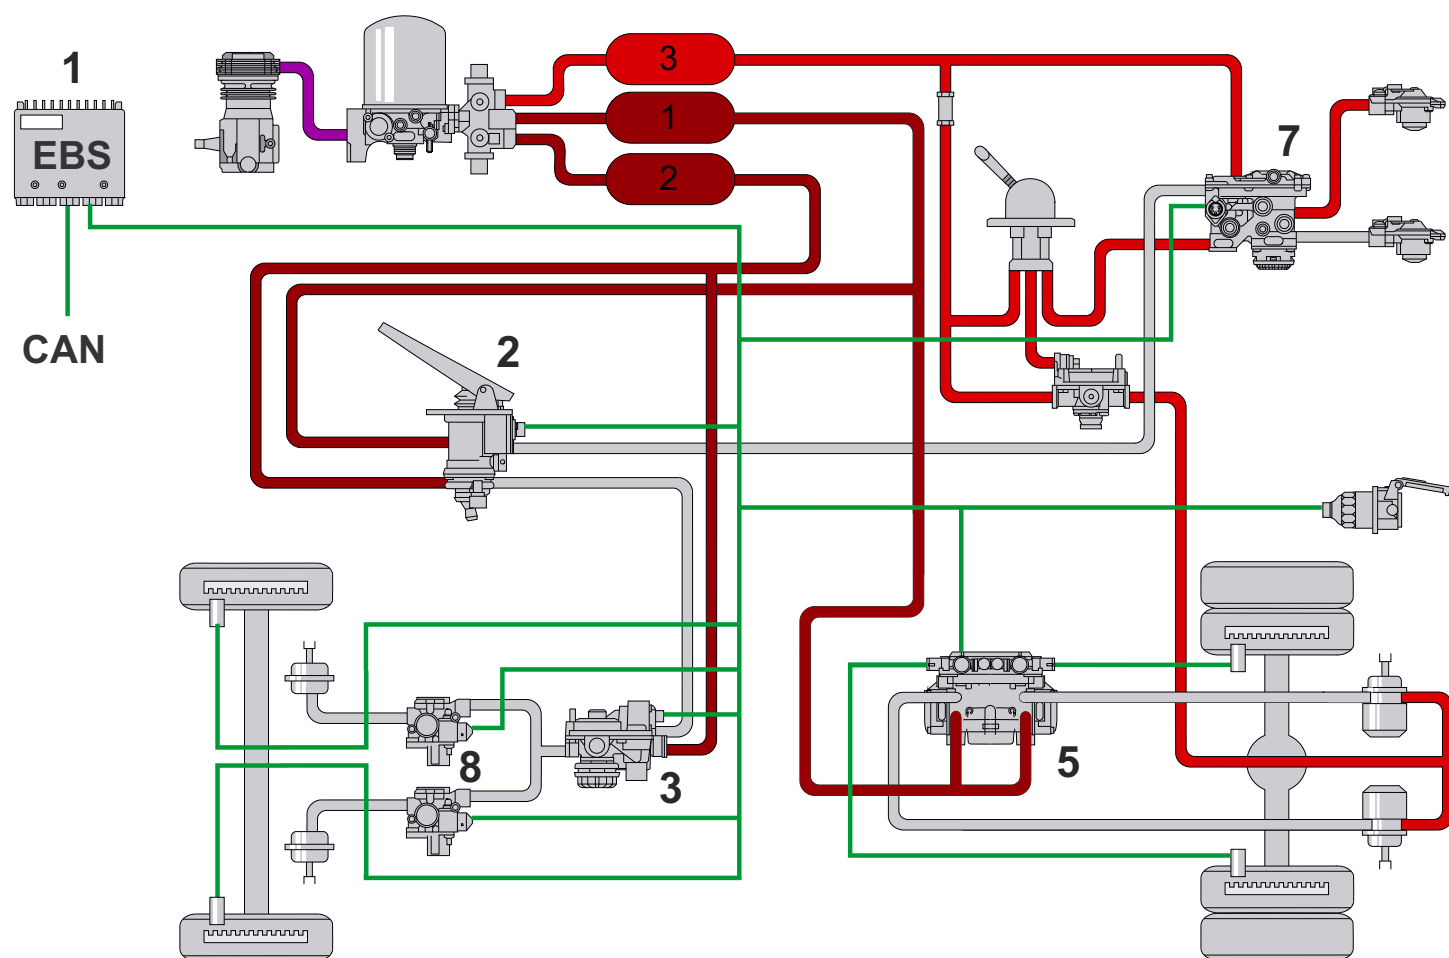

1
Centrální modul
446 135 ... 0

2
Pedálový brzdíč
EBS
480 001 ... 0

3
Proporcionální
relé ventil
480 202 00 . 0

4
Centrální brzdová
jednotka (CBU)
480 020 ... 0

EBS 1 Evolution

EBS 2 Compact

5
Nápravový
modulátor
480 104 ... 0

6
Redundantní ventil
480 205 10 . 0

7
Řídicí ventil
přívěsu
480 204 002 0

8
Regulační ventil
ABS
472 195 0 . . 0

EBS Truck - 2. generace