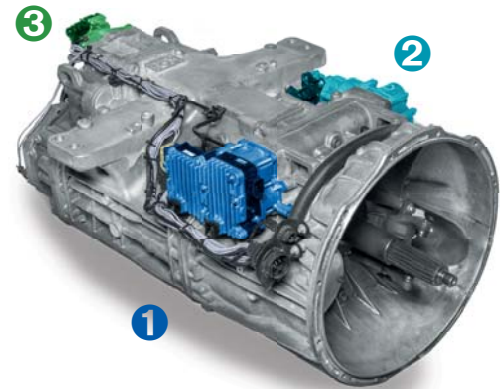

Αυτοματοποιημένα μηχανικά κιβώτια WABCO

Λύσεις aftermarket για αυτοματοποιημένα μηχανικά κιβώτια Daimler 3^{ης} γενιάς