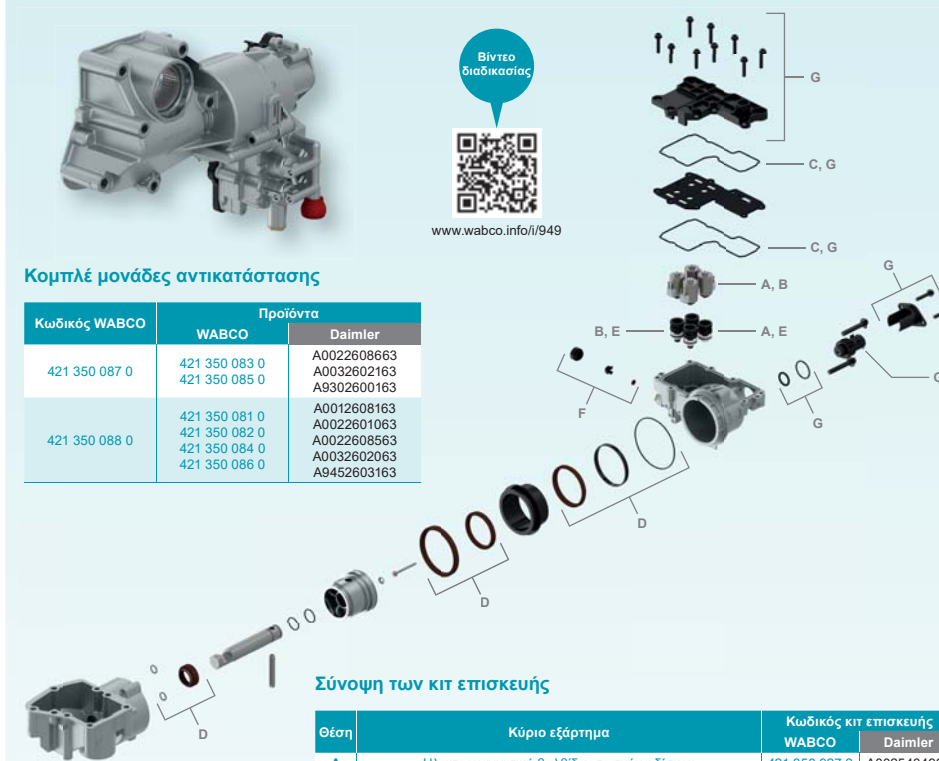

#### Δομή συσκευής

### Κύλινδρος 3 θέσεων (αλλαγή ταχύτητας)

[www.wabco.info/949](http://www.wabco.info/949)