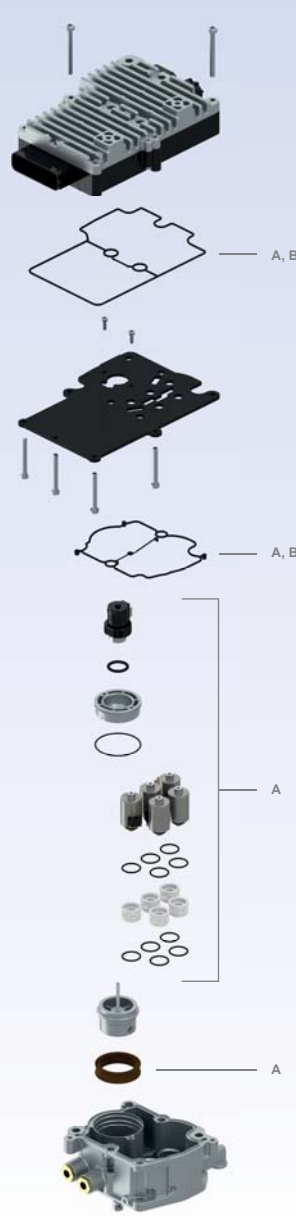

Δομή συσκευής