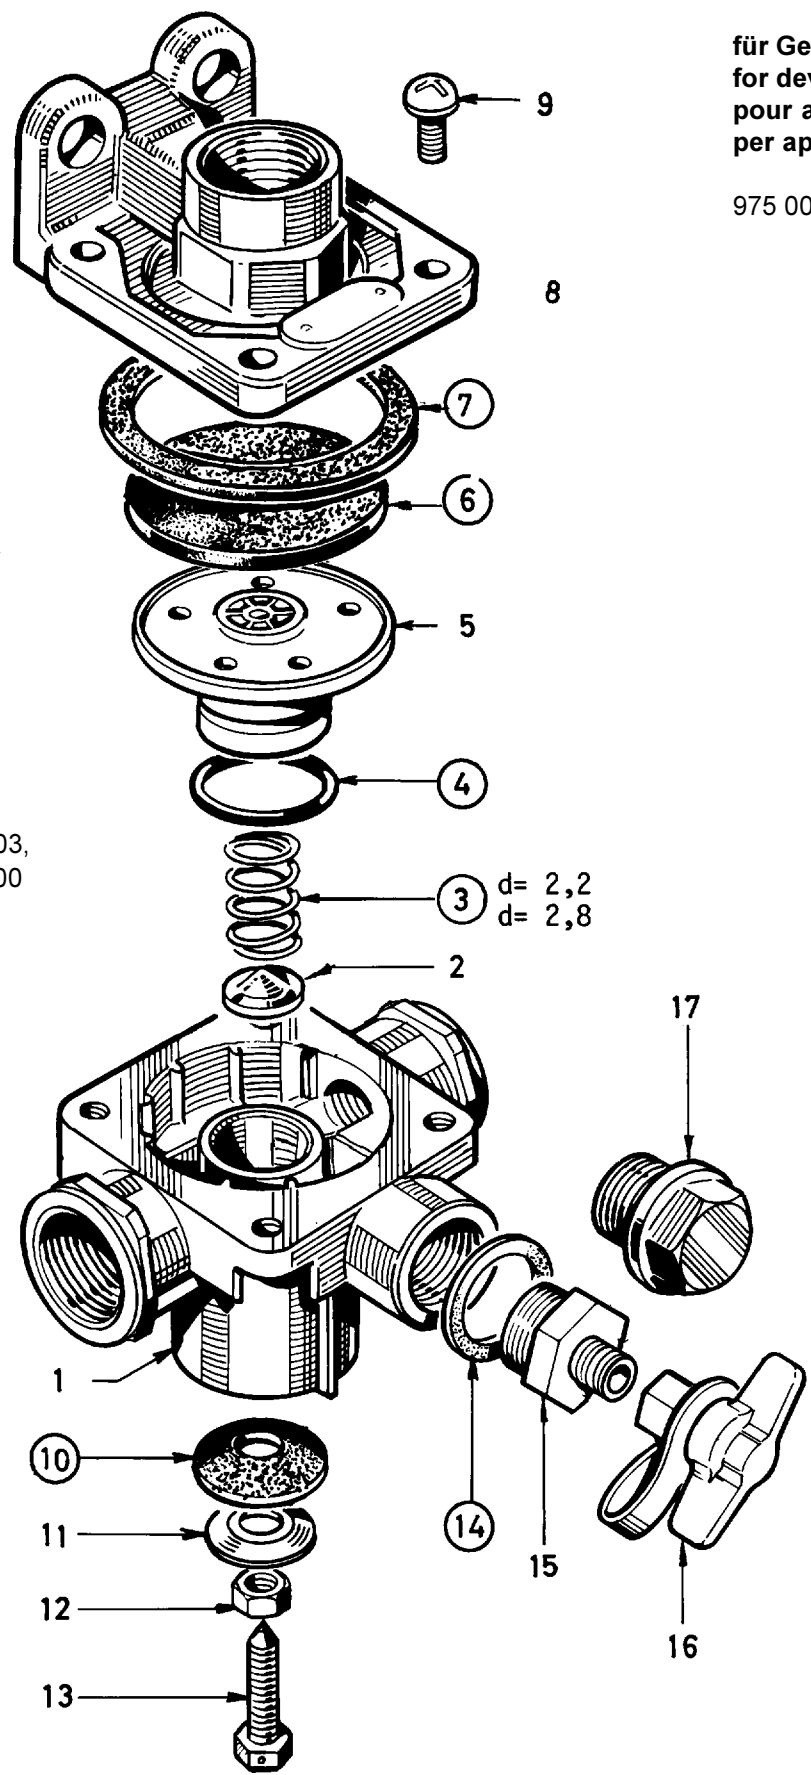

# Reparatursatz ♦ Jeu de réparation Repair kit ♦ Corredo di riparazione

975 001 000 2

○ = Les pièces sont dans la pochette  
○ = Particolare contenuto nel corredo

Achtung: Reparatur nur durch autorisierte Werkstat zugelassen!  
Attention: Repair only by authorized workshop permitted!  
Attenzione: Riparazione solo agli adetti dell'officina autorizzata!

○ = Diese Teile sind im Reparatursatz enthalten  
○ = These parts are included in the repair kit

d = 2,2 ⇒ 000, 001, 002, 003,  
020, 022, 051, 500  
d = 2,8 ⇒ 900, 901

für Geräte:  
for devices:  
pour appareils:  
per apparecchi: