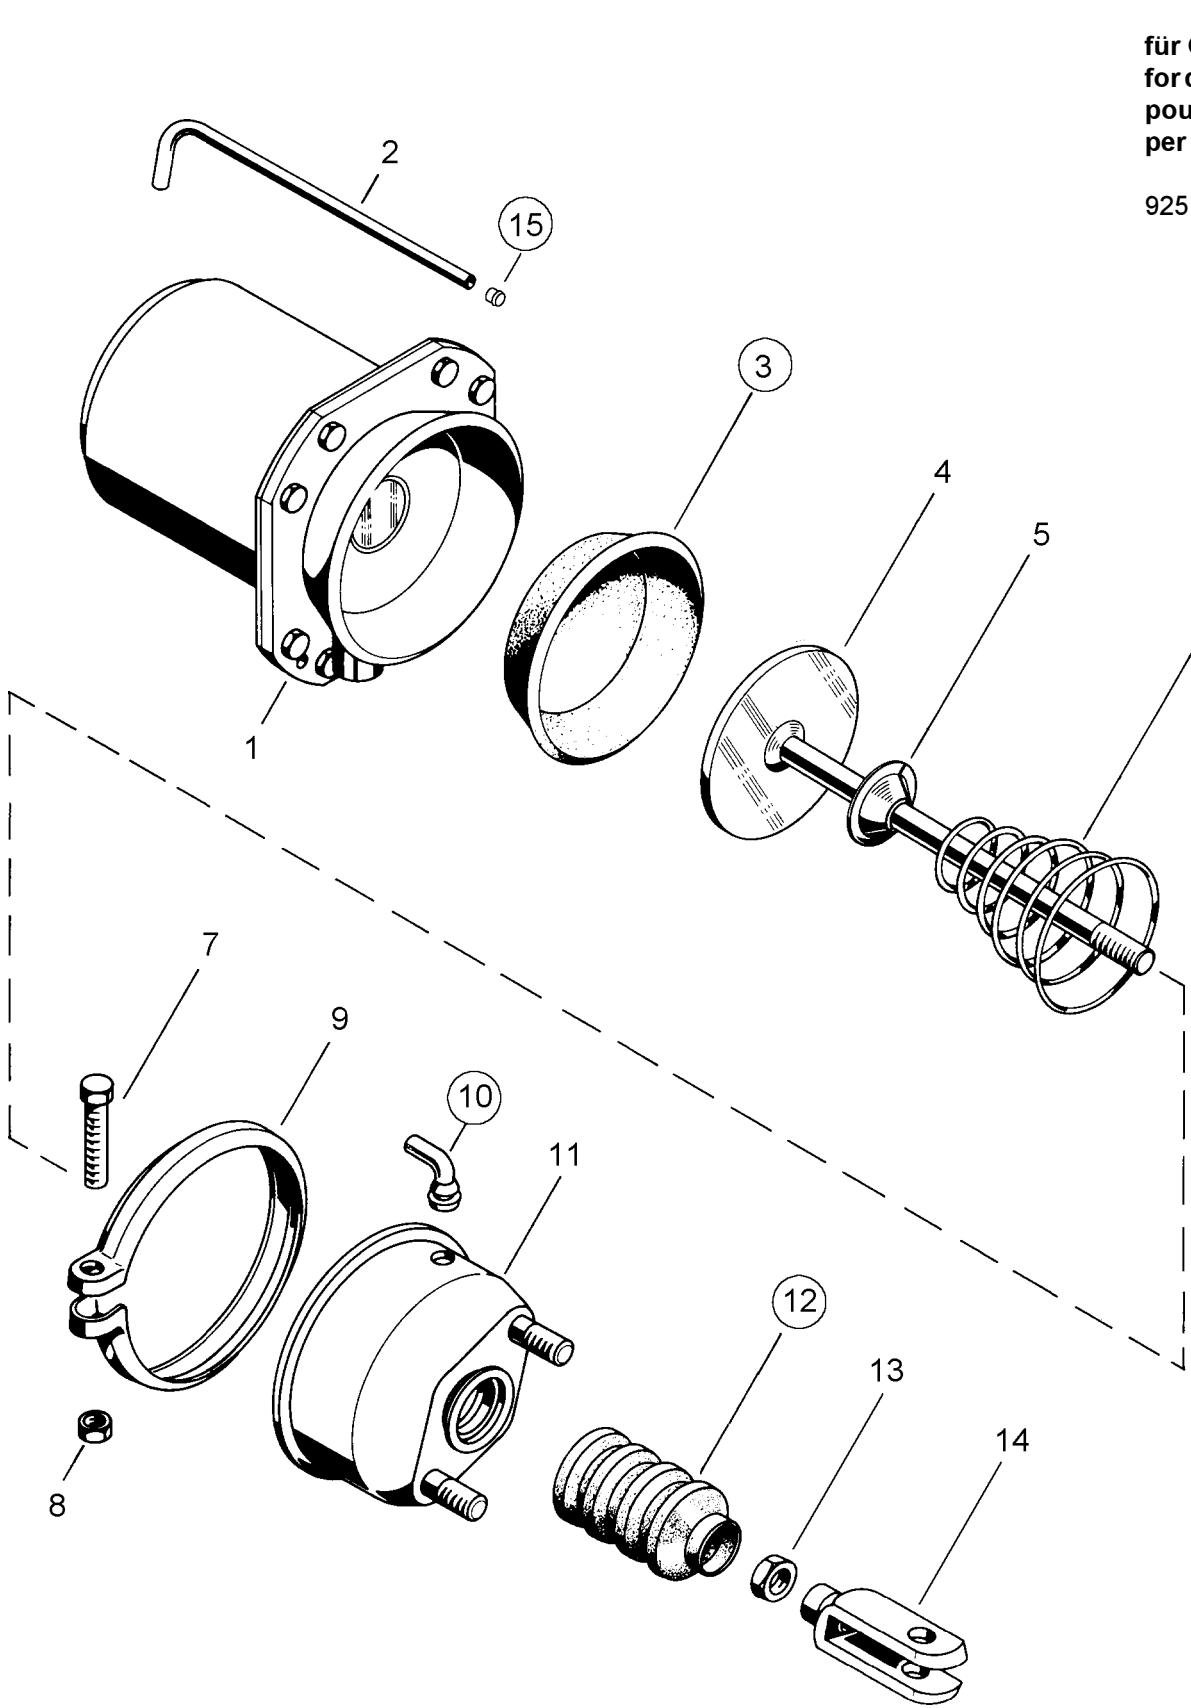

Reparatursatz ♦ Jeu de réparation Repair kit ♦ Corredo di riparazione

925 321 000 2

○ = Les pièces sont dans la pochette
○ = Particolare contenuto nel corredo

Achtung: Reparatur nur durch autorisierte Werkstatt zugelassen!
Attention: Repair only by authorized workshop permitted!
Attenzione: Riparazione solo agli adetti dell'officina autorizzata!

WARNING

○ = Diese Teile sind im Reparatursatz enthalten
○ = These parts are included in the repair kit

für Geräte:
for devices:
pour appareils:
per apparecchi:

925 321 100 0
101
102
106
110
111
200
210
230
241
251
285
287
295
340
341
343
344
350
400
402
↓
407
412
417
419
425
427
550
906