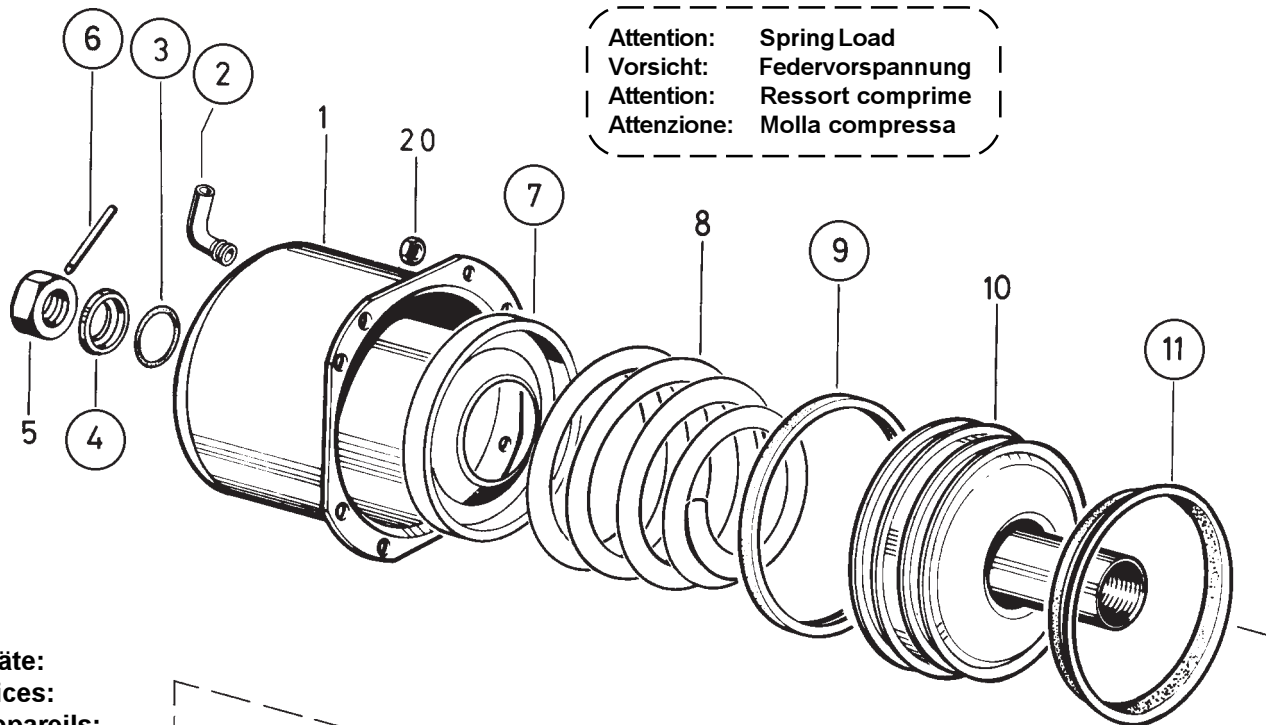

Reparatursatz ♦ Jeu de réparation Repair kit ♦ Corredo di riparazione

925 320 001 2

○ = Les pièces sont dans la pochette
○ = Particolare contenuto nel corredo

Attention: Spring Load
Vorsicht: Federvorspannung
Attention: Ressort comprimé
Attenzione: Molla compressa