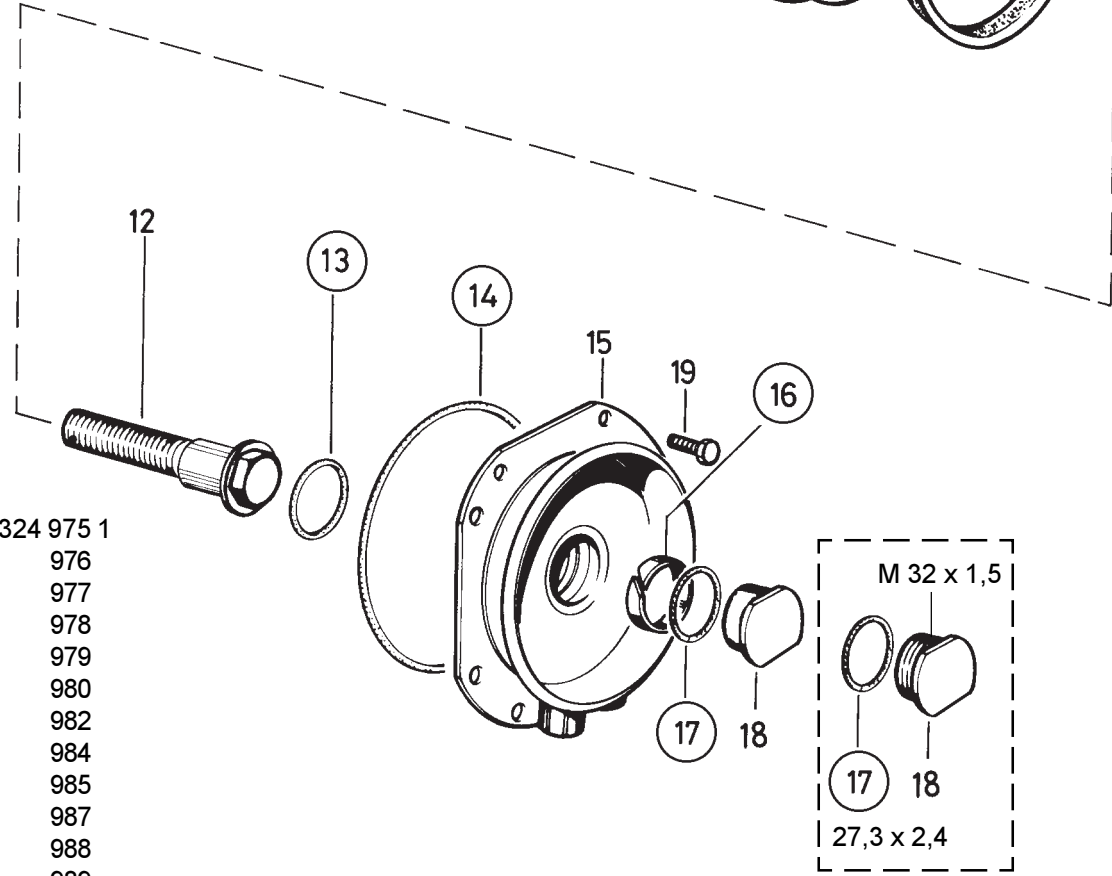

Reparatursatz ♦ Jeu de réparation Repair kit ♦ Corredo di riparazione

925 320 001 2

○ = Les pièces sont dans la pochette
○ = Particolare contenuto nel corredo

Attention: Spring Load
Vorsicht: Federvorspannung
Attention: Ressort comprimé
Attenzione: Molla compressa

für Geräte:
for devices:
pour appareils:
per apparecchi:

- 925 320 973 1
- 976
- 977
- 978
- 981
- 984
- 985
- 988
- 925 321 965 1
- 967
- 968
- 970
- 973
- 925 324 975 1
- 976
- 977
- 978
- 979
- 985
- 988
- 989
- 990
- 925 322 953 0
- 954
- 955
- 958
- 959
- 925 328 987 1
- 960
- 968
- 974
- 976
- 988
- 925 324 975 1
- 976
- 977
- 978
- 979
- 980
- 982
- 984
- 985
- 987
- 988
- 989
- 987
- 988
- 989
- 990