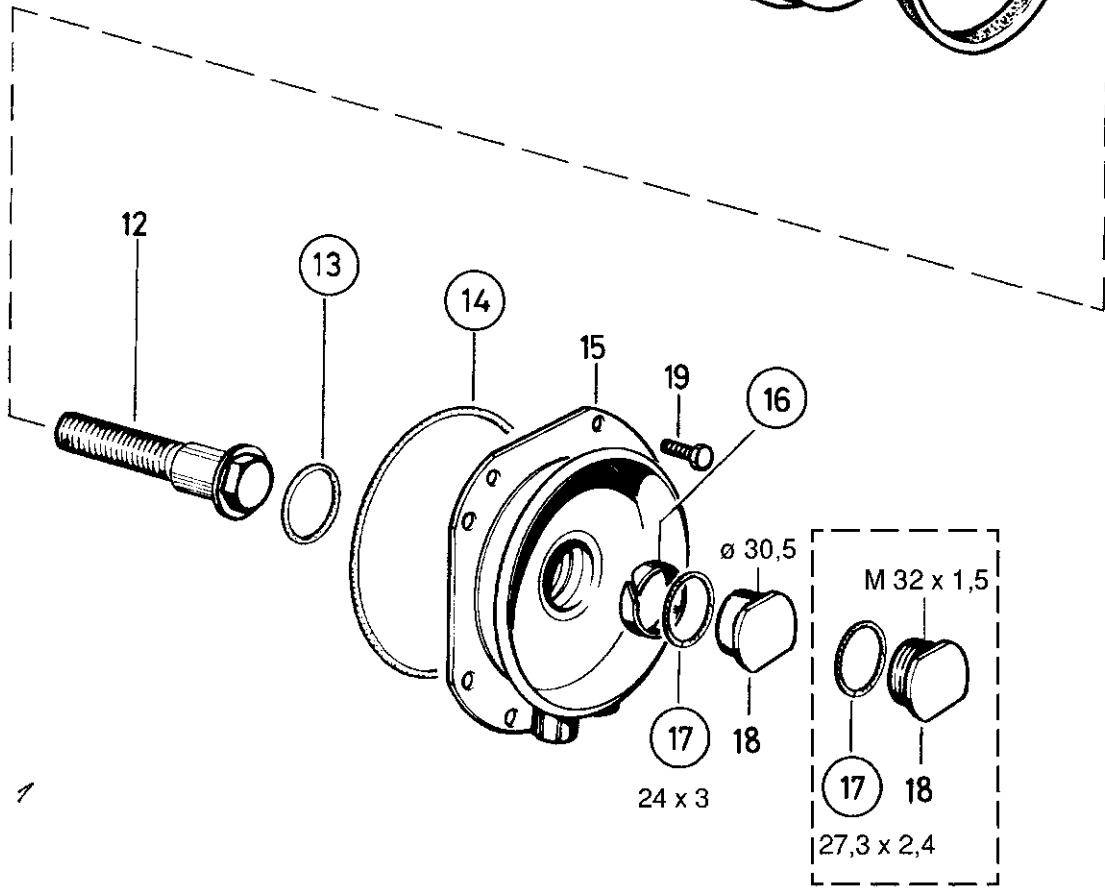

# Reparatursatz ♦ Jeu de réparation Repair kit ♦ Corredo di riparazione

925 325 002 2

○ = Les pièces sont dans la pochette  
○ = Particolare contenuto nel corredo

für Geräte:  
for devices:  
pour appareils:  
per apparecchi:

- 925 321 962 1
- 966
- 977
- 925 322 992 1 / 993 1
- 925 324 974 1
- 981
- 983
- 991
- 925 325 985 1
- 986
- 987
- 988

○ = Diese Teile sind im Reparatursatz enthalten  
○ = These parts are included in the repair kit