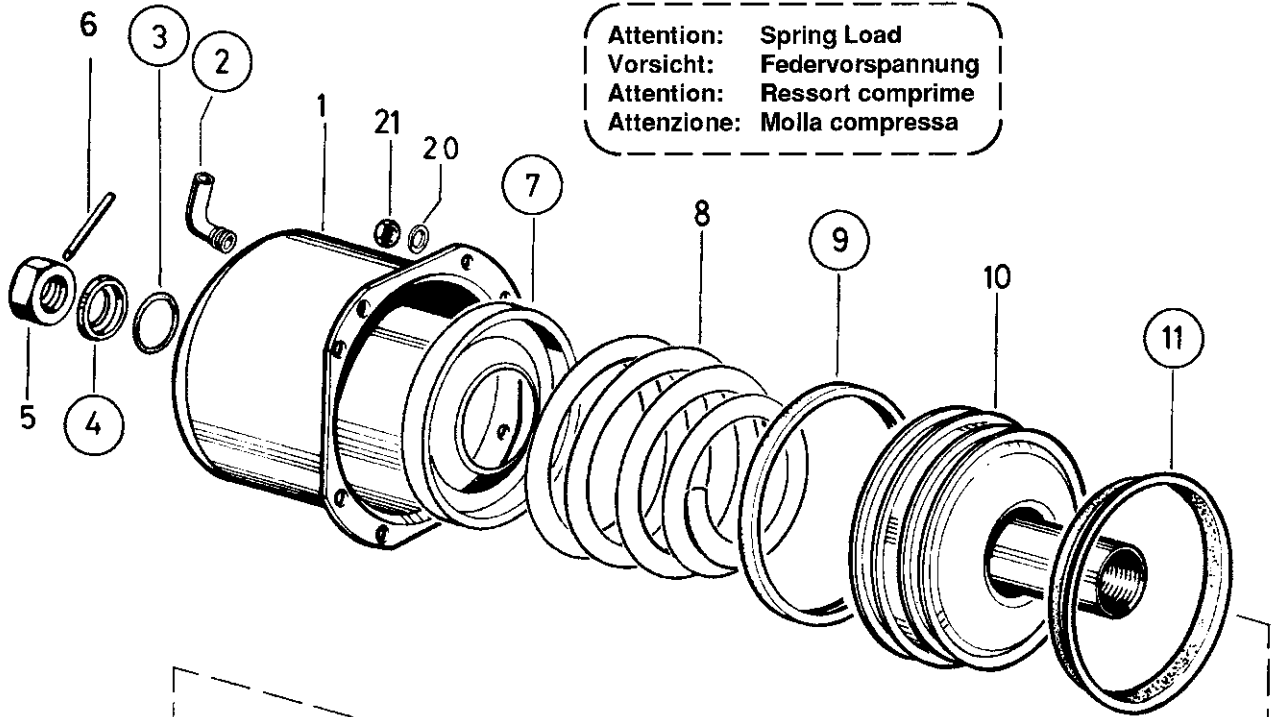

# Reparatursatz ♦ Jeu de réparation Repair kit ♦ Corredo di riparazione

925 325 002 2

○ = Les pièces sont dans la pochette  
○ = Particolare contenuto nel corredo

für Geräte:  
for devices:  
pour appareils:  
per apparecchi:

- 925 321 962 1
- 966
- 977
- 925 322 992 1 / 993 1
- 925 324 974 1
- 981
- 983
- 991
- 925 325 985 1
- 986
- 987
- 988

○ = Diese Teile sind im Reparatursatz enthalten  
○ = These parts are included in the repair kit