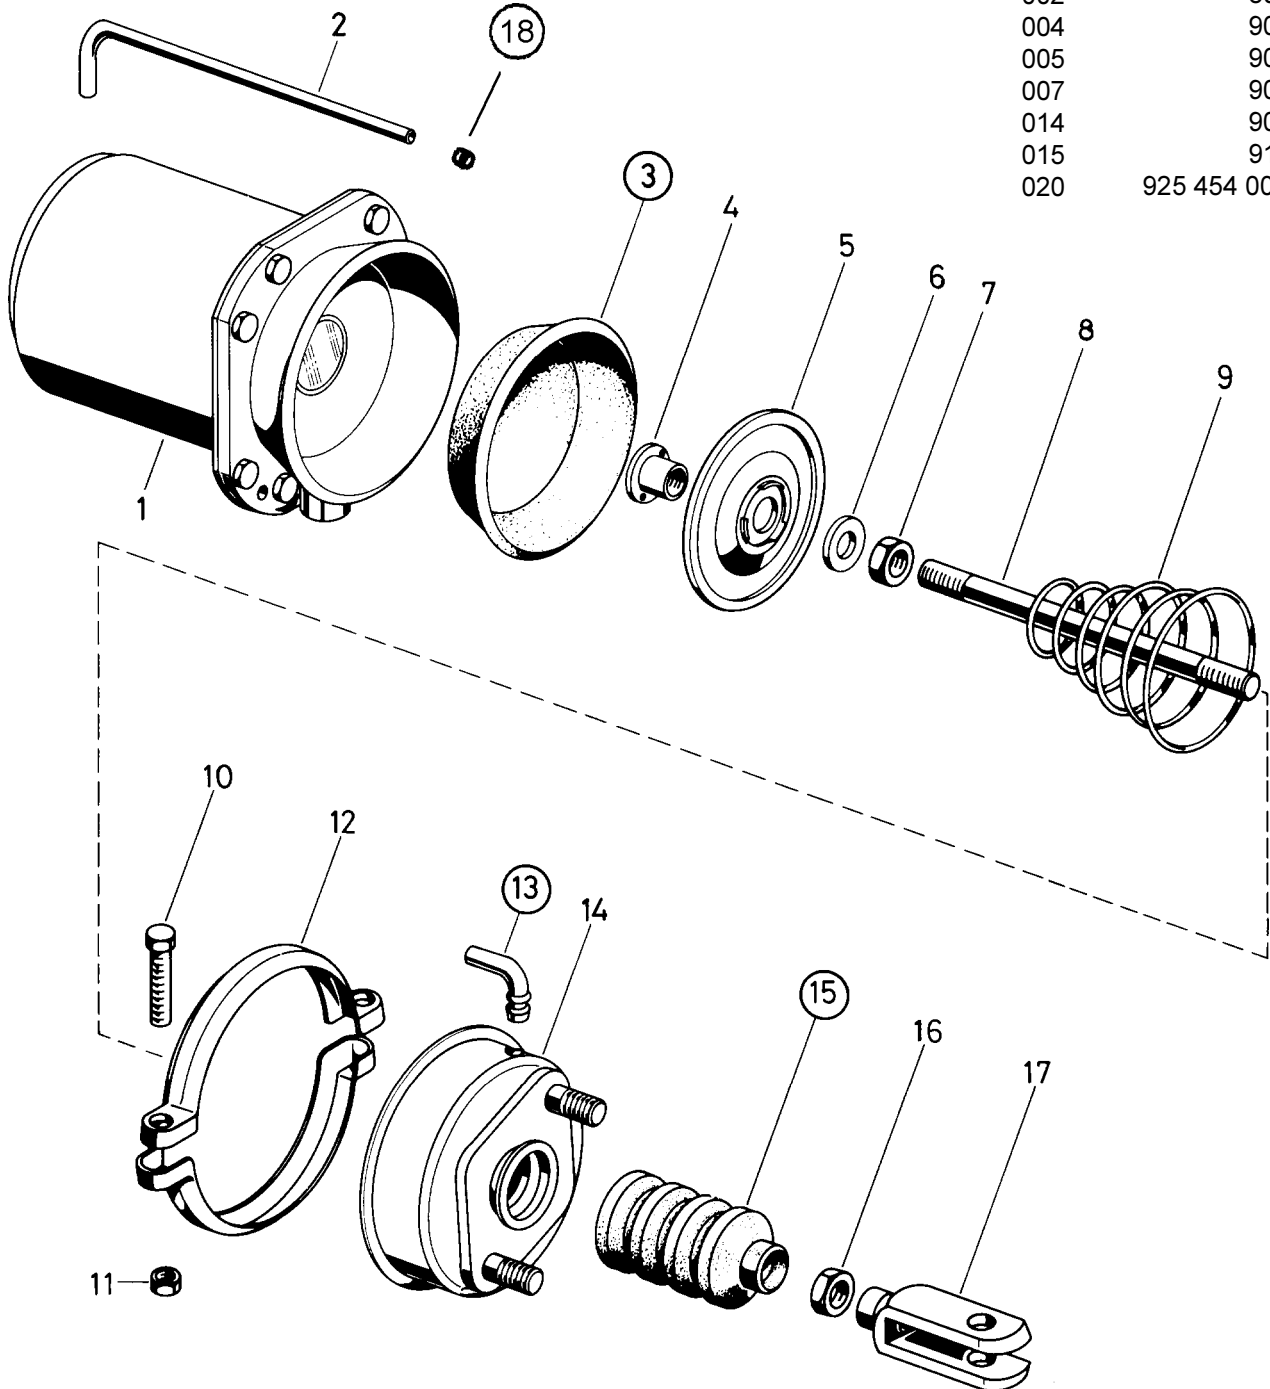

Reparatursatz ♦ Jeu de réparation Repair kit ♦ Corredo di riparazione

925 324 000 2

- = Les pièces sont dans la pochette
- = Particolare contenuto nel corredo

für Geräte:
for devices:
pour appareils:
per apparecchi:

925 324 000 0	022
001	030
002	807
004	900
005	901
007	902
014	903
015	910
020	925 454 001 0

Achtung: Reparatur nur durch autorisierte Werkstat zugelassen!
Attention: Repair only by authorized workshop permitted!
Attenzione: Riparazione solo agli adetti dell'officina autorizzata!

WARNING

- = Diese Teile sind im Reparatursatz enthalten
- = These parts are included in the repair kit

Änderungen bleiben vorbehalten © Copyright: WABCO Fahrzeugbremsen, Hannover.
Nachdruck - auch auszugsweise - nur mit unserer Genehmigung.
The right of amendment is reserved © copyright: WABCO Fahrzeugbremsen, Hannover.
No part of this publication may be reproduced without our prior permission.
Sous toute réserve de modifications © copyright: WABCO Fahrzeugbremsen, Hannover.
Toute reproduction interdite sans autorisation préalable.
Con riserva di eventuali modifiche © copyright: WABCO Fahrzeugbremsen, Hannover.
Questa pubblicazione non può essere riprodotta, senza la nostra.

WABCO

826 100 311 3 Edition 10.98