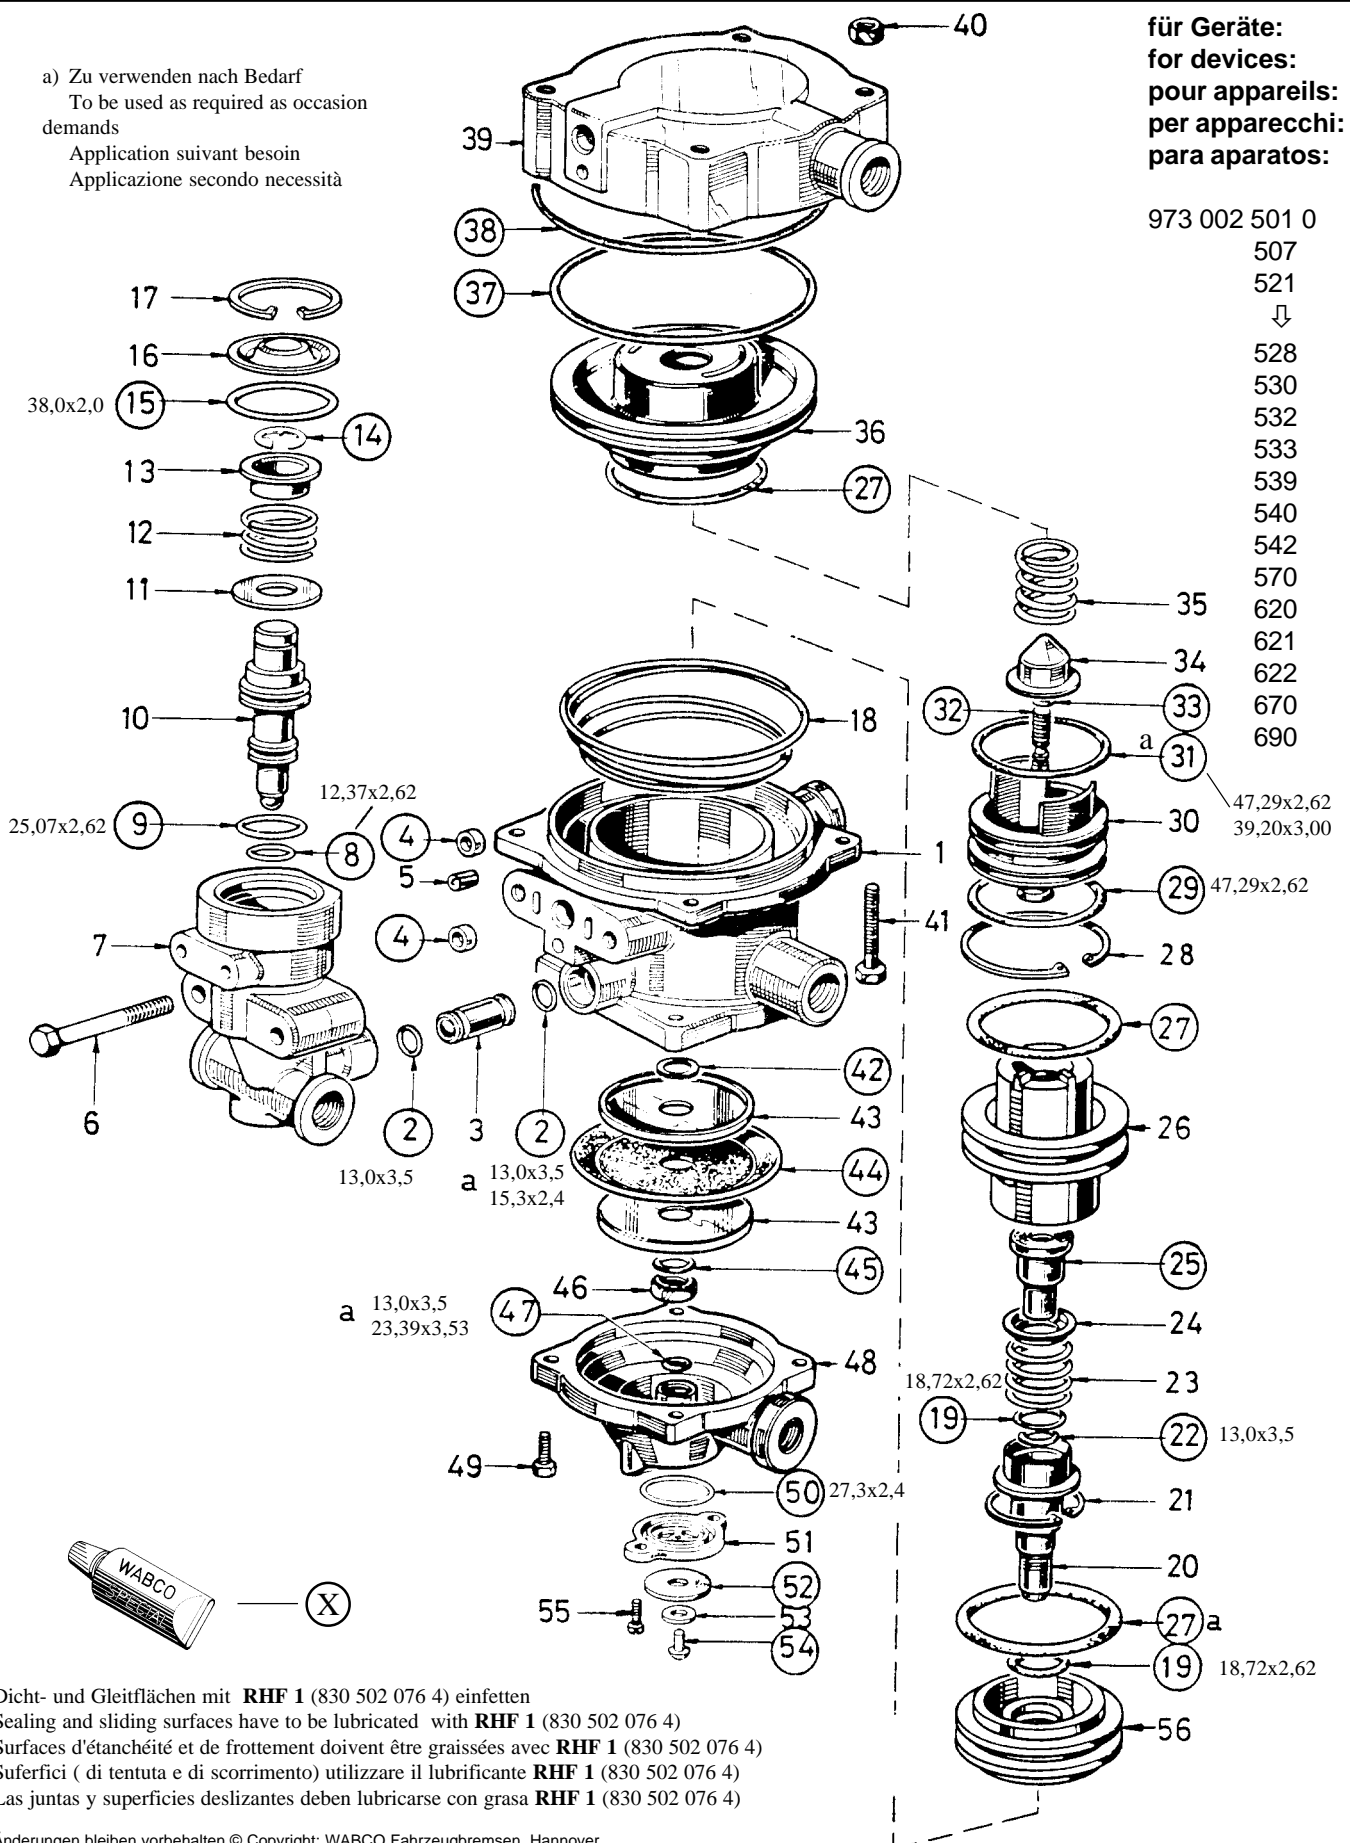

Reparatursatz ♦ Jeu de réparation ♦ Repair kit Corredo di riparazione ♦ Conjunto de reparación

973 002 005 2

○ = Les pièces sont dans la pochette
○ = Particolare contenuto nel corredo

Achtung: Reparatur nur durch autorisierte Werkstatt zugelassen!
Attention: Repair only by authorized workshop permitted!
Attenzione: Riparazione permessa per le officine autorizzate!
Atención: La reparación solo está permitida a talleres especializados.

○ = Diese Teile sind im Reparatursatz enthalten
○ = These parts are included in the repair kit
○ = Estas piezas están incluidas en el conj. de reparación

a) Zu verwenden nach Bedarf
To be used as required as occasion demands
Application suivant besoin
Applicazione secondo necessità

für Geräte:
for devices:
pour appareils:
per apparecchi:
para aparatos:

- 973 002 501 0
- 507
- 521
- ↓
- 528
- 530
- 532
- 533
- 539
- 540
- 542
- 570
- 620
- 621
- 622
- 670
- 690

47,29x2,62
39,20x3,00

47,29x2,62

13,0x3,5

18,72x2,62

Dicht- und Gleitflächen mit **RHF 1** (830 502 076 4) einfetten
Sealing and sliding surfaces have to be lubricated with **RHF 1** (830 502 076 4)
Surfaces d'étanchéité et de frottement doivent être graissées avec **RHF 1** (830 502 076 4)
Superfici (di tenuta e di scorrimento) utilizzare il lubrificante **RHF 1** (830 502 076 4)
Las juntas y superficies deslizantes deben lubricarse con grasa **RHF 1** (830 502 076 4)

○ = Änderungen bleiben vorbehalten © Copyright: WABCO Fahrzeugbremsen, Hannover.
Nachdruck - auch auszugsweise - nur mit unserer Genehmigung.
The right of amendment is reserved © copyright: WABCO Fahrzeugbremsen, Hannover.
No part of this publication may be reproduced without our prior permission.
Sous toute réserve de modifications © copyright: WABCO Fahrzeugbremsen, Hannover.
Toute reproduction interdite sans autorisation préalable.
Con riserva di eventuali modifiche © copyright: WABCO Fahrzeugbremsen, Hannover.
Questa pubblicazione non può essere riprodotta, senza la nostra.
Reservado el derecho de modificación © copyright: WABCO Fahrzeugbremsen, Hannover.
Ninguna parte de esta publicación puede reproducirse sin el consentimiento previo.

WABCO Vehicle Control Systems
An American Standard Company

826 100 368 3 Edition 06.90