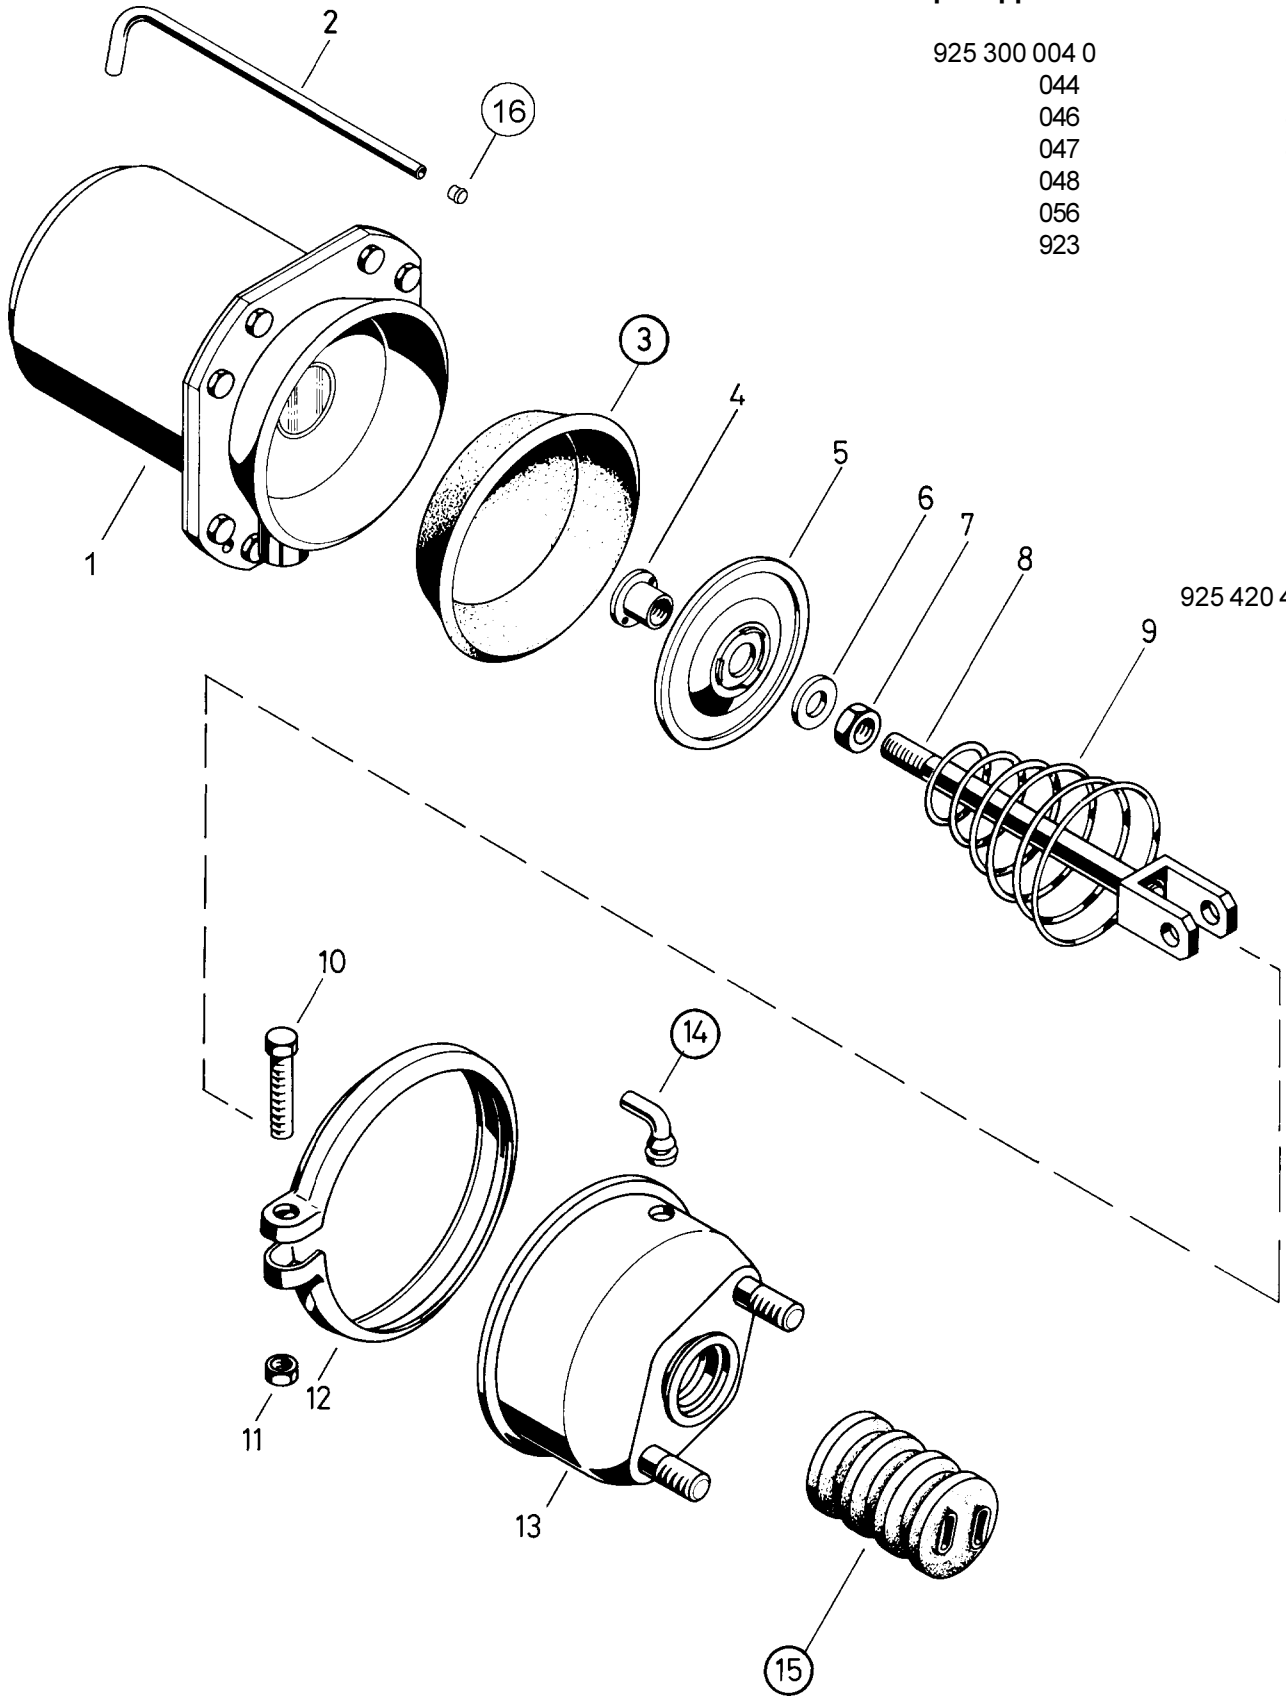

# Reparatursatz ♦ Jeu de réparation Repair kit ♦ Corredo di riparazione

925 320 005 2

○ = Les pièces sont dans la pochette  
○ = Particolare contenuto nel corredo

Achtung: Reparatur nur durch autorisierte Werkstätten zugelassen!  
Attention: Repair only by authorized workshop permitted!  
Attenzione: Riparazione soltanto permessa per gli adetti dell'officina autorizzata!

**WARNING**

○ = Diese Teile sind im Reparatursatz enthalten  
○ = These parts are included in the repair kit

für Geräte: 925 320 140 0  
for devices: 141  
pour appareils: 156  
per apparecchi: 157

925 300 004 0 166  
044 307  
046 402  
047 406  
048 502  
056 503  
923 506  
513  
522  
531  
532  
541  
542  
543  
546  
556  
703  
925 420 406 0 513  
501  
502  
503  
703