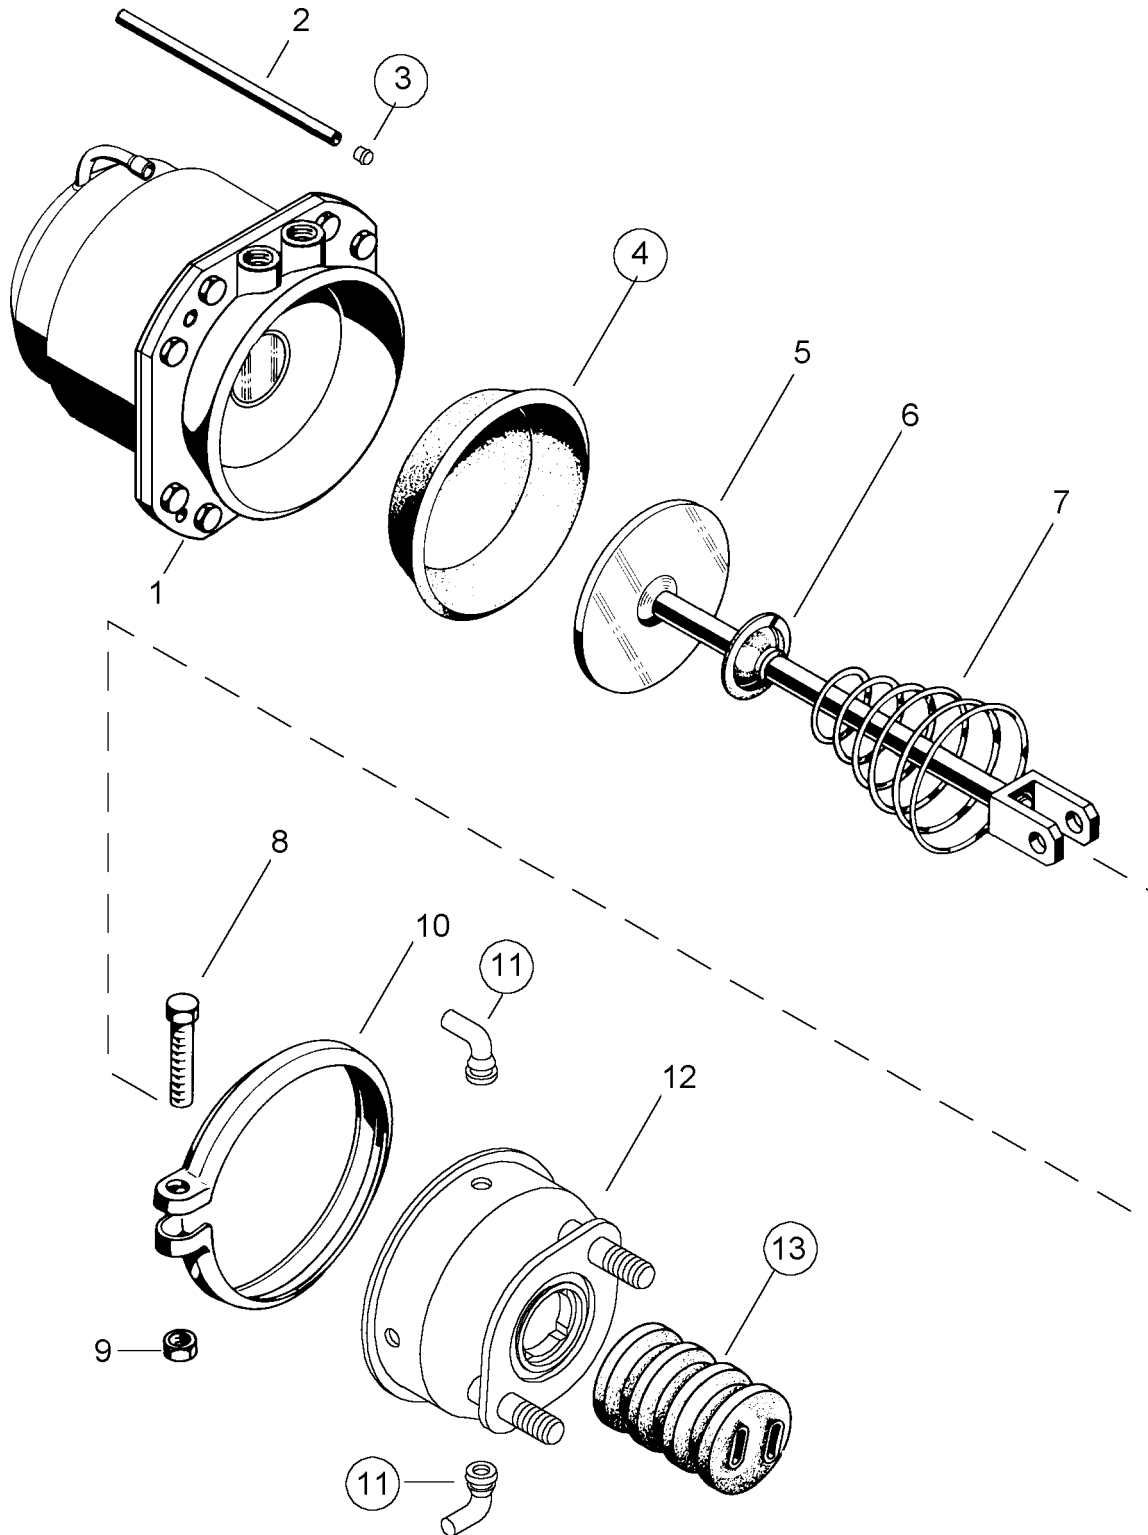

Reparatursatz ♦ Jeu de réparation Repair kit ♦ Corredo di riparazione

925 326 000 2

für Geräte:
for devices:
pour appareils:
per apparecchi:

925 326 000 0
001
002

○ = Les pièces sont dans la pochette
○ = Particolare contenuto nel corredo

Achtung: Reparatur nur durch autorisierte Werkstatt zugelassen!
Attention: Repair only by authorized workshop permitted!
Attenzione: Riparazione soltanto permessa per gli atelier autorizzati!
Attenzione: È permessa la riparazione solo agli adetti dell'officina autorizzata!

WARNING

○ = Diese Teile sind im Reparatursatz enthalten
○ = These parts are included in the repair kit

Änderungen bleiben vorbehalten © Copyright: WABCO Fahrzeugbremsen, Hannover.
Nachdruck - auch auszugsweise - nur mit unserer Genehmigung.
The right of amendment is reserved © copyright: WABCO Fahrzeugbremsen, Hannover.
No part of this publication may be reproduced without our prior permission.
Sous toute réserve de modifications © copyright: WABCO Fahrzeugbremsen, Hannover.
Toute reproduction interdite sans autorisation préalable.
Con riserva di eventuali modifiche © copyright: WABCO Fahrzeugbremsen, Hannover.
Questa pubblicazione non può essere riprodotta, senza la nostra.

WABCO

826 100 565 3 Edition 03.98