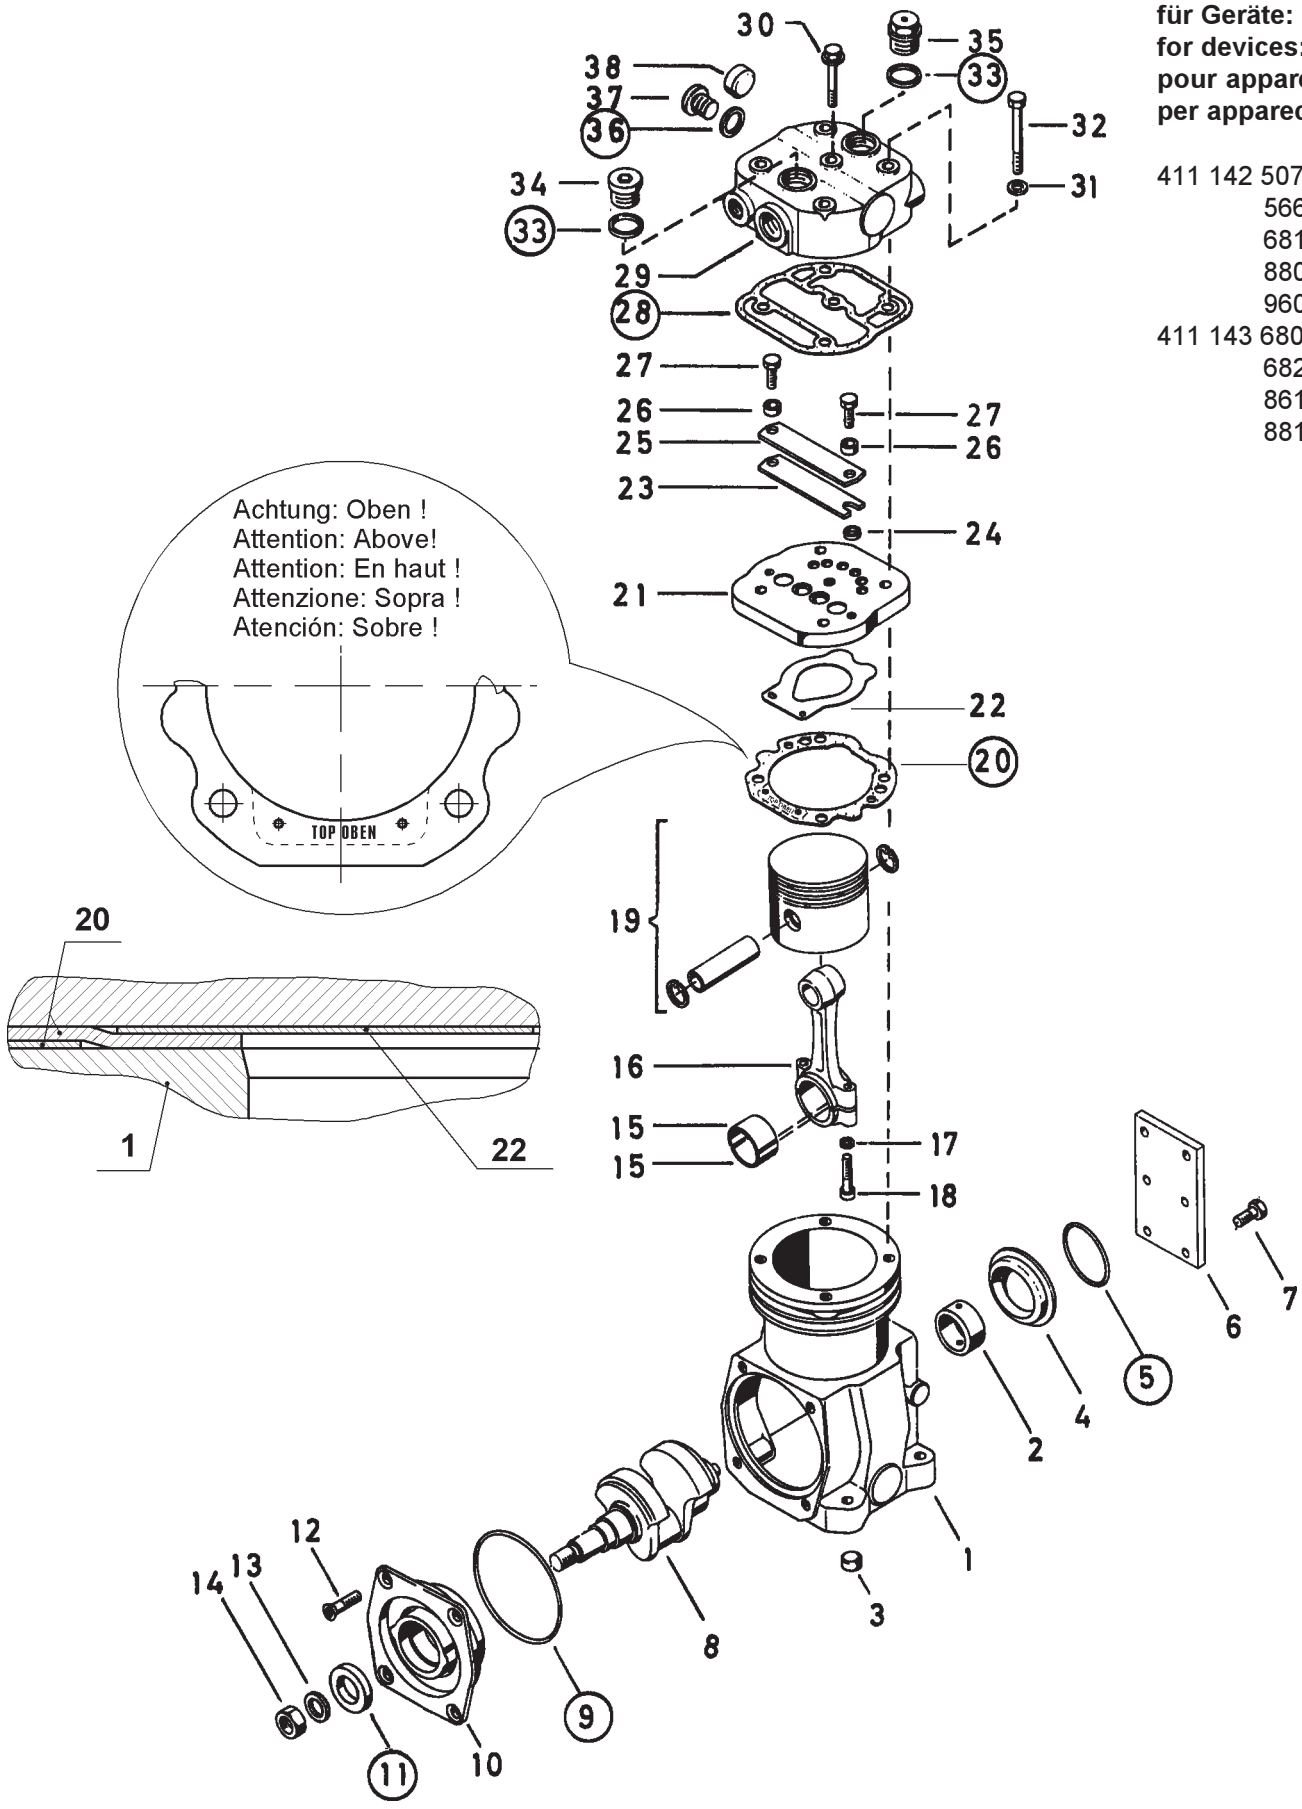

Reparatursatz ♦ Jeu de réparation Repair kit ♦ Corredo di riparazione

411 142 003 2

Les pièces sont dans la pochette
Particolare contenuto nel corredo

Achtung: Reparatur nur durch autorisierte Werkstatt zugelassen!
Attention: Repair only by authorized workshop permitted!
Attenzione: Riparazione solo agli addetti dell'officina autorizzata!

WARNING

Diese Teile sind im Reparatursatz enthalten
These parts are included in the repair kit

für Geräte:
for devices:
pour appareils:
per apparecchi:

- 411 142 507 0
- 566
- 681
- 880
- 960
- 411 143 680 0
- 682
- 861
- 881