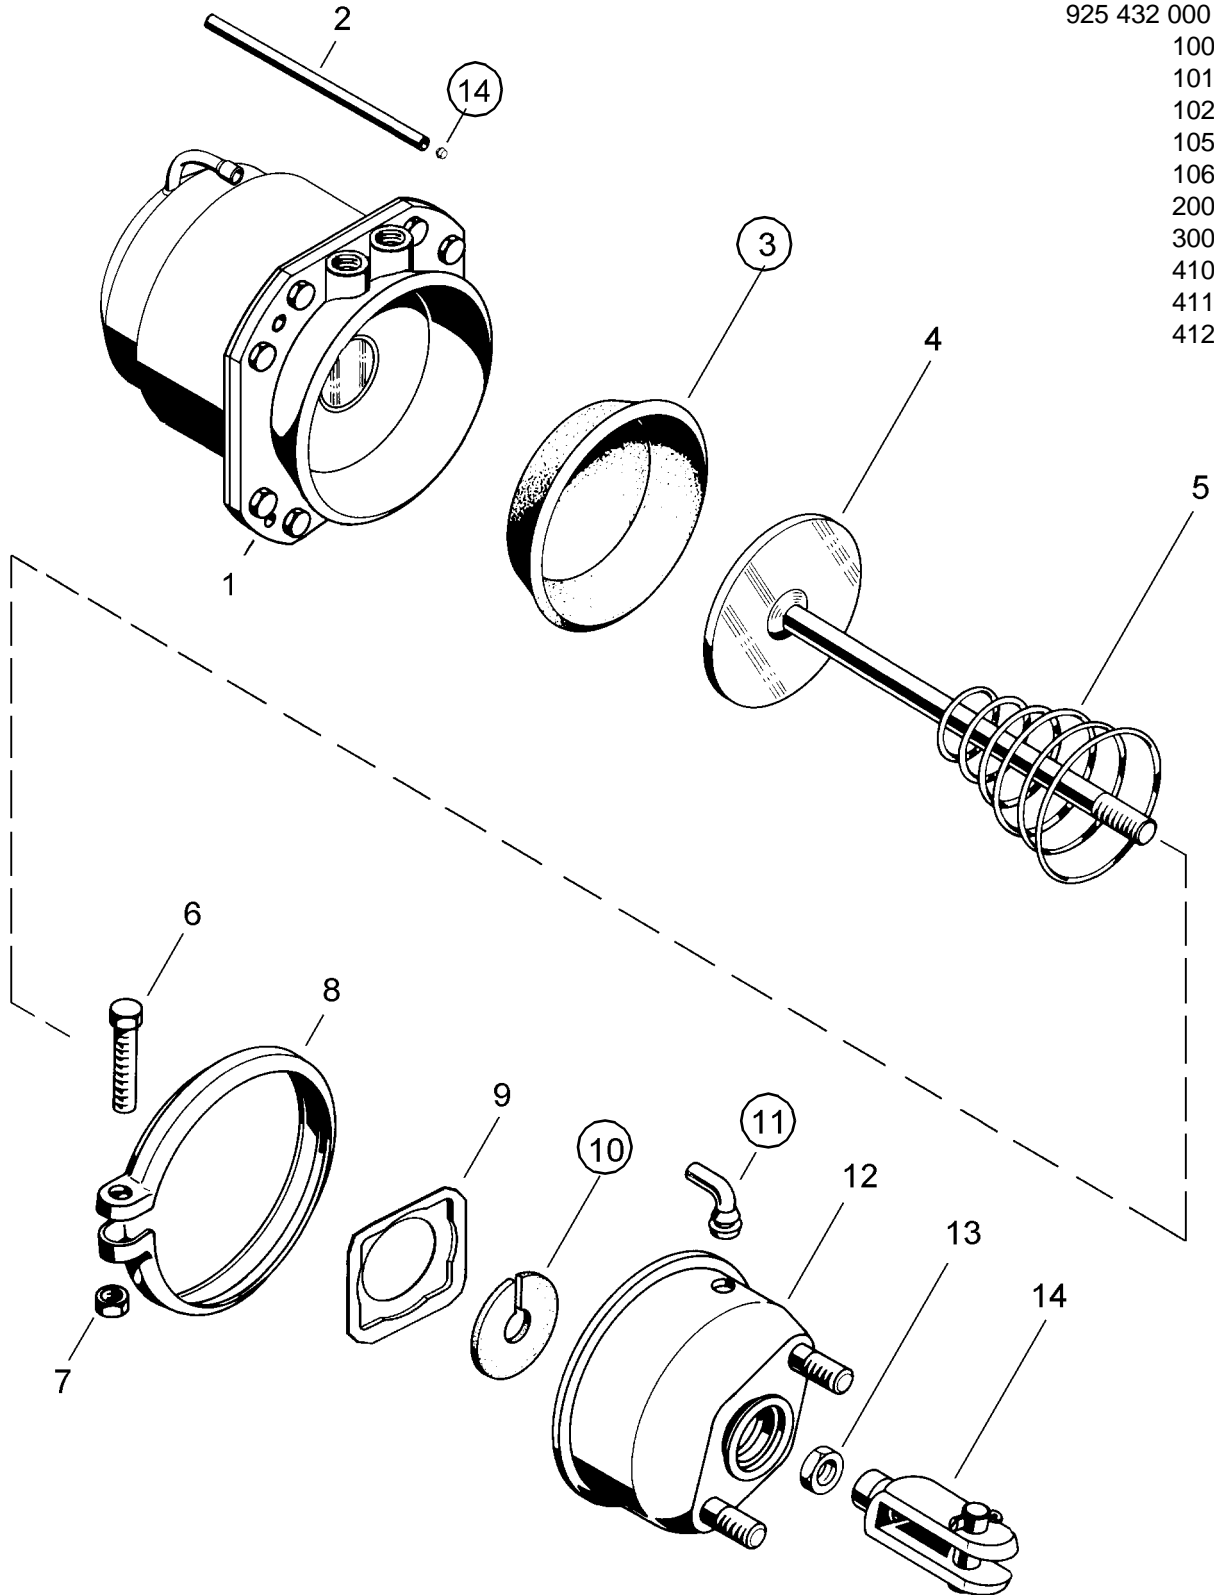

Reparatursatz ♦ Jeu de réparation Repair kit ♦ Corredo di riparazione

925 432 000 2

○ = Les pièces sont dans la pochette
○ = Particolare contenuto nel corredo

Achtung: Reparatur nur durch autorisierte Werkstätten zulassen!
Attention: Repair only by authorized workshop permitted!
Attention: Réparation seulement permise par les ateliers autorisés!
Attenzione: È permessa la riparazione solo agli adetti dell'officina autorizzata!

WARNING

○ = Diese Teile sind im Reparatursatz enthalten
○ = These parts are included in the repair kit

für Geräte:
for devices:
pour appareils:
per apparecchi:

925 432 000 0

100
101
102
105
106
200
300
410
411
412