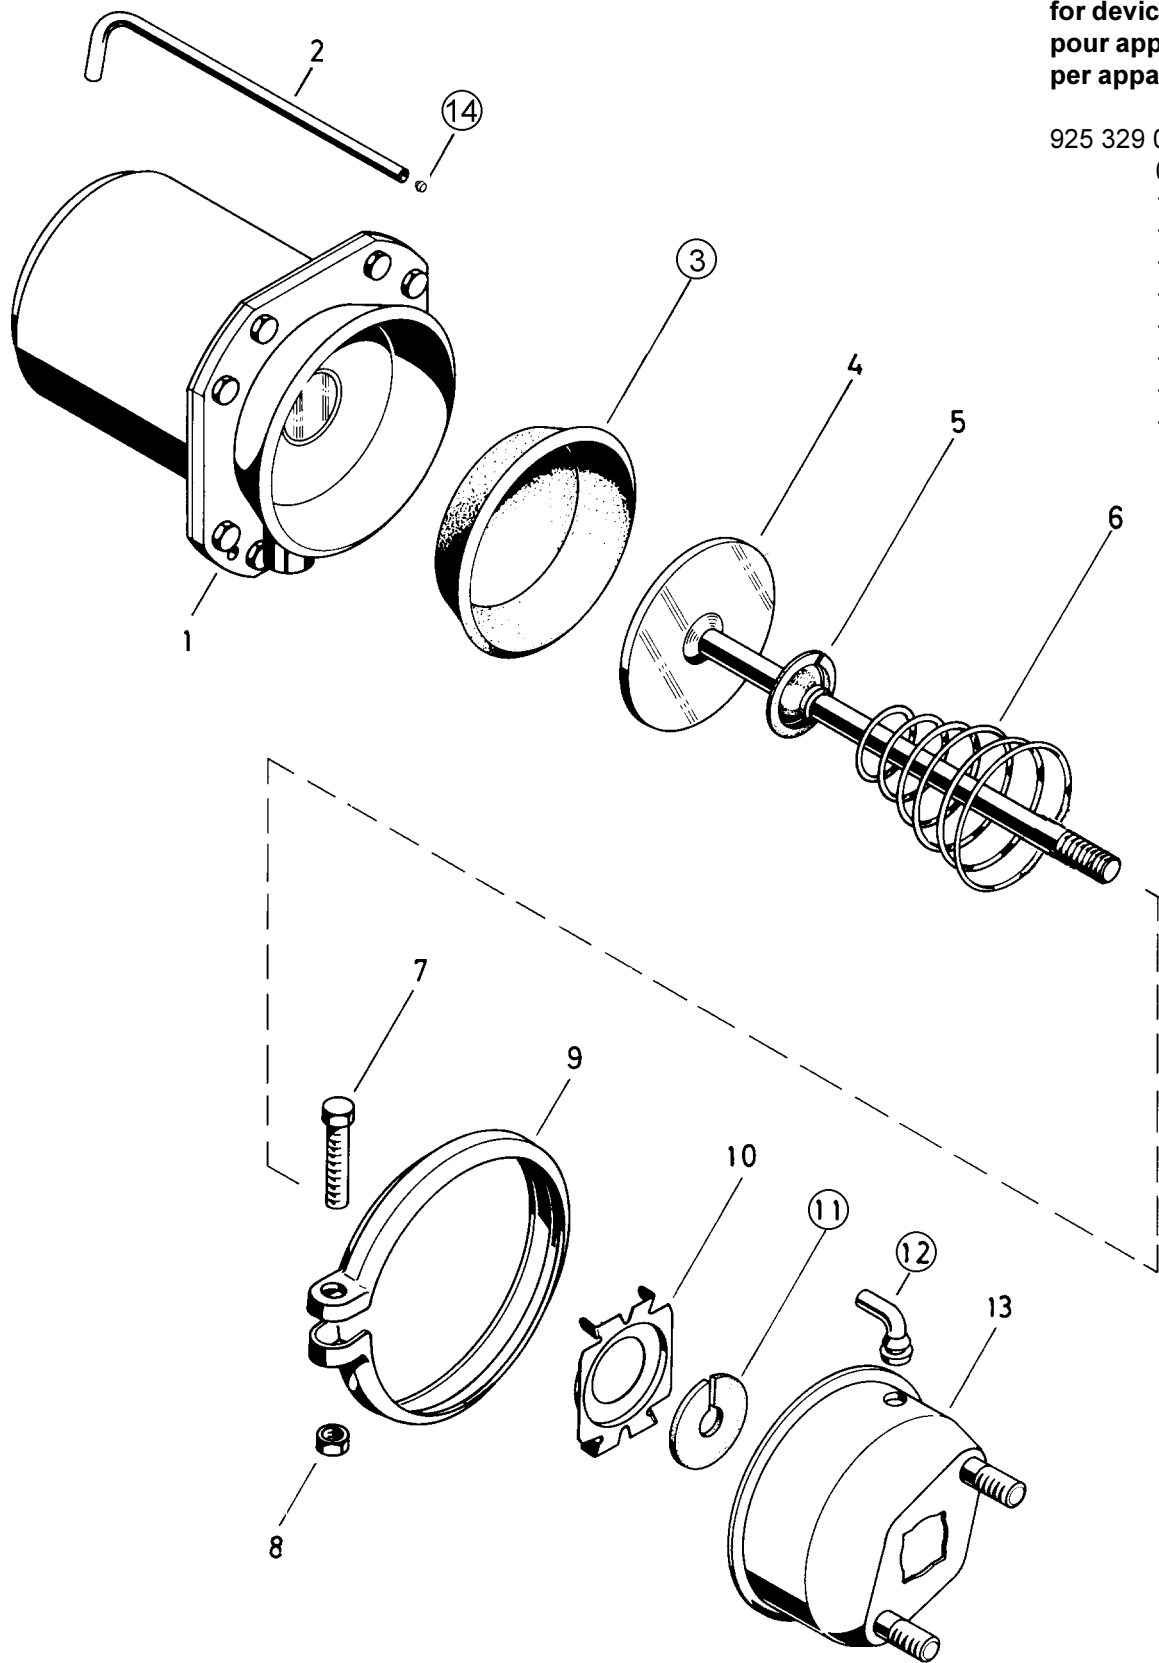

Reparaturatz ♦ Jeu de réparation Repair kit ♦ Corredo di riparazione

925 329 000 2

○ = Les pièces sont dans la pochette
○ = Particolare contenuto nel corredo

Achtung: Reparatur nur durch autorisierte Werkstatt zugelassen!
Attention: Repair only by authorized workshop permitted!
Attenzione: Riparazione solo agli addetti dell'officina autorizzata!

WARNING

○ = Diese Teile sind im Reparaturatz enthalten
○ = These parts are included in the repair kit

für Geräte:
for devices:
pour appareils:
per apparecchi:

- 925 329 002 0
- 012
- 103
- 104
- 105
- 106
- 113
- 115
- 116
- 140