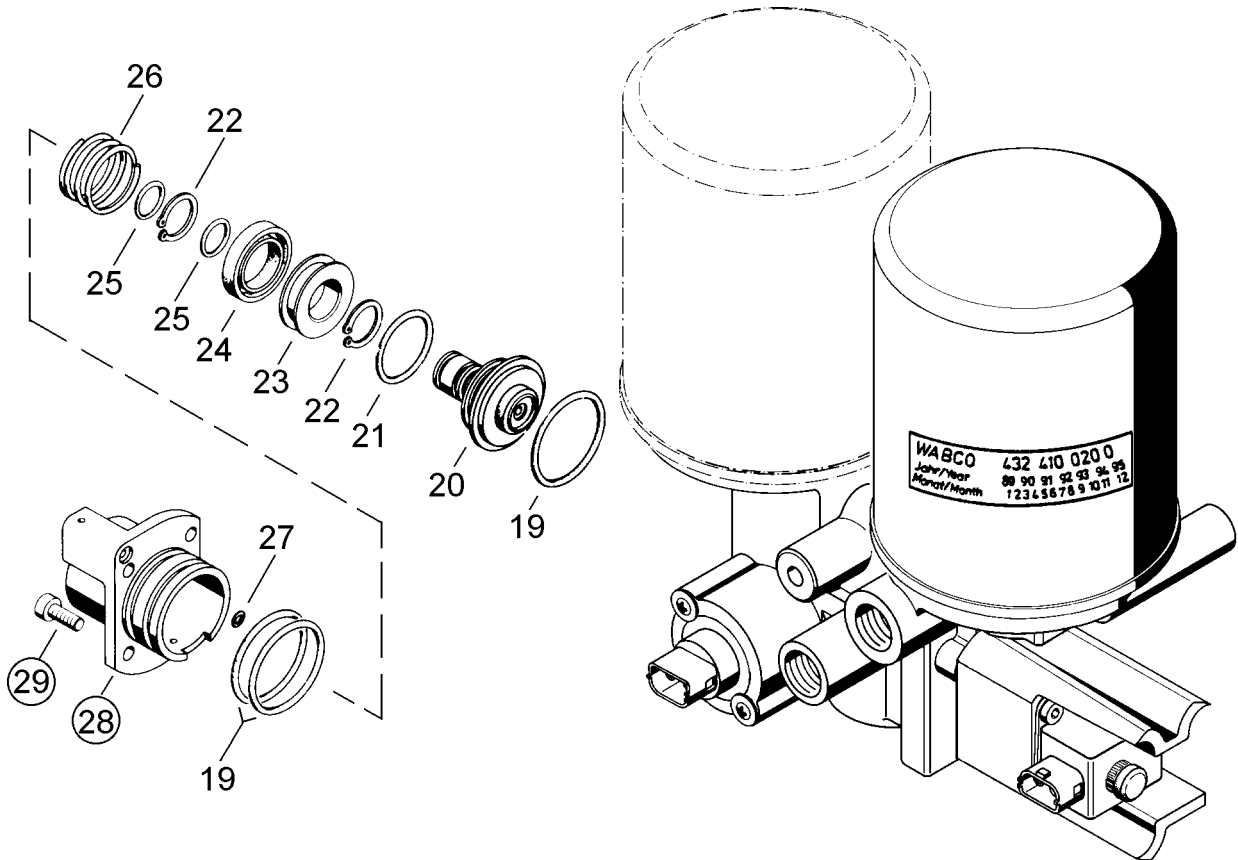

Reparatursatz ♦ Jeu de réparation Repair kit ♦ Corredo di riparazione

432 431 928 2

für Geräte:
for devices:
pour appareils:
per apparecchi:

432 431 002 0
003
004
005

○ = Les pièces sont dans la pochette
○ = Particolare contenuto nel corredo

Achtung: Reparatur nur durch autorisierte Werkstatt zugelassen!
Attention: Repair only by authorized workshop permitted!
Attenzione: Riparazione solo agli adepti dell'officina autorizzata!

WARNING

○ = Diese Teile sind im Reparatursatz enthalten
○ = These parts are included in the repair kit

Änderungen bleiben vorbehalten © Copyright: WABCO Westinghouse Fahrzeugbremsen, Hannover.
Nachdruck - auch auszugsweise - nur mit unserer Genehmigung.
The right of amendment is reserved © copyright: WABCO Westinghouse Fahrzeugbremsen, Hannover.
No part of this publication may be reproduced without our prior permission.
Sous toute réserve de modifications © copyright: WABCO Westinghouse Fahrzeugbremsen, Hannover.
Toute reproduction interdite sans autorisation préalable.
Con riserva di eventuali modifiche © copyright: WABCO Westinghouse Fahrzeugbremsen, Hannover.
Questa pubblicazione non può essere riprodotta, senza la nostra.

WABCO

826 100 740 3 Edition 12.94