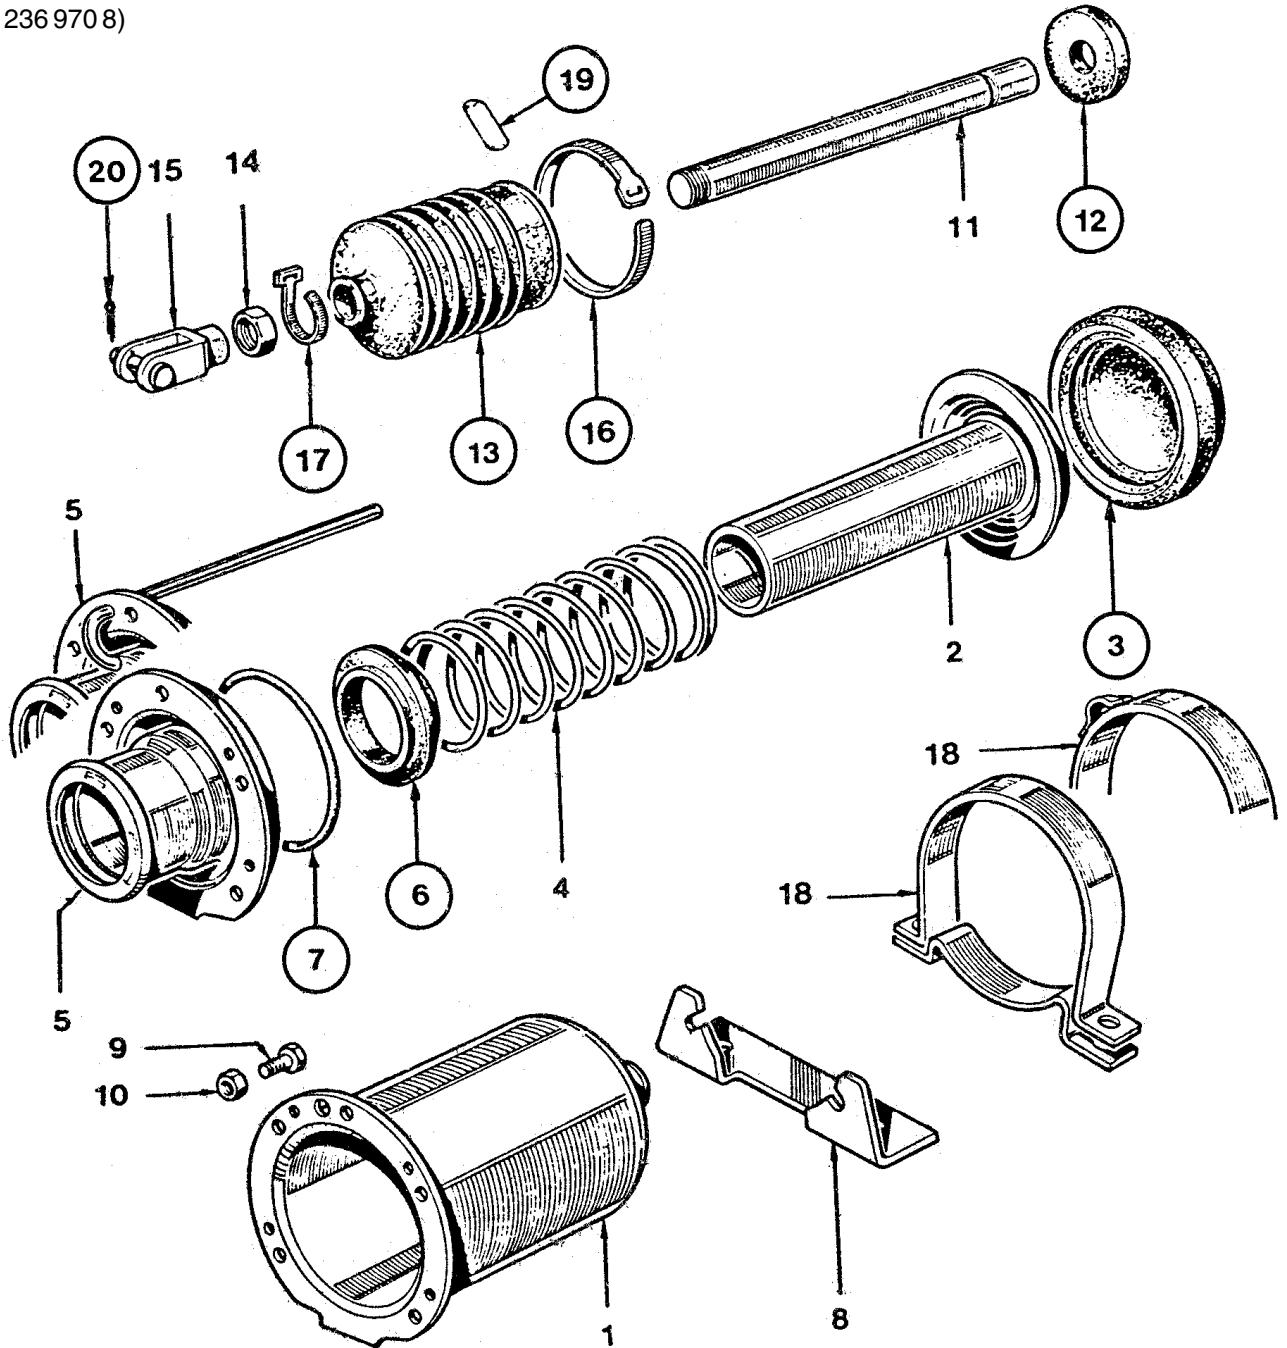

Repair kit ♦ Jeu de réparation ♦ Reparatursatz Corredo di riparazione ♦ Conjunto de reparación

921 004 001 2

for devices:
pour appareils:
für Geräte:
per apparecchi:
para aparatos:
921 004 000 0
(722 236 000 8)
921 004 015 0
(722 236 970 8)

Attention: Repair only by authorized workshop permitted!
Attention: Réparation autorisée par les distributeurs agréés WABCO uniquement!
Achtung: Reparatur nur durch autorisierte Werkstätten zugelassen!
Attenzione: È permessa la riparazione solo agli adepti dell'officina autorizzata!
Atención: La reparación solo está permitida a talleres especializados.

These parts are included in the repair kit
Diese Teile sind im Reparatursatz enthalten
Estas piezas están incluidas en el conj. de reparación

The right of amendment is reserved © copyright: WABCO
No part of this publication may be reproduced without our prior permission.
Sous toute réserve de modifications © copyright: WABCO
Toute reproduction interdite sans autorisation préalable.
Änderungen bleiben vorbehalten © Copyright: WABCO
Nachdruck - auch auszugsweise - nur mit unserer Genehmigung.
Con riserva di eventuali modifiche © copyright: WABCO
Questa pubblicazione non può essere riprodotta, senza la nostra.
Reservado el derecho de modificación © copyright: WABCO
Ninguna parte de esta publicación puede reproducirse sin el consentimiento previo.

WABCO Vehicle Control Systems
An American Standard Company

826 101 121 3 Edition 03. 2004