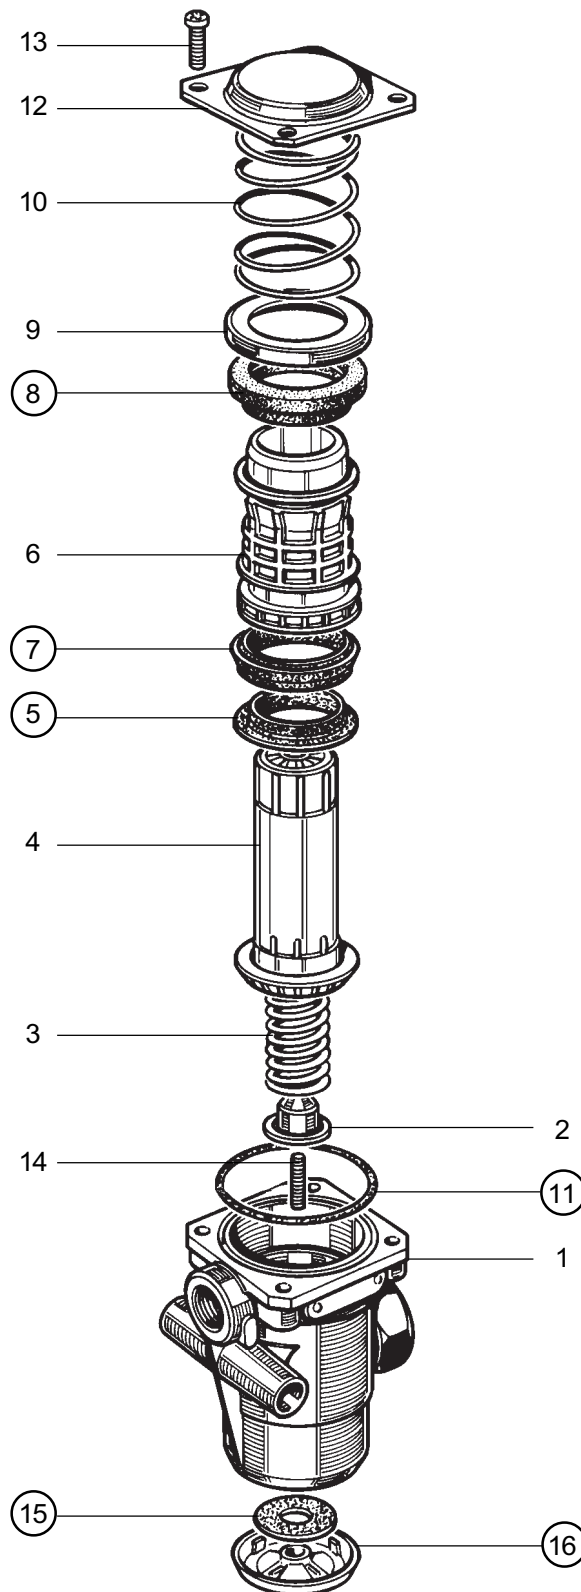

Repair kit . Jeu de réparation . Reparatursatz . Corredo di riparazion

475 015 001 2

Parts are included in the repair kit . Les pièces sont dans la pochette . Teile sind im Reparatursatz . Particolare contenuto nel corredo .

for devices

pour appareils

für Geräte

per apparecchi

475 015 . . . 0

All variations manufactured
after 40°/80.

Pour toutes les variantes
fabriquées après la 40°/80.

Alle Abwandlungen ab
Produktionsdatum 40°/80.

Per tutte le varianti pro
dotte dopo la 40°/80.

The right of amendment is reserved
Sous toute réserve de modifications
Änderungen bleiben vorbehalten
Con riserva di eventuali modifiche