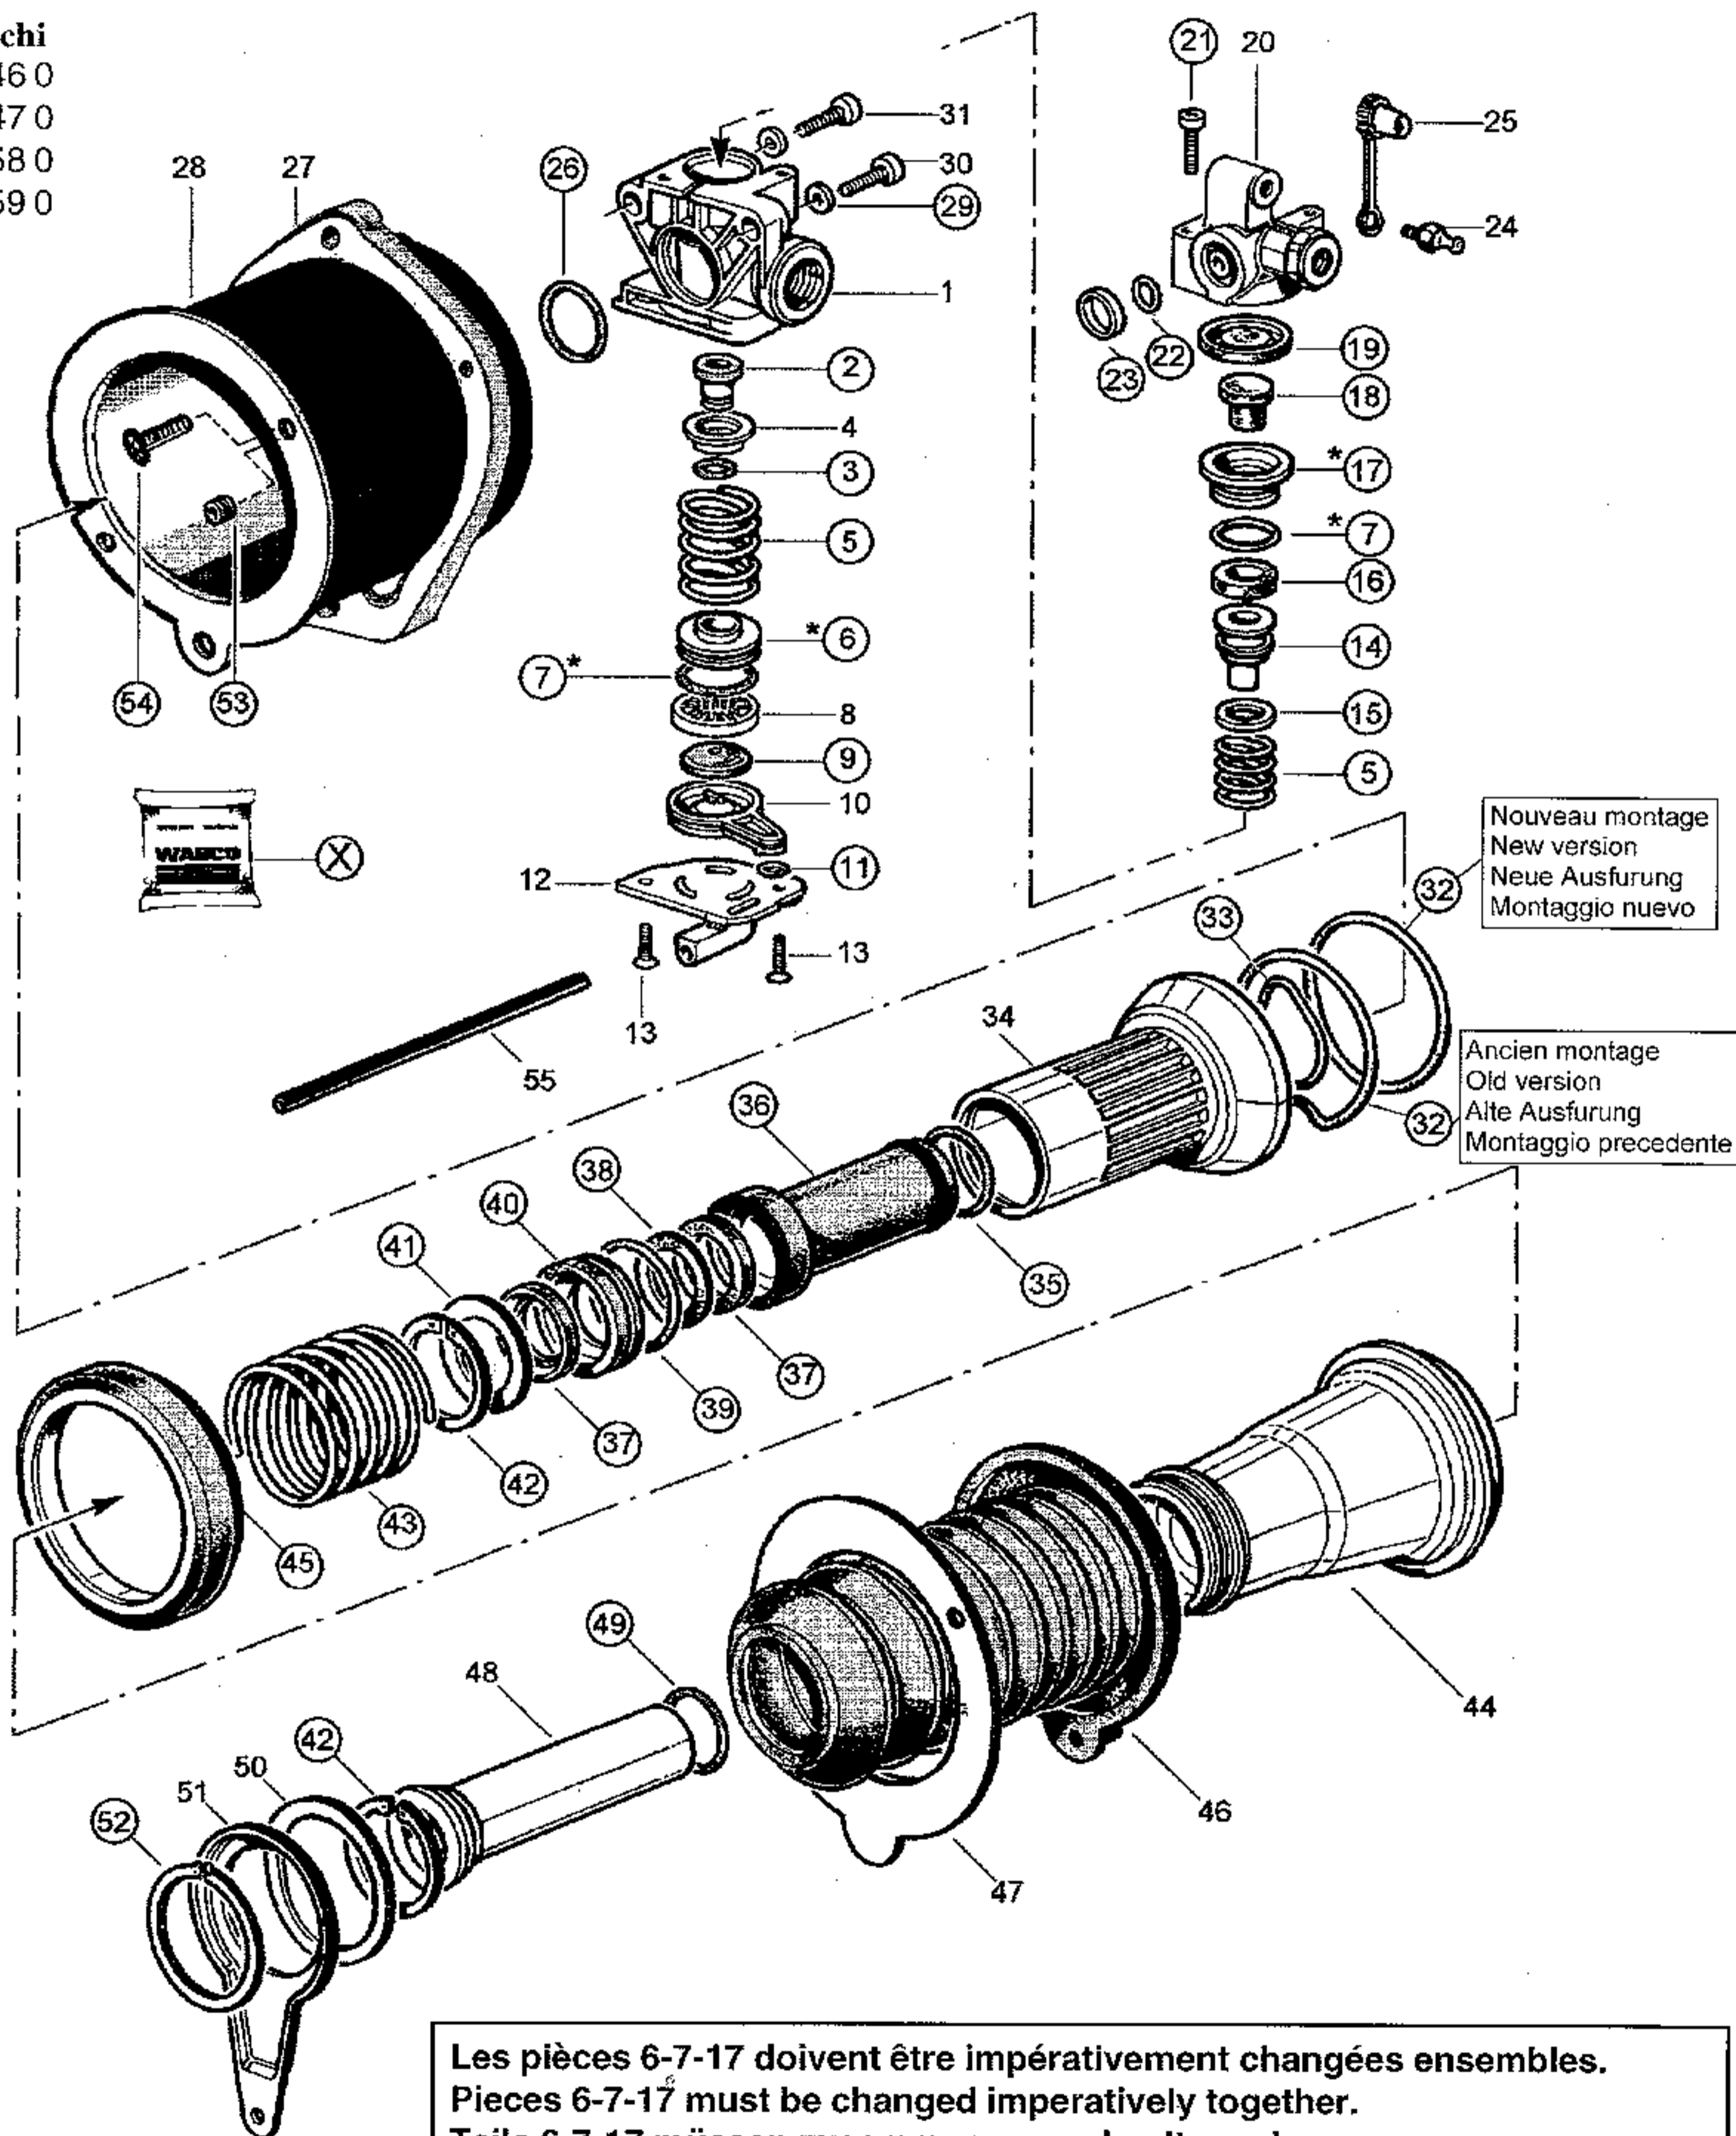

Repair kit . Jeu de réparation . Reparatursatz . Corredo di riparazion

970 051 916 2

Parts are included in the repair kit . Les pièces sont dans la pochette . Teile sind im Reparatursatz . Particolare contenuto nel corredo .
for devices

pour appareils
für Geräte

per apparecchi

970 051 146 0

970 051 147 0

970 051 158 0

970 051 159 0

**Les pièces 6-7-17 doivent être impérativement changées ensemble.
Pieces 6-7-17 must be changed imperatively together.
Teile 6-7-17 müssen zusammen gewechselt werden.
Pezzi di ricambio 6-7-17 devono essere cambiati imperativamente insieme.**

The right of amendment is reserved .
Sous toute réserve de modifications
Änderungen bleiben vorbehalten
Con riserva di eventuali modifiche

WABCO

Octobre 2001 - 826 101 285 3