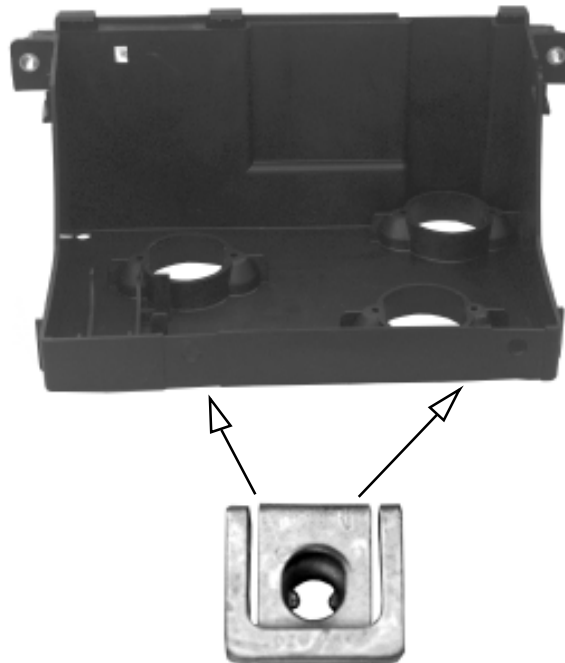

○ = Les pièces sont dans la pochette
 ○ = Particolare contenuto nel corredo

für Geräte:
 for devices:
 pour appareils:
 per apparecchi:
 para aparatos:

415 403 401 0

1.

Achtung: Reparatur nur durch autorisierte Werkstatt zugelassen!
 Attention: Repair only by authorized workshop permitted!
 Attention: Réparation seulement permise par les ateliers autorisés!
 Attenzione: È permessa la riparazione solo agli adetti dell'officina autorizzata!
 Atención: La reparación solo está permitida a talleres especializados.

M = 5,5 ± 3 Nm

2.

WARNING

○ = Diese Teile sind im Reparatursatz enthalten
 ○ = These parts are included in the repair kit
 ○ = Estas piezas están incluidas en el conj. de reparación

3.

○ = Änderungen bleiben vorbehalten © Copyright: WABCO
 Nachdruck - auch auszugsweise - nur mit unserer Genehmigung.
 The right of amendment is reserved © copyright: WABCO
 No part of this publication may be reproduced without our prior permission.
 Sous toute réserve de modifications © copyright: WABCO
 Toute reproduction interdite sans autorisation préalable.
 Con riserva di eventuali modifiche © copyright: WABCO
 Questa pubblicazione non può essere riprodotta, senza la nostra.
 Reservado el derecho de modificación © copyright: WABCO
 Ninguna parte de esta publicación puede reproducirse sin el consentimiento previo.