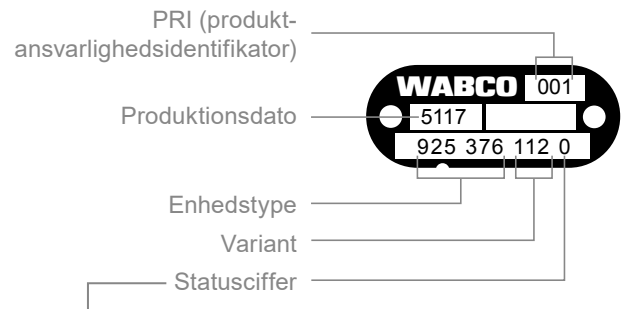

Bortset fra elektroniske styreenheder kræver den automatisk belastningsafhængige bremsekraftfordeling også specialværktøjer og indstillinger.

Test

Når en enhed er blevet udskiftet, skal der foretage en funktionstest af hele systemet.

Det er vigtigt, at universalenheder testes på baggrund af køretøjsproducentens data (som for eksempel mærkatens til den belastningsfølsomme ventil, bremsekalibrering etc.).

Foretag en testkørsel, når du er færdig med at arbejde på køretøjet.

Ansvarsfraskrivelse

De data eller informationer, der findes i dette dokument, er kun beregnet til autoriserede WABCO-forhandlere eller WABCO-servicepartnere og må ikke videregives til tredjemand.

Dokumenterne er udelukkende informative og er givet ikke nogen former for garanti i relation til præcisionen, nøjagtigheden, fuldkommenheden, tidløsheden eller brugbarheden af data, informationer eller produktgenskaber.

Strukturen af WABCO-nummeret

10-cifret produktkode

- 0 = Komplet enhed
- 1 = Ny enhed (underenhed)
- 2 = Reparationssæt eller underenhed
- 4 = Enkeltdel
- 7 = Udskiftningsenhed
- R = Genproduceret enhed

WABCO hæfter ikke for fejl eller udeladelser i data eller informationer eller for skader, inklusive, men ikke begrænset til, tabt indtjening eller følgeskader i relation til brugen af data eller informationer, medmindre den pågældende skade skyldes fortsæt eller grov uagtsomhed.