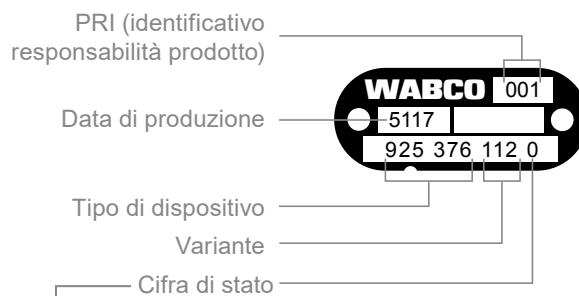

Inoltre, anche la ripartizione automatica della forza frenante in funzione del carico potrebbe richiedere specifiche regolazioni e configurazioni.

Test

Dopo la sostituzione o la riparazione di un dispositivo, deve essere eseguita una prova di funzionamento dell'intero sistema.

È obbligatorio sottoporre i dispositivi universali a una prova sulla base dei dati forniti dal costruttore del veicolo (per es. etichetta correttore di frenata, calcolo frenata, ecc.).

Eseguire una prova di guida dopo aver terminato l'operazione.

Dichiarazione di non responsabilità

I dati o le informazioni contenuti in questo documento sono destinati solamente ai distributori autorizzati o ai partner di servizio WABCO e non devono essere passati a terzi.

Tale documentazione è distribuita a solo scopo informativo, pertanto non fornisce alcuna garanzia sull'esattezza, precisione, completezza e utilità dei dati e delle informazioni sulle caratteristiche di un prodotto.

Struttura del codice WABCO

Codice prodotto di 10 cifre

- 0 = Apparecchio completo
- 1 = Apparecchio nuovo (sottogruppo)
- 2 = Kit di riparazione o sottogruppo
- 4 = Componente singolo
- 7 = Unità sostitutiva
- R = Apparecchio rigenerato

WABCO è esente da qualsiasi responsabilità per errori o omissioni di dati o informazioni, o per qualsiasi danno, compresi e senza riserva, perdita di profitti o conseguenti danni derivanti da qualsiasi utilizzo dei dati e delle informazioni, fatto salvo il caso in cui il danno non sia il risultato di un evento determinato da dolo o colpa grave.