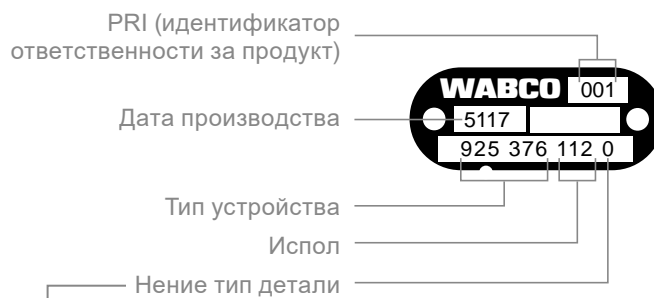

Помимо электронных блоков управления, автоматическое распределение тормозного усилия также может потребовать специальных регулировок и настроек.

Проверка

После замены или ремонта устройства необходимо провести функциональную проверку всей системы. Обязательно проверяйте универсальные устройства на основе данных производителя транспортного средства (таких как этикетка клапана измерения нагрузки, тормозной расчет и т. д.). По окончании работ с автомобилем проведите пробную поездку.

Отказ от ответственности

Данный каталог продукции предназначен только для обученного и квалифицированного персонала авторизованных дистрибьюторов и сервисных партнеров WABCO. Содержащаяся информация не может быть передана третьим лицам.

Этот каталог продукции предназначен только для общих информационных целей, представленная в документе информация не должна толковаться как гарантия или гарантии в отношении точности, адекватности, полноты, своевременности и полезности данных, информации или характеристик продукта.

Структура номера WABCO

Номер из 10 цифр

- 0 = Устройство целиком
- 1 = Новое устройство (узел)
- 2 = Ремкомплект или узел
- 4 = Отдельный компонент
- 7 = Обменная деталь
- R = Восстановленная деталь

WABCO не несет ответственности за возможные ошибки или упущения в данных или информации, или за любой ущерб, включая, без ограничения, упущенную прибыль или косвенные убытки, относящиеся каким-либо образом к использованию данных и информации, за исключением случаев, когда соответствующий ущерб был причинен на основании события, вызванного умыслом или грубой неосторожностью.