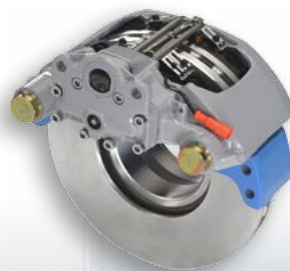

Камери за дискови
спирачки

КРАЙНИ СПИРАЧНИ УСТРОЙСТВА
ЗА РЕМАРКЕТА ОТ WABCO

Изберете съответните спирачни
накладки и камери за ремаркета
оборудвани със спирачни
апарати WABCO PAN™.

Несъмнено правилният избор!

UNISTOP™ – ЕДИНИЧНА СПИРАЧНА КАМЕРА

WABCO продуктов номер	Размер	за спирачен апарат	Заменка за / Препратки				
			BPW	SAF	Daimler	Knorr	Haldex
423 104 710 0	16	PAN™ 19	05.444.32.01.0 05.444.32.02.0	4 454 1081 60 4 454 1065 60	A 006 420 52 24	BS 3300 BS 3315	125 160 001
423 505 000 0	20	PAN™ 22	05.444.34.01.0 05.444.34.02.0	4 454 1067 60 4 454 1082 60	A 007 420 12 24	BS 3404	125 200 001
423 506 001 0	24	PAN™ 22	05.444.36.01.0 05.444.36.02.0	–	A 007 420 14 24	BS 3509	125 240 001

TRISTOP™D – ДВОЙНО ДИАФРАГМЕНА, ПРУЖИННА СПИРАЧНА КАМЕРА

WABCO продуктов номер	Размер	за спирачен апарат	Заменка за / Препратки			
			BPW	SAF	Knorr	Haldex
925 384 010 0	16/24	PAN™ 19	05.444.40.01.0 05.444.40.02.0	4 454 1072 30 4 454 1076 30 4 454 1077 30	BS 7304 BS 7305 BS 7309 BS 7310	135 162 4004
925 380 101 0	20/24	PAN™ 22	05.444.44.01.0 05.444.44.02.0	4 454 1079 30 4 454 1078 30	BS 7400 BS 7401	135 202 4004 346 187 001