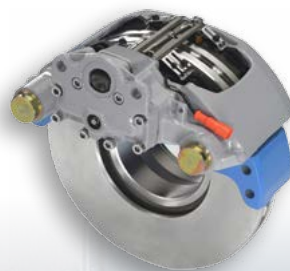

Camere de frânare
pentru frână disc

PIESE DE SCHIMB WABCO PENTRU
ROȚILE REMORCILOR

Alegeți seturile de plăcuțe și camerele de frânare corespunzătoare pentru remorcile echipate cu sistemele de frânare WABCO PAN™.

Cu siguranță alegerea corectă!

UNISTOP™ – CAMERA DE FRÂNARE PENTRU FRÂNA DE SERVICIU

Număr de produs WABCO	Tip	pentru frâna	Înlocuitor pentru / Echivalențe				
			BPW	SAF	Daimler	Knorr	Haldex
423 104 710 0	16	PAN™ 19	05.444.32.01.0 05.444.32.02.0	4 454 1081 60 4 454 1065 60	A 006 420 52 24	BS 3300 BS 3315	125 160 001
423 505 000 0	20	PAN™ 22	05.444.34.01.0 05.444.34.02.0	4 454 1067 60 4 454 1082 60	A 007 420 12 24	BS 3404	125 200 001
423 506 001 0	24	PAN™ 22	05.444.36.01.0 05.444.36.02.0	–	A 007 420 14 24	BS 3509	125 240 001

TRISTOP™D – CAMERĂ DE FRÂNARE CU ARC ȘI DIAFRAGMĂ DUBLĂ

Număr de produs WABCO	Tip	pentru frâna	Înlocuitor pentru / Echivalențe			
			BPW	SAF	Knorr	Haldex
925 384 010 0	16/24	PAN™ 19	05.444.40.01.0 05.444.40.02.0	4 454 1072 30 4 454 1076 30 4 454 1077 30	BS 7304 BS 7305 BS 7309 BS 7310	135 162 4004
925 380 101 0	20/24	PAN™ 22	05.444.44.01.0 05.444.44.02.0	4 454 1079 30 4 454 1078 30	BS 7400 BS 7401	135 202 4004 346 187 001

SAF

Frâna cu disc PAN™ 19

Descriere	Număr de produs WABCO	Înlocuitor pentru / Echivalență primă echipare
PAN™ 19 Suport cu 6 găuri, frâna de pe partea stângă	40 195 037	WABCO 40 195 001 40 195 017 SAF 3 080 0019 01 3 080 0033 00
PAN™ 19 Suport cu 6 găuri, frâna de pe partea dreaptă	40 195 038	WABCO 40 195 002 40 195 018 SAF 3 080 0018 01 3 080 0032 00
PAN™ 19 Suport cu 4 găuri, frâna de pe partea stângă	640 195 071 0	WABCO 640 195 068 0 640 195 074 0 SAF 3 080 0071 01 3 080 0073 20
PAN™ 19 Suport cu 4 găuri, frâna de pe partea dreaptă	640 195 072 0	WABCO 640 195 069 0 640 195 075 0 SAF 3 080 0072 01 3 080 0074 20
Kit de reparații, plăcuțe de frână	12 999 737VT	SAF 3 057 0080 00